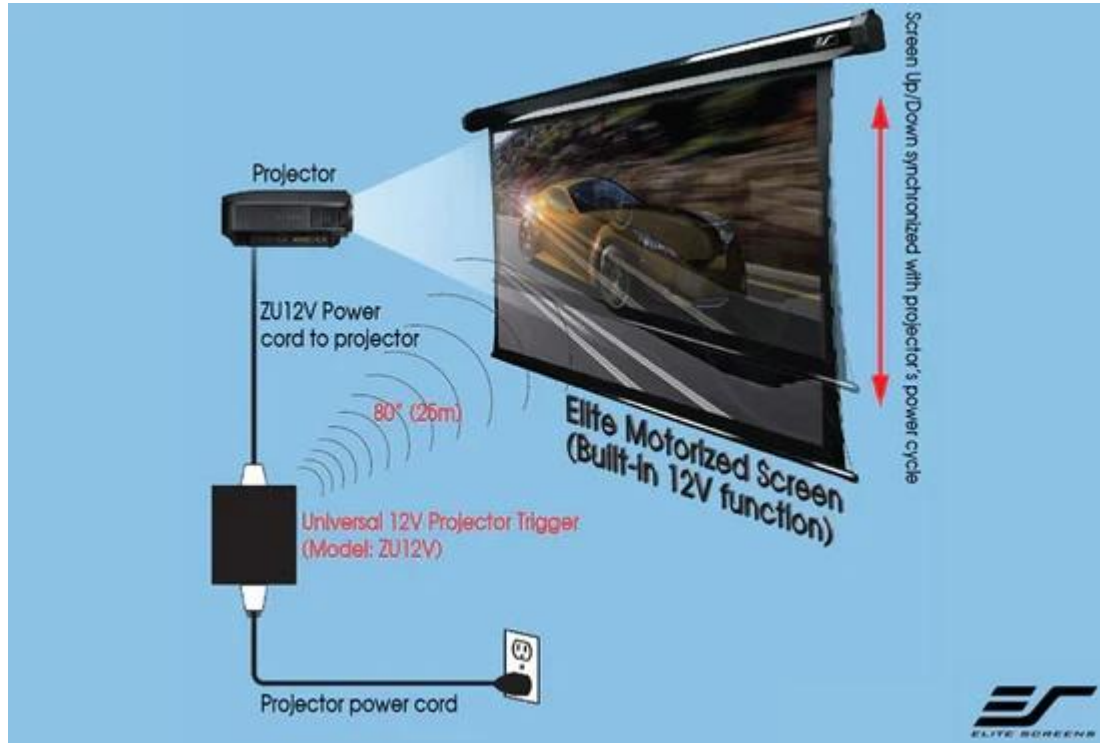

ELITE SCREENS ZU12V

Cena celkem:	2 643 Kč (bez DPH: 2 185 Kč)
Běžná cena:	2 908 Kč
Ušetříte:	264 Kč
Kód zboží:	PROP9025
Part No.:	ZU12V
Záruka:	24 měs.
Stav:	Nové zboží

Popis

Elite Screens ZU12V

Bezdrátová rádio spoušť s napětím 5-12 V, která automaticky ovládá motorové promítací plátno podle stavu projektoru. Při zapnutí projektoru spustí plátno, při vypnutí jej zasune. Tento systém odstraňuje nutnost přímého propojení mezi projektorem a plátnem a usnadňuje instalaci. Trigger je kompatibilní s plátny Elite Screens a lze jej použít i s projektory bez 12V Trigger výstupu.

Klíčové vlastnosti:

- **Bezdrátová synchronizace:** automatické ovládání plátna na základě zapnutí/vypnutí projektoru.
- **Napětí 5-12 V:** kompatibilní s většinou projektorů.
- **Snadná instalace:** odstraňuje nutnost přímého připojení plátna k projektoru.
- **Kompatibilita s plátny Elite Screens:** funguje s modely Spectrum, VMAX, Saker, Evanesce a dalšími.

- **Dosah signálu:** až 25 metrů.
- **Univerzální použití:** lze použít s projektory bez Trigger výstupu, například s hlasově ovládanými projektory (např. Optoma UHD 51A).

ZÁKLADNÍ SPECIFIKACE

Dosah: až 25 m