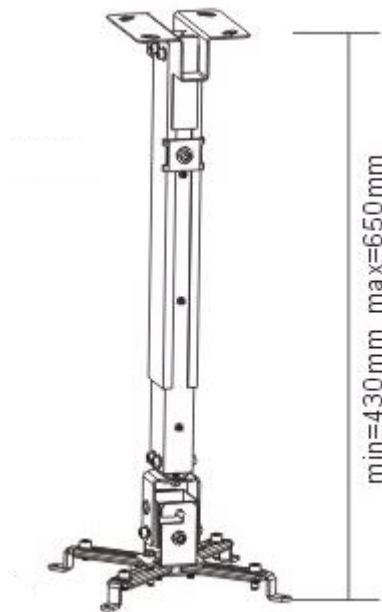

SUNNE BY ELITE SCREENS PRO02

Cena celkem:	785 Kč (bez DPH: 648 Kč)
Běžná cena:	863 Kč
Ušetříte:	78 Kč
Kód zboží:	PROA94993
Part No.:	PRO02
Záruka:	24 měs.
Stav:	Nové zboží

Popis

Sunne by Elite Screens PRO02

Stropní držák pro projektor. Maximální zatížení tohoto držáku je **20 kg**. Držák nabízí naklopení o 15°.

ZÁKLADNÍ SPECIFIKACE

Max. zatížení: 20 kg

Vzdálenost od stropu: 430-650 mm

Rozteč montážních bodů projektoru: 225 x 316 mm

Materiál: ocel

Barva: černá

[Informační list](#)