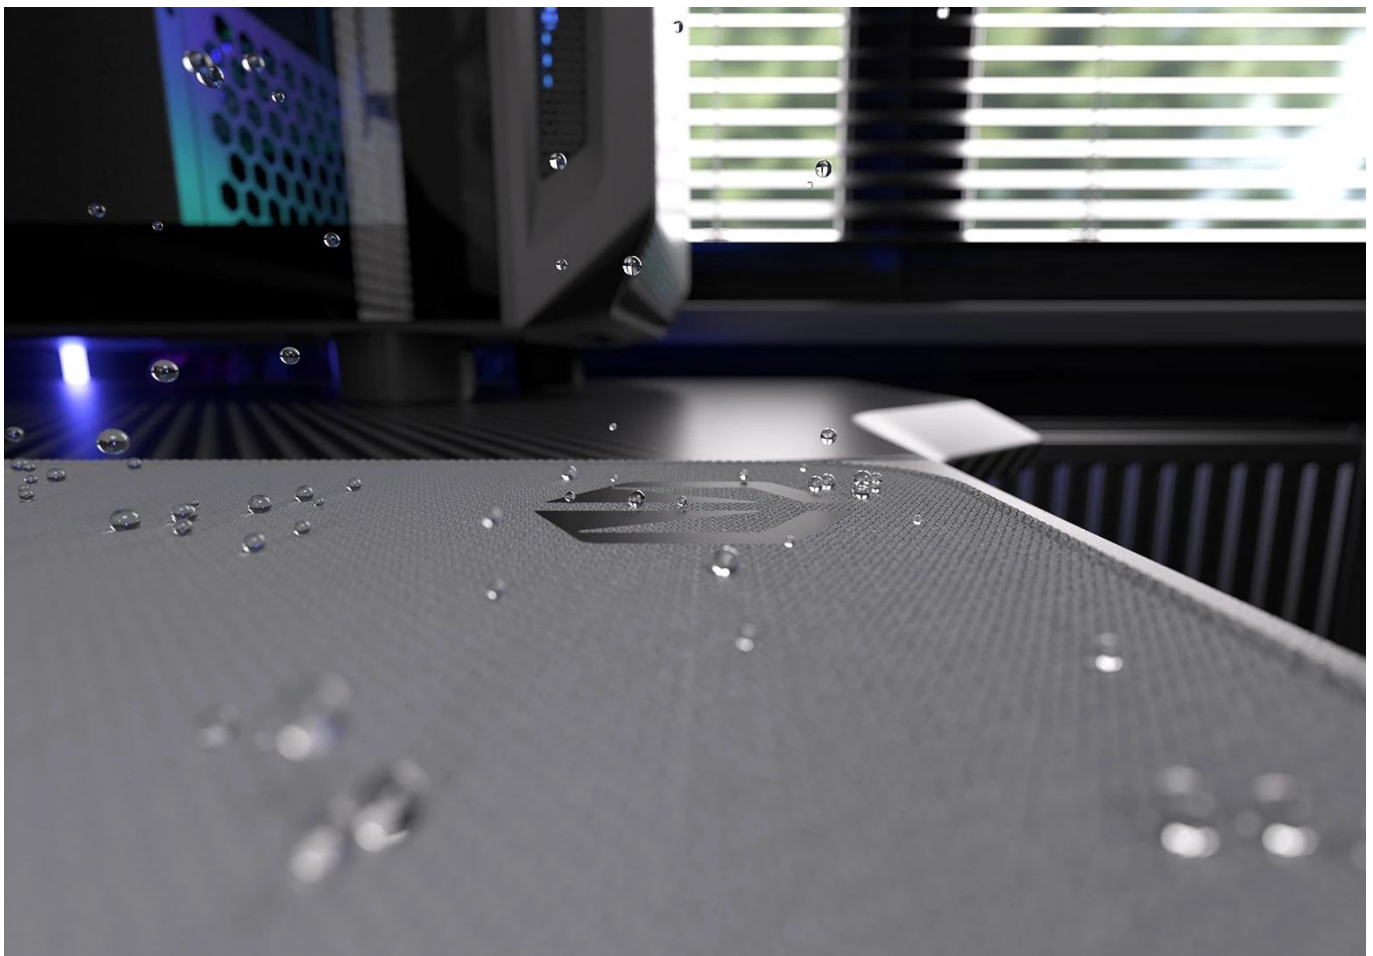

ENDORFY PURE ALT GRAY XL

Cena celkem:

474 Kč
(bez DPH: 392 Kč)

Běžná cena:

522 Kč

Ušetříte:

47 Kč

Kód zboží:

MYSEND5110

Part No.:

EY6B022

Záruka:

24 měs.

Stav:

Nové zboží

Popis

Endorfy Pure Alt Gray XL - stylová estetika i praktické ovládání myši

Elegantní podložka pod myš Endorfy Pure Alt Gray XL, která je navržena pro každý pracovní i herní stůl. Velikost XL dosahuje **rozměrů 900 x 400 mm**, takže pokryje široký prostor pro pohodlný pohyb mši i umístění klávesnice. **Protiskluzová spodní vrstva** zajistí, že podložka pevně drží na místě, ať už zuřivě bojujete s firemními tabulkami, nebo virtuálními bossy.