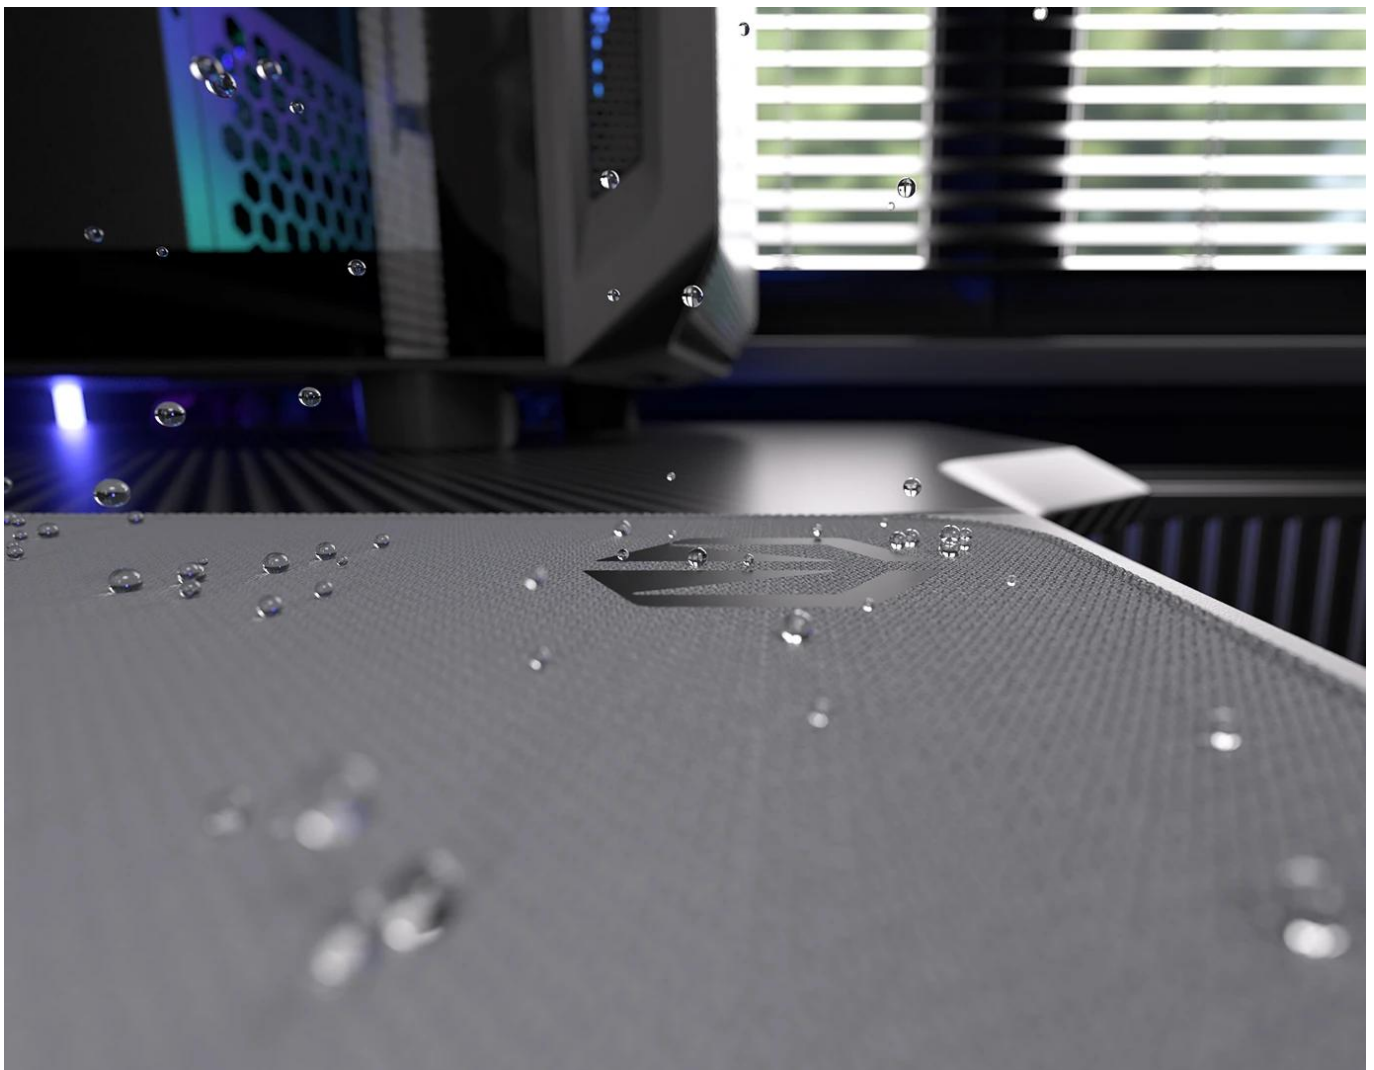

ENDORFY PURE ALT GRAY L

Cena celkem:

400 Kč
(bez DPH: 330 Kč)

Běžná cena:

440 Kč

Ušetříte:

40 Kč

Kód zboží:

MYSEND5100

Part No.:

EY6B021

Záruka:

24 měs.

Stav:

Nové zboží

Popis

Endorfy Pure Alt Gray L - stylová estetika i praktické ovládání myši

Elegantní podložka pod myš Endorfy Pure Alt Gray L, která je navržena pro každý pracovní i herní stůl. Velikost L dosahuje **rozměrů 450 x 400 mm**, takže pokryje dostatek prostoru pro pohodlný a široký pohyb myši. **Protiskluzová**