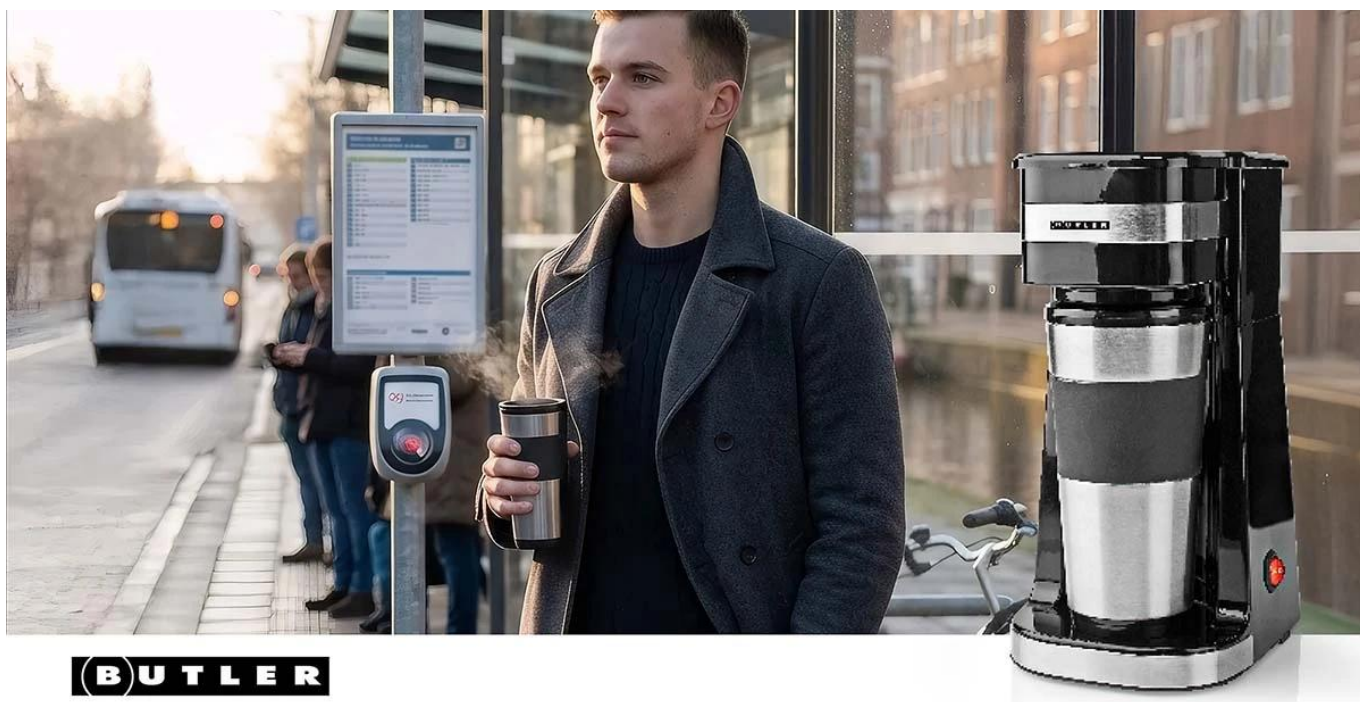

NEDIS BUTLER KÁVOVAR 16100131

Cena celkem:	639 Kč (bez DPH: 528 Kč)
Běžná cena:	703 Kč
Ušetříte:	64 Kč
Kód zboží:	ELDNED1369
Part No.:	16100131
Záruka:	24 měs.
Stav:	Nové zboží

Popis

Nedis Butler kávovar na jeden šálek

Kompaktní kávovar pro přípravu jedné porce čerstvé kávy s praktickým cestovním hrnkem.

Tento jednošálkový kávovar značky **Butler** je ideálním řešením pro všechny, kteří preferují rychlou a jednoduchou přípravu kávy bez zbytečného úklidu. Přístroj je navržen pro zaneprázdňený životní styl a umožňuje rychle připravit čerstvou kávu doma, v kanceláři nebo na cestách. Vaří vždy jen jednu porci, což zajišťuje maximální čerstvost a eliminuje plýtvání.

Součástí kávovaru je **izolovaný cestovní hrnek o objemu 0,4 litru** s dvojitou stěnou z nerezové oceli, který udrží kávu teplou po delší dobu. Hrnek se vejde do většiny standardních držáků na nápoje v autě a je ideálním společníkem pro dojíždění do práce. Díky **kompaktním rozměrům 280 x 180 x 140 mm** a hmotnosti pouhých **960 g** se kávovar snadno vejde i do menších kuchyní, pokojů na kolejích nebo karavanu.

**BUTLER**

- Přístroj s výkonem 750 W pro rychlou přípravu jedné porce kávy o objemu 0,4 litru
- Izolovaný cestovní hrnek s dvojitou stěnou z nerezové oceli pro dlouhodobé udržení teploty

- Opakovaně použitelný nylonový permanentní filtr eliminuje potřebu papírových filtrů
- Funkce automatického vypnutí po ukončení vaření pro bezpečnost a úsporu energie
- Ukazatel hladiny vody a indikační kontrolka pro snadné ovládání
- Protiskluzové dno zajišťuje stabilní postavení přístroje během provozu
- Kompaktní rozměry a hmotnost 960 g umožňují snadné umístění i přenášení