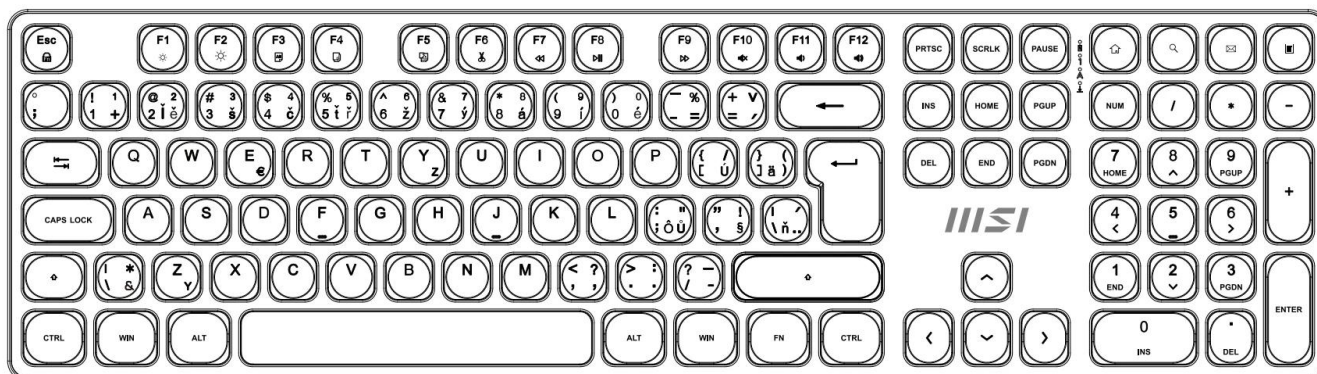

MSI FORGE K210 WIRELESS ČERNÝ

Cena celkem:	943 Kč
	(bez DPH: 779 Kč)
Běžná cena:	1 037 Kč
Ušetříte:	94 Kč
Kód zboží:	KEYMSI1036
Part No.:	S11-43CS208-Y92
Záruka:	24 měs.
Stav:	Nové zboží

Popis

MSI FORGE K210 Wireless černý

Pozor, foto produktu je ilustrativní. Klávesnice disponuje **CZ/SK layoutem**, správné rozložení kláves:

Elegantní bezdrátový set klávesnice a myši navržený pro maximální produktivitu a pohodlí při práci

Sada **MSI FORGE K210 Wireless Combo** představuje kompletní řešení pro kancelářskou práci s důrazem na spolehlivost a pohodlí. Klávesnice využívá **nůžkové (scissor) spínače**, které jsou známé svým tichým, nízkým a stabilním úhodem – ideální pro rychlé psaní bez zbytečného hluku. Díky **2,4GHz bezdrátovému připojení** s dosahem až 10 metrů získáte svobodu pohybu a pracovní prostor bez zbytečných kabelů.

- Bezdrátové připojení 2,4GHz s jedním USB donglem pro obě zařízení a dosahem až 10 metrů
- Nůžkové spínače klávesnice pro tichý a plynulý úhoz s vysokou stabilitou
- Numerická klávesnice pro efektivní práci s čísly a tabulkami
- Optická myš s přepínatelným rozlišením 1000 / 1200 / 1600 DPI pro přesné sledování
- Funkční klávesy pro rychlé ovládání médií a přístup k widgetům
- Nastavitelné úhly klávesnice pomocí nožiček pro ergonomické psaní