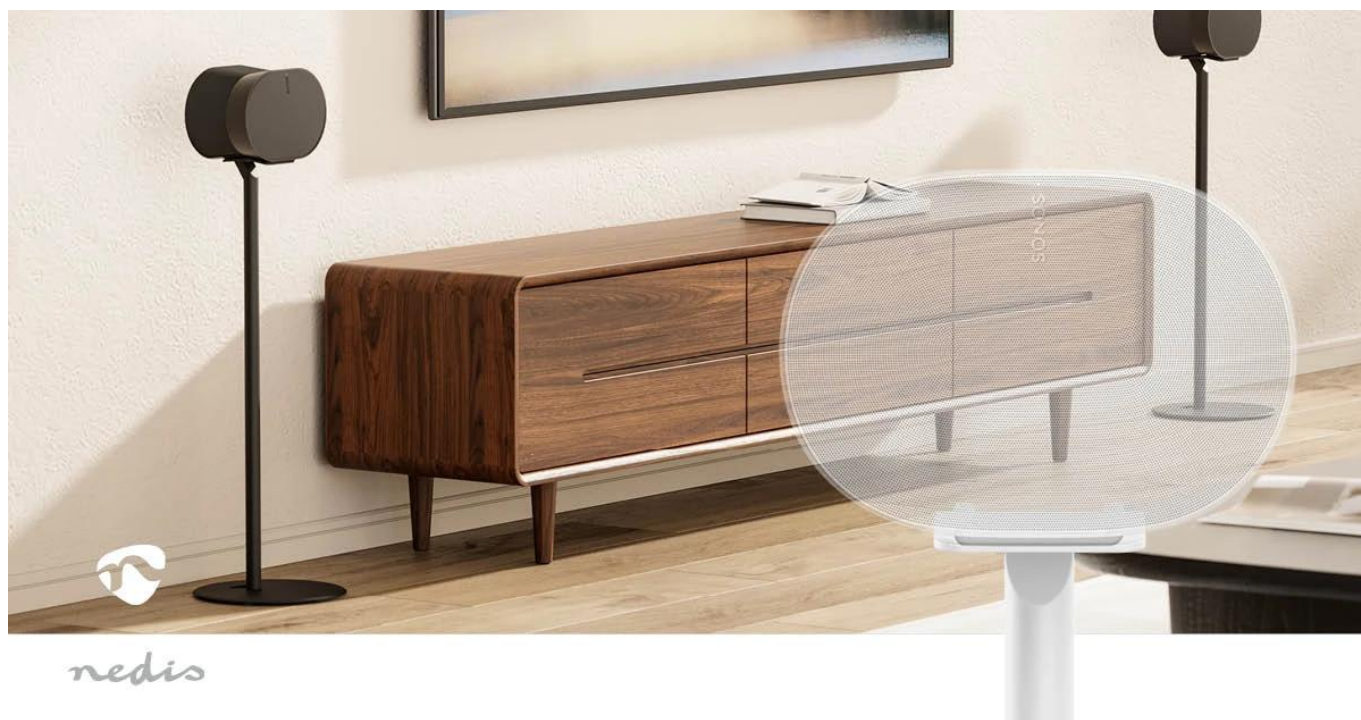

Prémiový stojan pro reproduktor **Sonos® Era 300** kombinuje elegantní design s praktickou funkcí. Díky **pevné výšce 715 mm** zajišťuje optimální umístění reproduktoru pro dokonalý zvukový zážitek z jakéhokoliv místa v místnosti. Stojan je vyroben z kombinace **ABS plastu a kovu**, což garantuje stabilitu a dlouhou životnost.

- Exkluzivní kompatibilita s reproduktorem Sonos® Era 300 pro dokonalé sladění
- Pevná výška 715 mm zajišťuje optimální poslech ze všech pozic v místnosti
- Robustní konstrukce z ABS plastu a kovu s nosností až 5 kg

- Integrovaný systém vedení kabelů ve sloupku pro úhledné skrytí vodičů
- Bezpečné upevňovací držáky pro stabilní uchycení reproduktoru
- Elegantní bílé provedení doplňující design Era 300

Stabilita a bezpečnost

Čisté a elegantní řešení

Systém vedení kabelů integrovaný přímo do sloupku stojanu umožňuje skrýt všechny kabely z dohledu. Výsledkem je čistý, minimalistický vzhled, který dokonale ladí s moderním designem reproduktoru Sonos® Era 300.