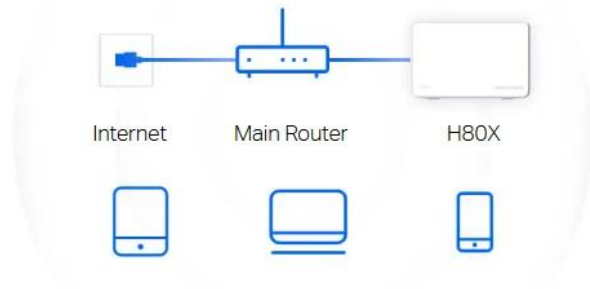

#### **Plně gigabitové porty + automatická detekce sítě WAN/LAN**

S funkcí automatické detekce sítě WAN/LAN není nutné rozlišovat mezi porty WAN/LAN. Nemusíte proto řešit zdoluhavé a složité nastavování a můžete přejít rovnou k zapojení jednotky Halo H80X. Díky plně gigabitovým portům dosáhnou vaše zařízení rychlostí až 10× vyšších než u standardních ethernetových připojení.

#### **Několik režimů pro flexibilnější nasazení**

Halo H80X podporuje různé provozní režimy podle vašich potřeb:

**Režim routeru:** Vytváří bezdrátovou síť pro všechna vaše Wi-Fi zařízení

**Režim přístupového bodu:** Rozšiřuje kabelovou síť na bezdrátovou

### Router Mode

Creates a wireless network for all your WiFi devices

### Access Point Mode

Extends a wired network and makes it wireless