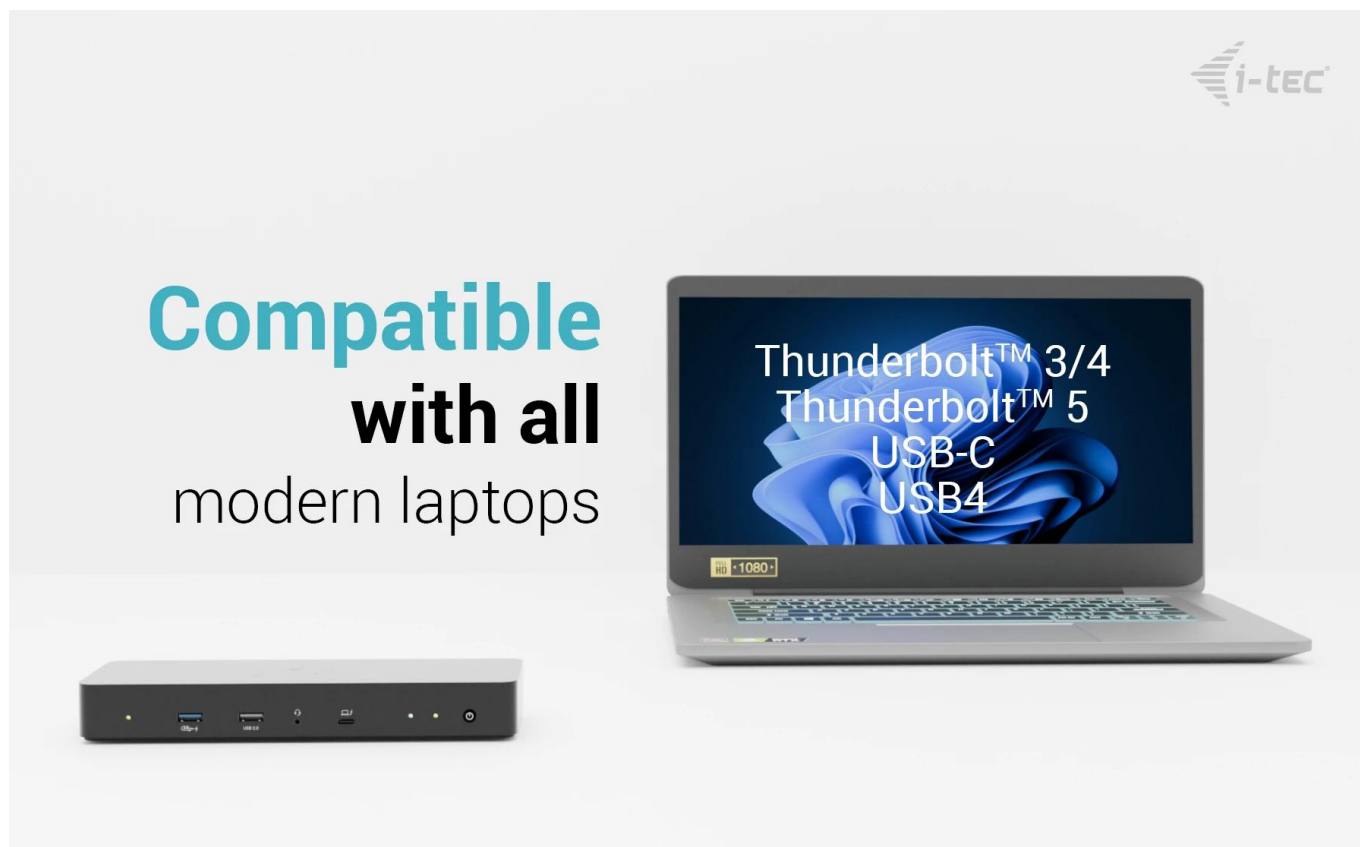

I-TEC THUNDERBOLT 4 INTELLIGENT DUAL DISPLAY DOCKING STATION PD 90W

Cena celkem: **4 914 Kč**

(bez DPH: 4 062 Kč)

Běžná cena: **5 406 Kč**

Ušetříte: **491 Kč**

Kód zboží: DOCTEC0108

Part No.: TB4INTGDUAL4KDOCPD

Záruka: 24 měs.

Stav: Nové zboží

Popis

I-TEC Thunderbolt 4 Intelligent Dual Display Docking Station PD 90 W

Univerzální dokovací stanice s podporou vzdálené správy pro profesionální prostředí.

Modern Intelligent docking station with remote management capabilities

Stanice podporuje připojení až **dvou externích 4K monitorů při 60 Hz** nebo jednoho **8K displeje při 30 Hz**. K dispozici jsou **2x DisplayPort** a **1x Thunderbolt™ 4 port**, který nabízí buď 8K video výstup, nebo ultrarychlý datový přenos až **40 Gb/s**. Pro nabíjení připojeného notebooku nebo tabletu poskytuje **Power Delivery až 90 W**.

Crystal-clear super high-definition video

8K
ULTRA HD

Single display support up to 8K resolution!

Crystal-clear super high-definition video

USB-C

- Podpora až dvou externích monitorů v rozlišení až 4K/60Hz nebo jednoho 8K/30Hz displeje
- Volitelná vzdálená správa přes dedikovaný LAN port bez nutnosti připojení k hostitelskému zařízení
- Power Delivery až 90 W pro nabíjení připojených notebooků a tabletů
- 5x USB porty včetně USB 3.2 Gen 2 (10 Gb/s) s rychlým nabíjením BC 1.2
- Gigabit Ethernet (RJ-45) pro spolehlivé síťové připojení s rychlostí 10/100/1000 Mb/s