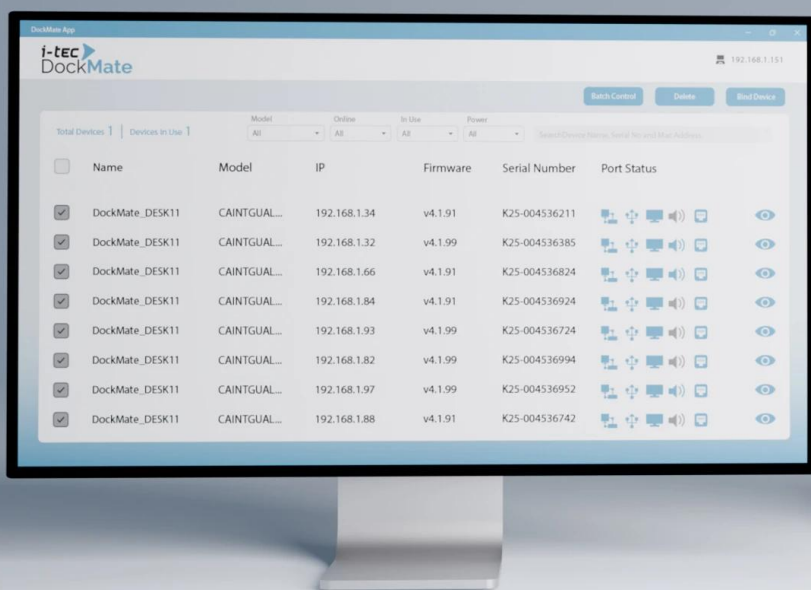

Záruka: 24 měs.

Stav: Nové zboží

Popis

I-TEC Thunderbolt 4 Intelligent Dual Display Docking Station PD 90 W

Univerzální dokovací stanice s podporou vzdálené správy pro profesionální prostředí.

Modern Intelligent docking station with remote management capabilities

Dokovací stanice s technologií **Thunderbolt™ 4** nabízí komplexní řešení pro připojení notebooků a tabletů s porty **USB-C, USB4 nebo Thunderbolt™ 3/4/5**. Díky dedikovanému **LAN portu** umožňuje volitelnou vzdálenou správu IT administrátorům – dokovací stanici lze ovládat odkudkoliv bez nutnosti připojení k hostitelskému zařízení, stačí pouze napájení a síťové připojení. Software pro vzdálenou správu je dostupný jako volitelný doplněk pro počítače s **Windows 10/11**.