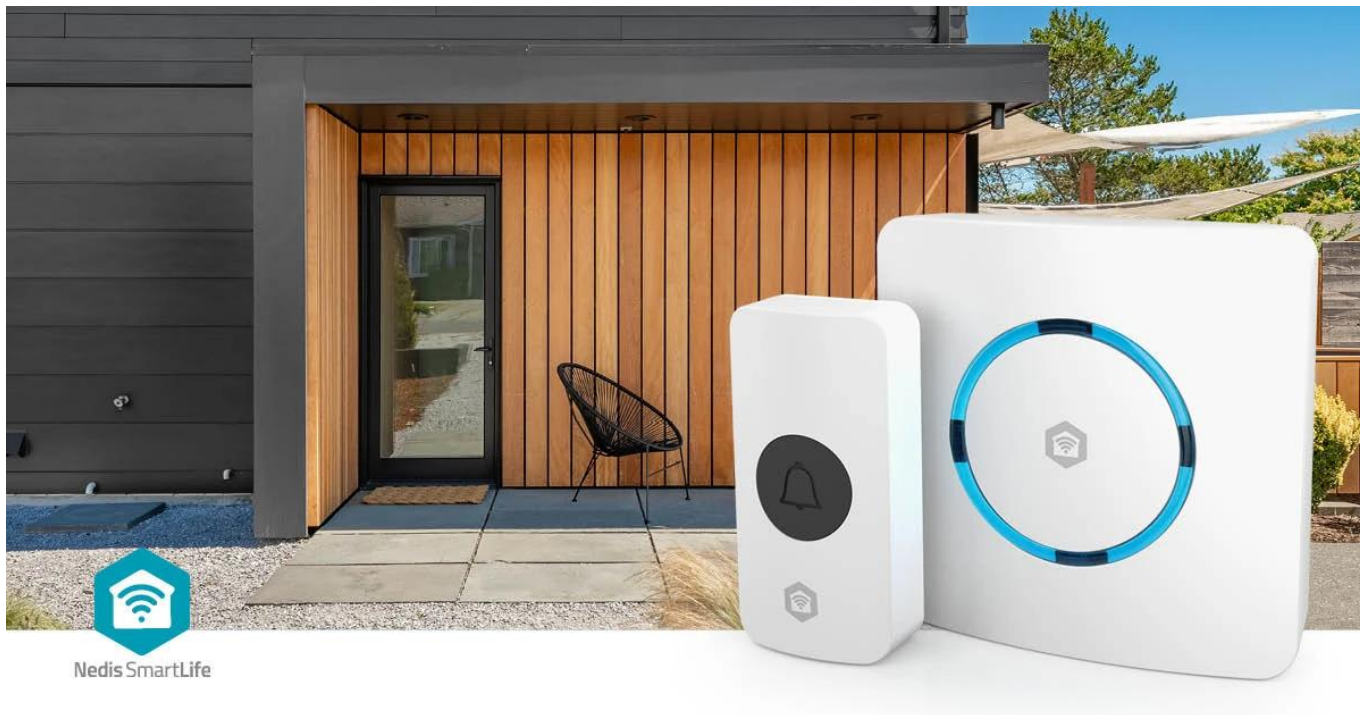

## NEDIS WIFIDB11CWT

Cena celkem:	<b>780 Kč</b> <b>(bez DPH: 645 Kč)</b>
Běžná cena:	<b>858 Kč</b>
Ušetříte:	<b>78 Kč</b>
Kód zboží:	ELINED1040
Part No.:	WIFIDB11CWT
Záruka:	24 měs.
Stav:	Nové zboží

**Popis****Nedis WIFIDB11CWT - SmartLife chytrý zvonek s Wi-Fi**

**Chytrý bezdrátový zvonek s integrovanou sirénou a Wi-Fi připojením pro okamžité notifikace na váš telefon.**

Kombinace klasického bezdrátového zvonku s možnostmi chytré domácnosti. Zařízení se připojuje přímo k **Wi-Fi síti** bez nutnosti dodatečného hubu a komunikuje s bezdrátovým tlačítkem na frekvenci **433 MHz** s dosahem až **100 m**. Po stisknutí tlačítka obdržíte nejen zvukový signál, ale také **notifikaci** prostřednictvím aplikace **Nedis SmartLife** na váš telefon, ať už jste kdekoliv.

Zvonek nabízí **60 různých melodií** s nastavitelnou hlasitostí až **88 dB** a lze jej využít i jako **chytrou sirénu** pro zabezpečovací systém. Díky integraci s ekosystémem Nedis SmartLife můžete zvonek propojit s dalšími zařízeními - například nastavit blikání chytré žárovky při zazvonění nebo spustit sirénu při detekci pohybu z kamery či senzoru. Napájení ze sítě **100-240 V AC** zajišťuje nepřetržitý provoz bez nutnosti výměny baterií.

### **Snadná instalace a flexibilní umístění**

Bezdrátové tlačítko lze umístit kamkoliv kolem vchodu bez nutnosti kabeláže. Baterie CR2032 vydrží při běžném používání (3 zazvonění denně) až 2 roky. Chytrá siréna se jednoduše zapojí do jakékoliv zásuvky a během chvíle se připojí k Wi-Fi síti pomocí aplikace.