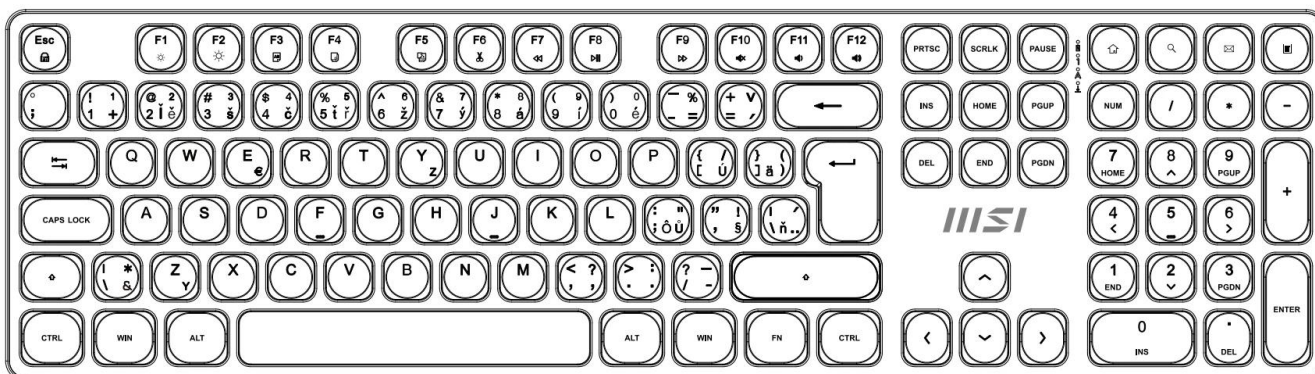

MSI FORGE K210 WIRELESS BÍLÝ

Cena celkem:	943 Kč
	(bez DPH: 779 Kč)
Běžná cena:	1 037 Kč
Ušetříte:	94 Kč
Kód zboží:	KEYMSI1035
Part No.:	S11-43CS308-Y92
Záruka:	24 měs.
Stav:	Nové zboží

Popis

MSI FORGE K210 Wireless bílý

Pozor, foto produktu je ilustrativní. Klávesnice disponuje **CZ/SK layoutem**, správné rozložení kláves:

**Elegantní bezdrátový set klávesnice a myši navržený pro maximální produktivitu a pohodlí při práci**

Sada **MSI FORGE K210 Wireless Combo** představuje kompletní řešení pro kancelářskou práci s důrazem na spolehlivost a pohodlí. Klávesnice využívá **nůžkové (scissor) spínače**, které jsou známé svým tichým, nízkým a stabilním úhazem – ideální pro rychlé psaní bez zbytečného hluku. Díky **2,4GHz bezdrátovému připojení** s dosahem až 10 metrů získáte svobodu pohybu a pracovní prostor bez zbytečných kabelů.

- Bezdrátové připojení 2,4GHz s jedním USB donglem pro obě zařízení a dosahem až 10 metrů
- Nůžkové spínače klávesnice pro tichý a plynulý úhoz s vysokou stabilitou
- Numerická klávesnice pro efektivní práci s čísly a tabulkami
- Optická myš s přepínatelným rozlišením 1000 / 1200 / 1600 DPI pro přesné sledování
- Funkční klávesy pro rychlé ovládání médií a přístup k widgetům
- Nastavitelné úhly klávesnice pomocí nožiček pro ergonomické psaní