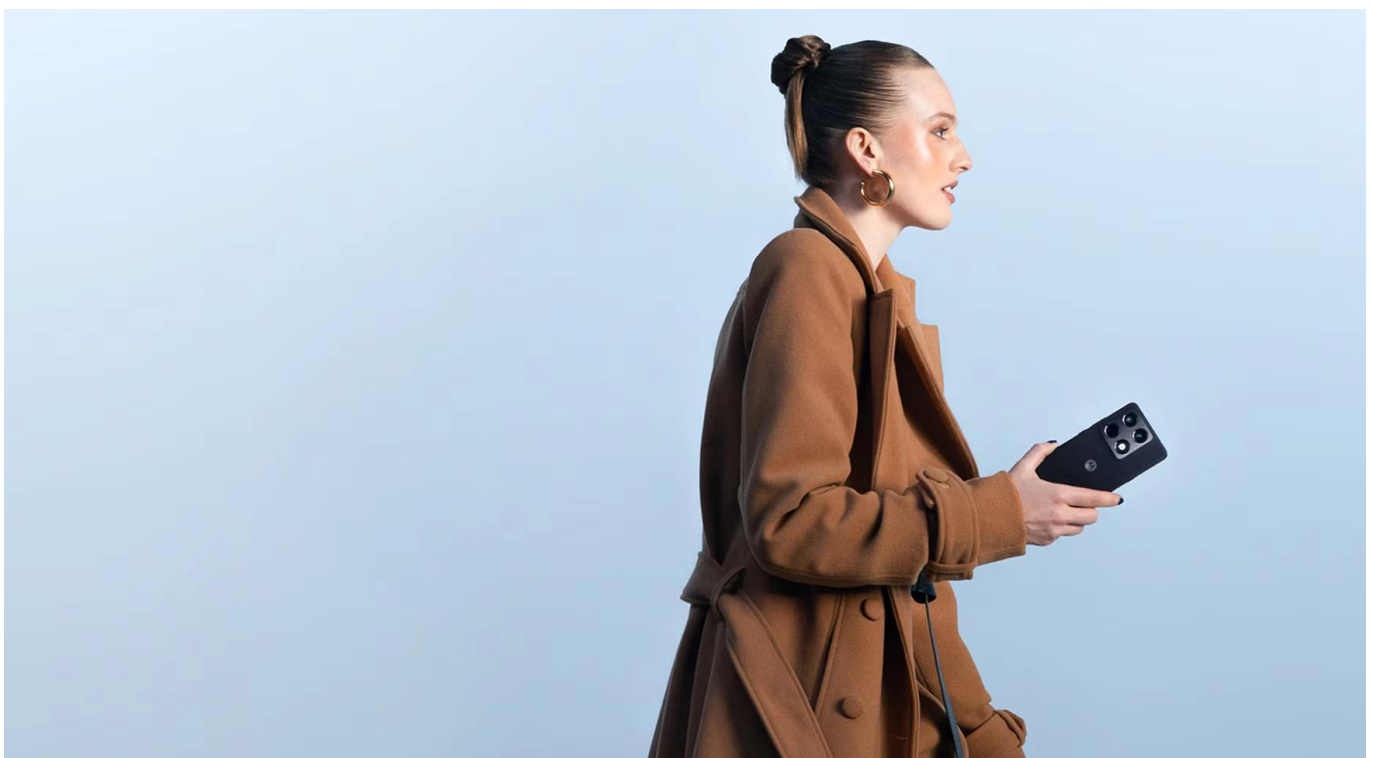

MOTOROLA SIGNATURE ČERNÝ

Cena celkem:	22 303 Kč (bez DPH: 18 432 Kč)
Běžná cena:	24 533 Kč
Ušetříte:	2 230 Kč
Kód zboží:	MOBMOT1195
Part No.:	PBAB0045RO
Záruka:	24 měsíců/6 měs. akku
Stav:	Nové zboží

Popis

Motorola Signature černý

Prémiový smartphone s profesionálním fotoaparátem a špičkovým výkonem pro náročné uživatele.

Motorola Signature představuje technologickou dokonalost s **6,8" Extreme AMOLED displejem** s rozlišením **2780 x 1264 px**, obnovovací frekvencí **165 Hz** a maximálním jasem **6 200 nitů**. Displej je ověřený značkou **Pantone™** pro věrné podání barev a podporuje **Dolby Vision i HDR10+** s pokrytím **100 % barevného prostoru DCI-P3**.

Výkon zajišťuje **3nm procesor Snapdragon® 8 5. generace** s frekvencí až **3,8 GHz**, **16 GB operační paměti LPDDR5X** a **512 GB interního úložiště UFS 4.1**. Pokročilý chladicí systém s kapalným kovem v měděném pletivu a výparníkovou komorou o velikosti **6 002 mm²** udržuje teplotu až o **4,4 °C nižší**. Smartphone běží na systému **Android™ 16**.

- Trojitý profesionální fotoaparát s 50Mpx senzory Sony LYTIA 828, 600 a 500 s optickou stabilizací OIS a 3násobným optickým zoomem