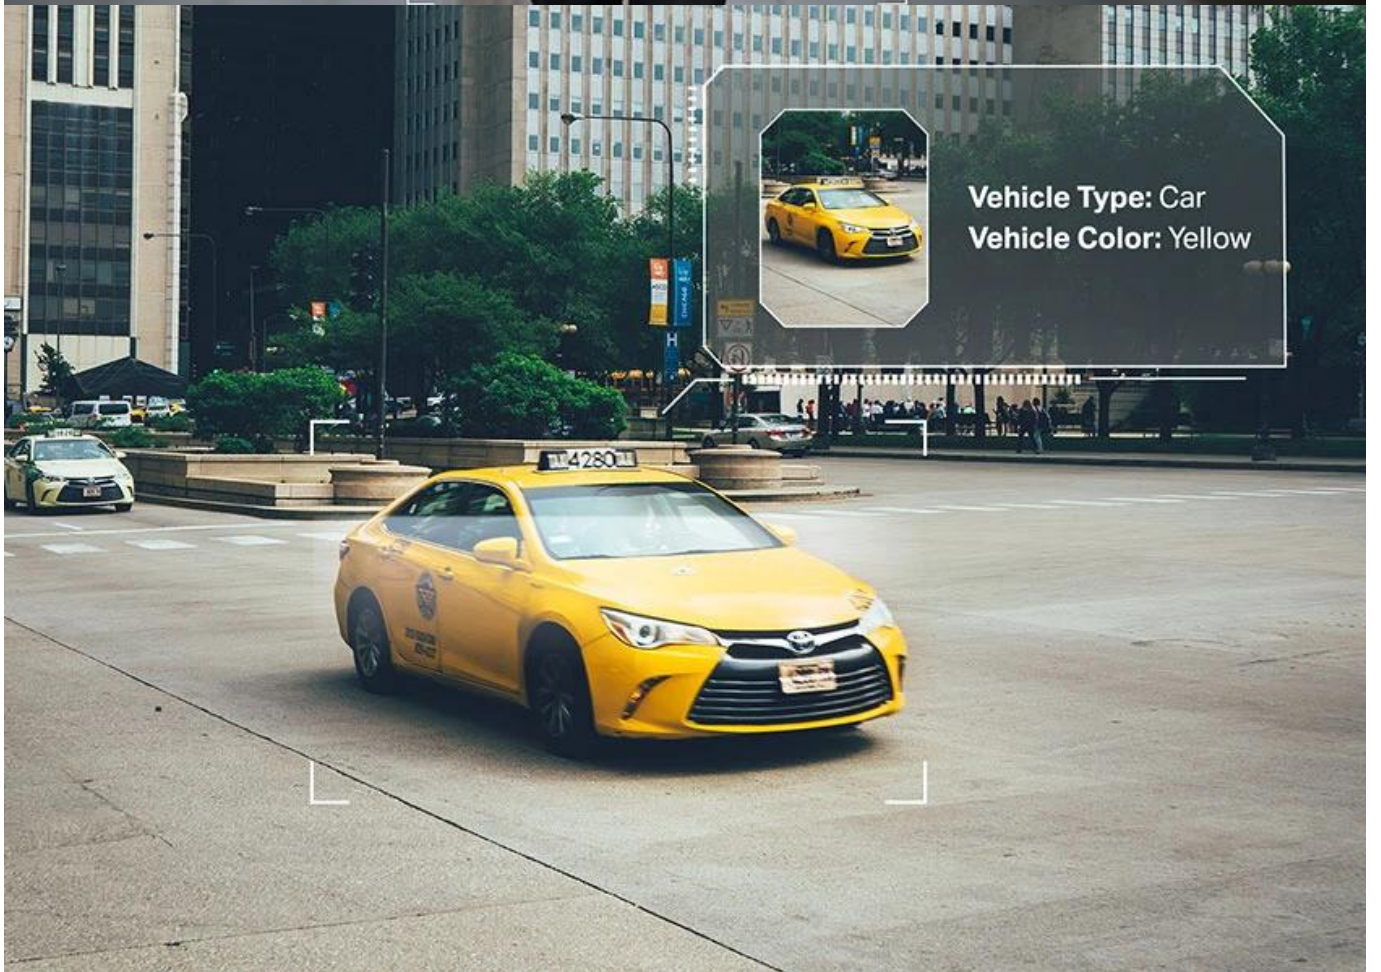

Profesionální IP kamera s rozlišením 5 Mpx, plnobarevným nočním viděním a pokročilou AI detekcí pro komplexní zabezpečení vašeho objektu.

Kamera VIGI C450 nabízí **vysoké rozlišení 2880 × 1620 px (5 Mpx)** pro zachycení i těch nejjemnějších detailů. Díky objektivu s clonou F1.6, citlivému snímači **1/2,7" Progressive Scan CMOS** a připojeným **bílým LED světlům** získáte barevné detaily po celých 24 hodin, a to i v naprosté tmě. Integrované **IR LED diody s dosahem 30 m** zajišťují perfektní viditelnost i bez doplňkového osvětlení.

Hold Objects: Yes
Wearing Backpacks: Yes
Coat Color: Taupe Brown
Wearing Trousers: Yes

Vehicle Type: Car
Vehicle Color: Yellow

Pokročilé **AI algoritmy** s podporou čipů umělé inteligence dokážou rozlišit osoby a vozidla od ostatních objektů a aktivně detekovat neobvyklé události jako narušení vytyčené oblasti, překročení hranice, opuštění nebo odstranění předmětu. Kamera disponuje funkcí **aktivní obrany** – při detekci vetřelce okamžitě spustí sirénový tón a rozblíká světla. Díky **obousměrné audio komunikaci** můžete s návštěvníky hovořit na prostřednictvím vestavěného mikrofonu a reproduktoru.

Two-Way Audio

Active Defense

- Rozlišení 5 Mpx (2880 × 1620 px) s velmi citlivým 1/2,7" CMOS snímačem pro detailní záznamy
- Plnobarevné noční vidění 24/7 s objektivem F1.6 a bílými LED diodami s dosahem 30 m
- AI detekce osob a vozidel s pokročilou analýzou podle pohlaví, délky vlasů, oblečení, barvy a typu vozidla
- Inteligentní detekce událostí včetně narušení oblasti, překročení hranice, opuštění a odstranění předmětu
- Aktivní obrana se sirénovou výstrahou a blikajícími světly při detekci vetřelce
- Obousměrná audio komunikace s vestavěným mikrofonom (dosah 5 m) a reproduktorem
- True WDR 120 dB, 3D DNR, Smart IR a koridor režim (9 : 16) pro sledování úzkých prostor
- Komprese H.265+ pro úsporu šířky pásma a místa na disku bez ztráty kvality obrazu
- PoE napájení (802.3af/at) nebo DC 12 V, slot pro microSD kartu až 512 GB