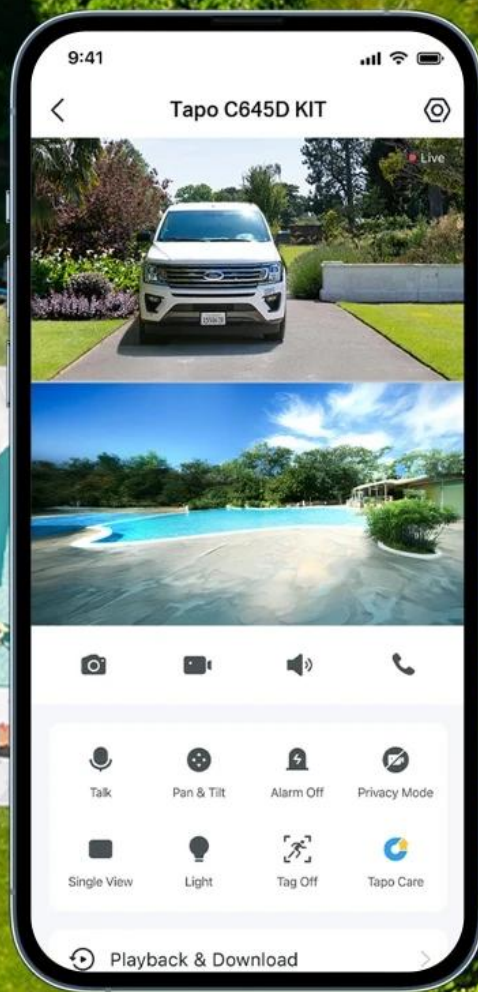

works with
Google Home

works with
alexa

2K Ultra-Wide View
+ 2K Pan/Tilt
Zoom-In Details

Solar Powered,
Maintenance-Free

Flexible Wire-Free
Design

Synchronized
Smart Tracking

Monitor Two Areas
At Once

Color Night Vision

Free Person/Pet/
Vehicle Detection

Local & Cloud
Storage

Díky **solárnímu panelu Tapo A201** s výkonem 2,5 W stačí pouhých **55 minut denního slunečního svitu** pro celodenní provoz. Vestavěná **lithium-iontová baterie** zajišťuje až 4 měsíce provozu bez nabíjení. Kamera nabízí **barevné noční vidění** s 6 vestavěnými reflektory, **AI detekci osob, zvířat a vozidel** s automatickým sledováním a **obousměrnou audio komunikaci** s potlačením šumu.

2K 3MP Dual Lens

Pan/Tilt Lens

Fixed Lens

Get the Full Picture with Dual Optics:
Two Views, One Screen

tapo

Wide-Angle Lens

Telephoto Lens

*Image enhanced to amplify feature.

165° Wide View +
6 mm Pan/Tilt Telephoto
For Wide Coverage and Fine Detail

tapo

Color Night Vision

Infrared Night Vision

Versatile Night Vision Modes

tapo

- Duální 2K objektiv (2304 × 1296 px) s širokoúhlým fixním a otočným telefoto objektivem pro simultánní monitoring různých oblastí
- Solární napájení s panelem 2,5 W vyžadující pouze 55 minut denního slunečního svitu pro celodenní provoz
- Pokročilá AI detekce s rozpoznáváním osob, domácích zvířat a vozidel s automatickým sledováním detekovaných objektů
- Barevné noční vidění s 6 vestavěnými reflektory a IR LED s dosahem 10 metrů pro ostré záběry i v noci
- Bezdrátová Wi-Fi konektivita s podporou 2,4 GHz/5 GHz a protokoly WPA3/WPA/WPA2-PSK pro bezpečné připojení
- Lokální úložiště na microSD kartu až 512 GB bez nutnosti předplatného nebo volitelné cloudové úložiště Tapo Care
- Odolná konstrukce IP65 s provozní teplotou -20 až +45 °C pro celoroční venkovní použití
- Obousměrná audio komunikace s vestavěným mikrofonem, reproduktorem a potlačením šumu pro jasnou konverzaci
- Zvukový a světelný alarm pro odstrašení narušitelů