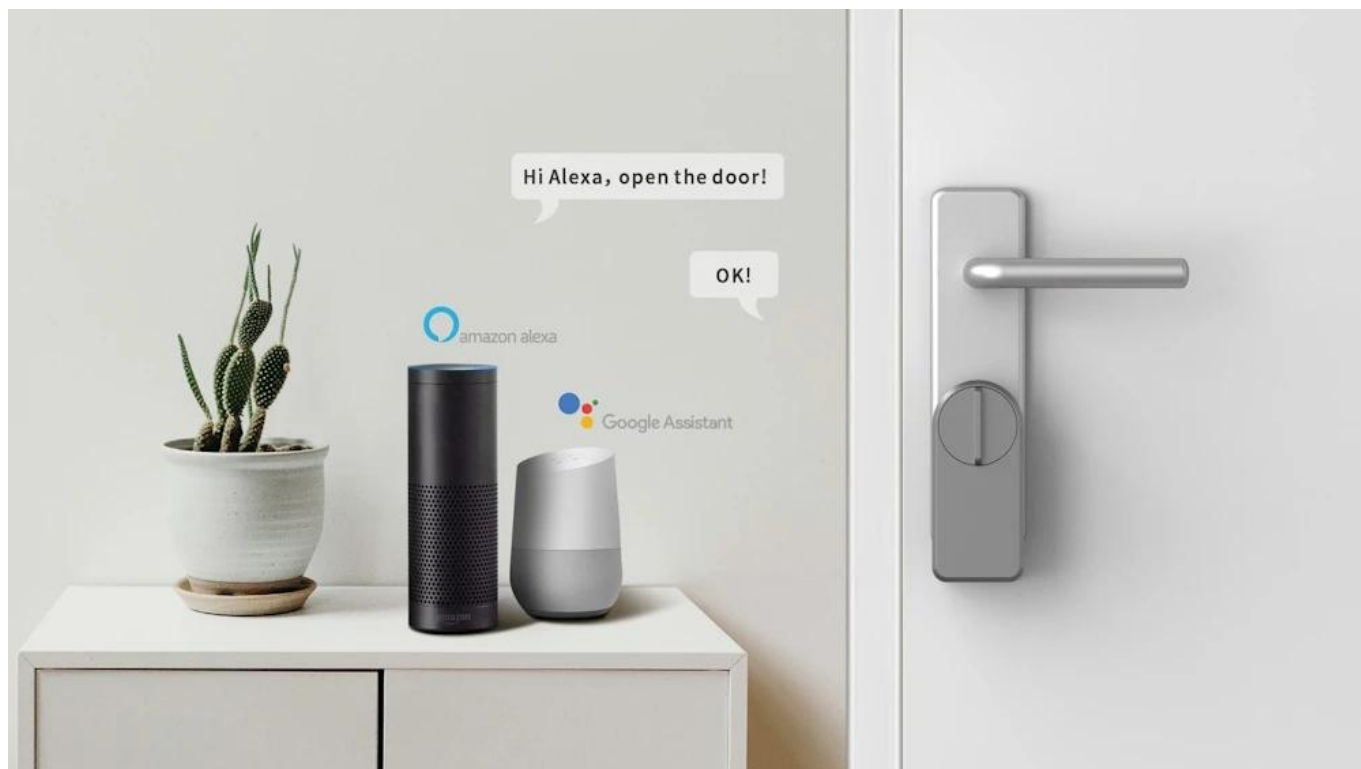

IMMAX NEO PRO SMART DVEŘNÍ ZÁMEK S KLÁVESNICÍ

Cena celkem:	4 204 Kč (bez DPH: 3 474 Kč)
Běžná cena:	4 624 Kč
Ušetříte:	420 Kč
Kód zboží:	ELDIMM1009
Part No.:	07815L
Záruka:	24 měs.
Stav:	Nové zboží

Popis

IMMAX NEO PRO SMART dveřní zámek s klávesnicí

Chytrý dveřní zámek s bezklíčovým vstupem a moderním Bluetooth připojením pro pohodlné ovládání vašich dveří.

Představujeme pokročilý dveřní zámek využívající **technologie TUYA a Bluetooth LE**, který umožňuje ovládat dveře odkudkoliv prostřednictvím mobilní aplikace. Systém nabízí **tři způsoby odemykání** – pomocí **otisku prstu, číselného kódu** na přiložené **klávesnici** nebo prostřednictvím **aplikace IMMAX NEO PRO**. Díky možnosti vytvoření virtuálního klíče můžete snadno poskytnout přístup hostům bez nutnosti fyzických klíčů.

Zámek je kompatibilní s **hlasovými asistenty Amazon Alexa, Apple Siri** (zkratky) a **Google Assistant**, aplikace je k dispozici v **60 jazycích** pro platformy **iOS a Android**. Výdrž na **bateriích 4x AA** dosahuje až **300 dnů**, stejně jako u přiložené klávesnice s bateriemi **2x AA**.