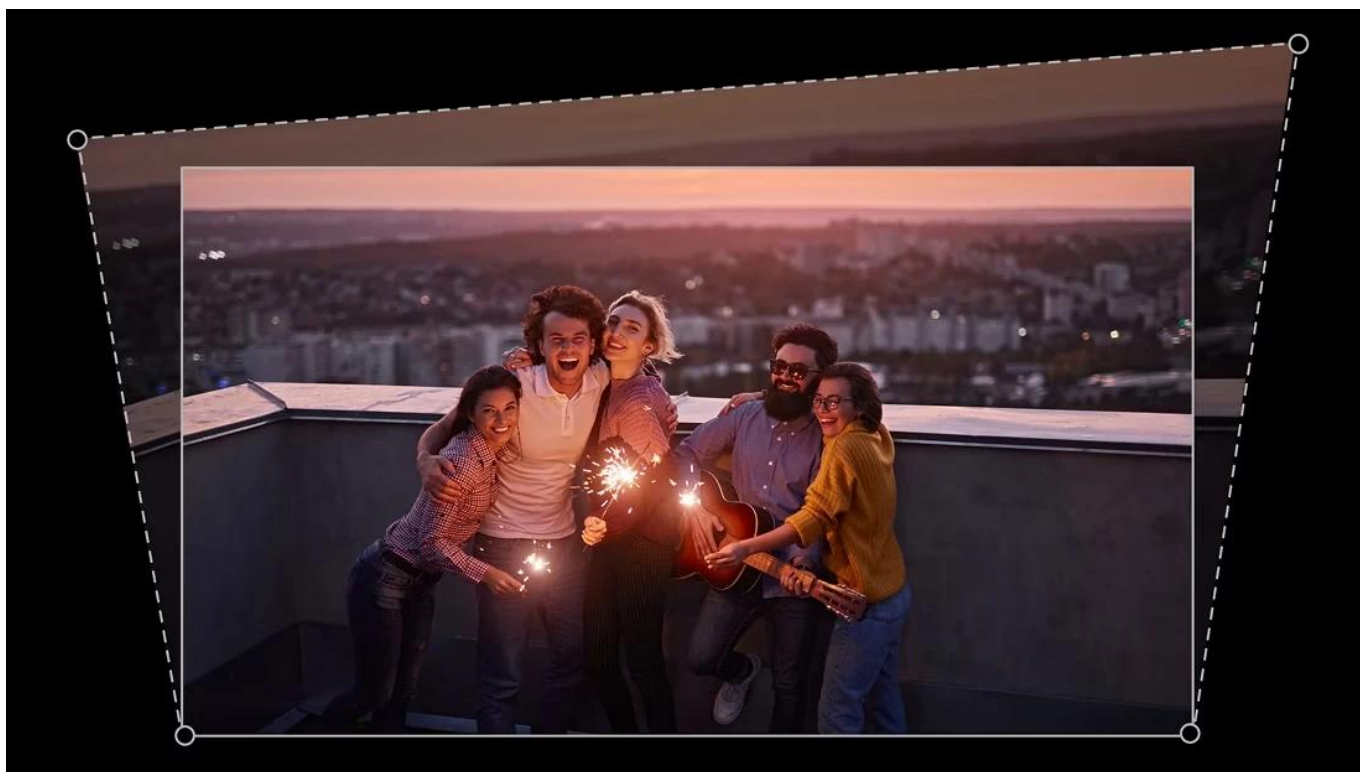

Popis

BenQ GV50P - stropní projektor s Google TV

Mobilní projektor určený pro projekci na strop s flexibilním nastavením úhlů a vestavěnou baterií.

Projektor **BenQ GV50P** nabízí unikátní design s nastavitelnou základnou připomínající trojnožku, která umožňuje **projekci na strop** přímo nad postelí. Díky možnosti **svislého naklonění v rozsahu 135°** a **otočení o 180°** můžete snadno přepínat mezi projekcí na stěnu a strop. Zařízení poskytuje **Full HD rozlišení 1920 x 1080 px** s jasnem **500 ANSI lumenů** a **laserovým zdrojem světla** s životností až 30 000 hodin v režimu ECO.

- Flexibilní design základny s možností naklonění a otočení pro projekci na strop i stěnu v libovolném úhlu
- Full HD rozlišení 1920 × 1080 px s jasnem 500 ANSI lumenů a kontrastním poměrem 100 000 : 1
- Laserový zdroj světla s životností 20 000 hodin v normálním režimu a 30 000 hodin v režimu ECO
- Google TV s přístupem ke streamovacím službám a Google Assistantem pro hlasové ovládání
- Automatická 2D korekce lichoběžníkového zkreslení (vertikální $\pm 20^\circ$, horizontální $\pm 30^\circ$, rotace $\pm 30^\circ$)