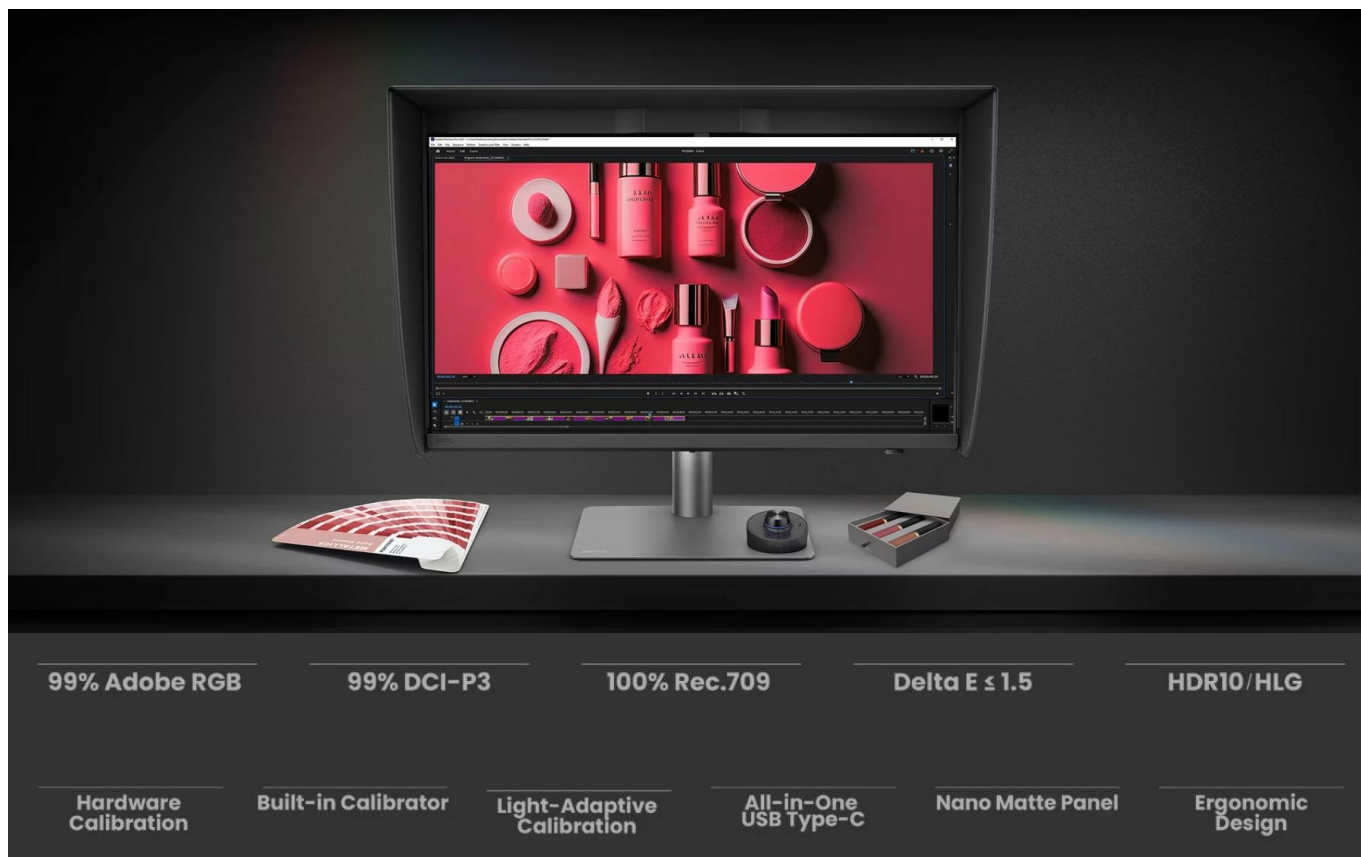

Popis

BenQ PD2770U

Profesionální 4K monitor s pokročilým řízením barev pro grafickou a video editaci.

Monitor **BenQ PD2770U** s úhlopříčkou **27"** a rozlišením **3840 × 2160 px (4K)** je určen pro kreativní profesionály a studia, která vyžadují maximální přesnost barev. Technologie **AQCOLOR** zajišťuje pokrytí **99 % Adobe RGB**, **99 % DCI-P3** a **100 % Rec.709** s průměrnou odchylkou barev **Delta E ≤ 1.5**. **IPS panel** s pozorovacím úhlem **178°/178°** a jasem **400 nitů** poskytuje konzistentní zobrazení od rohu k rohu.

Monitor je vybaven **vestavěným kalibrátorem** pro automatickou kalibraci bez externích zařízení a podporuje

hardwarovou kalibraci přímo v 16bitové LUT tabulce. Funkce **Light-Adaptive Calibration** automaticky přizpůsobuje nastavení podle osvětlení v místnosti. Certifikace **Pantone Validated**, **Pantone SkinTone Validated** a **Calman Verified** potvrzují profesionální přesnost monitoru.

INDIVIDUAL
CALIBRATION
REPORT

calman
VERIFIED

- 27" IPS panel s rozlišením 3840 × 2160 px a pokrytím 99 % Adobe RGB, 99 % DCI-P3 a 100 % Rec.709
- Vestavěný kalibrátor s podporou hardwarové kalibrace a automatického plánování pro dlouhodobou konzistenci barev
- Funkce Light-Adaptive Calibration pro automatické přizpůsobení nastavení podle osvětlení prostředí
- USB-C port s Power Delivery 96 W pro napájení notebooku a přenos dat jedním kabelem
- Integrovaný KVM přepínač pro ovládání více počítačů jednou klávesnicí a myší
- Matný panel snižující odlesky a magnetická stínící clona pro práci bez rozptylování
- Ergonomický stojan s výškovým nastavením 115 mm, otočením o 90°, natočením 15°/15° a náklonem -5° až 20°
- Bezdrátový ovladač Hotkey Puck G3 pro rychlé přepínání barevných režimů a nastavení
- Certifikace Pantone Validated, Pantone SkinTone Validated a Calman Verified pro profesionální přesnost