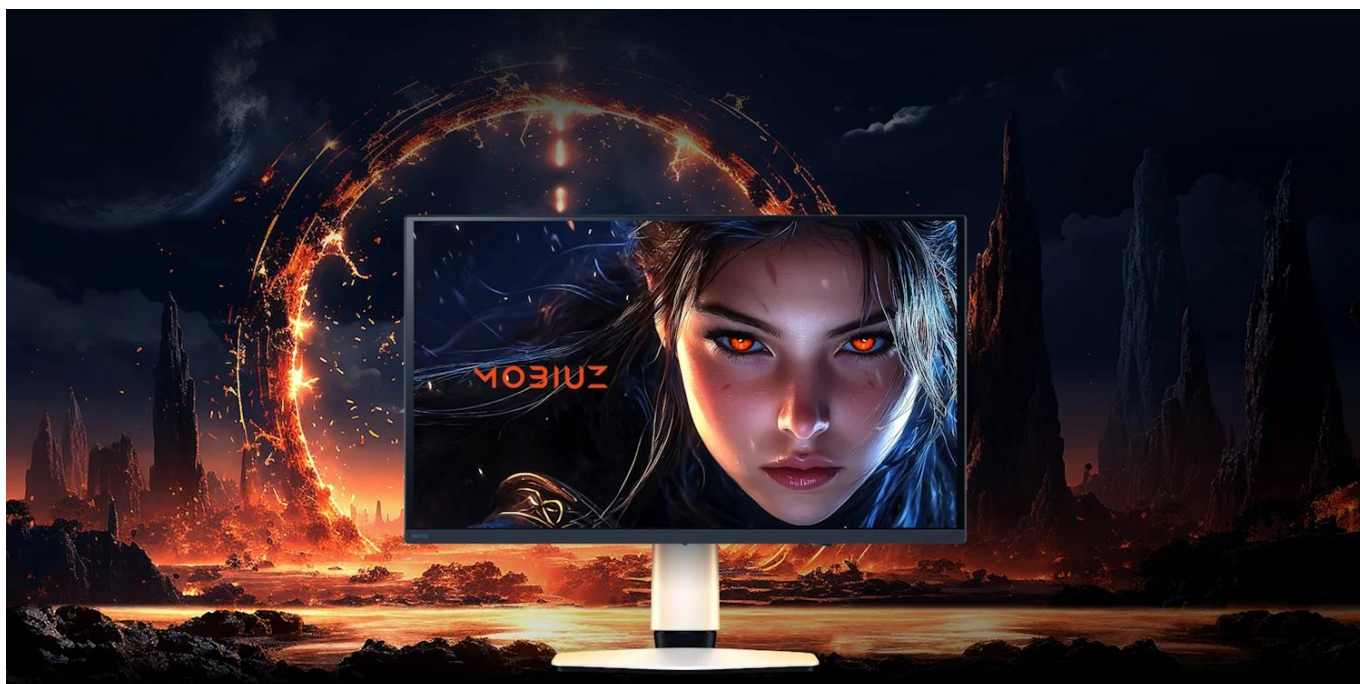

BENQ MOBIUZ EX271UZ 26,5"Cena celkem: **25 547 Kč****(bez DPH: 21 113 Kč)**Běžná cena: **28 101 Kč**Ušetříte: **2 555 Kč**

Kód zboží: MON304054

Part No.: 9H.LP2LA.TBE

Záruka: 24 měs.

Stav: Nové zboží

Popis**BenQ Mobiuz EX271UZ - 26,5" 4K OLED herní monitor****Prémiový herní monitor s QD-OLED technologií 4. generace a exkluzivním barevným laděním pro herní umění.**

Monitor **BenQ Mobiuz EX271UZ** s **26,5" 4K QD-OLED** panelem přináší revoluci v zobrazení herního obsahu. Díky technologii **Quantum Dot OLED 4. generace** s grafenovou ochrannou vrstvou dosahuje dokonalých černých tónů a úchvatného kontrastu **1 500 000 : 1**. Exkluzivní kalibrace **BenQ Color Lab** zajišťuje studiovou přesnost barev s pokrytím **99 % barevného prostoru DCI-P3**.

- 26,5" 4K QD-OLED panel 4. generace s rozlišením 3840 × 2160 px a hustotou 166 PPI pro dokonalou ostrost

- Extrémně rychlá odezva 0,03 ms (GtG) a obnovovací frekvence 240 Hz pro nejplynulejší herní akci
- Exkluzivní BenQ Color Lab kalibrace se Spectral Color technologií a High Pixel Contrast
- Color Shuttle databáze s více než 120 vlastními barevnými profily pro AAA hry
- Certifikace VESA DisplayHDR True Black 400 s jasnem až 1000 nitů (HDR) pro úchvatný dynamický rozsah
- USB-C s Power Delivery 90 W, DisplayPort Alt Mode a KVM přepínačem pro univerzální konektivitu
- eARC podpora a univerzální stojan na soundbar pro špičkový herní audio zážitek
- Ergonomický stojan s výškovým nastavením 100 mm, náklonem -5° až 15° a otáčením ±15°