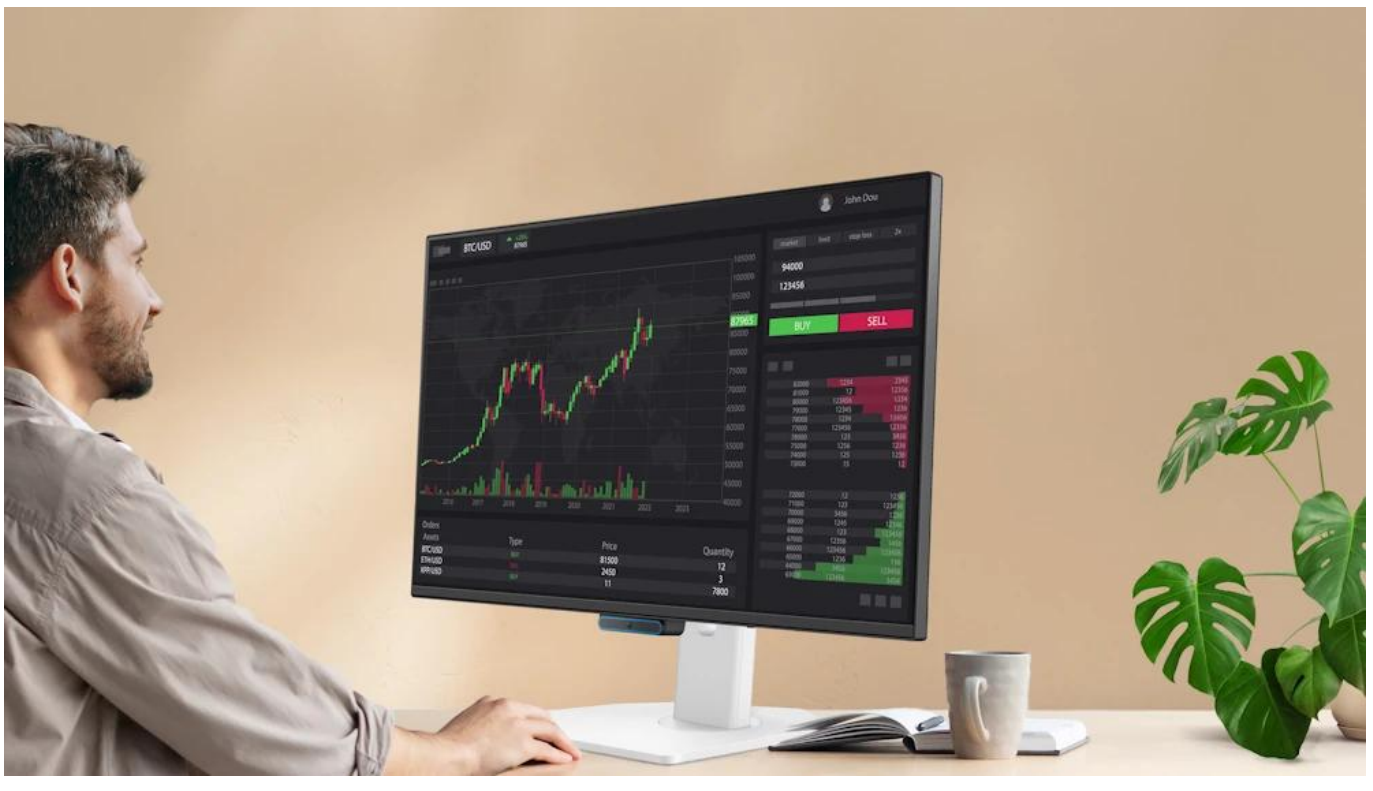

Typ panelu: IPS s LED podsvícením

Obnovovací frekvence: 144 Hz

Doba odezvy: 5 ms (GtG)

Jas: 300 cd/m²

Kontrast: 1 500 : 1

Barevný gamut: 99 % sRGB

Pozorovací úhly: 178°/178°

Konektory: 1× HDMI 1.4, 1× DisplayPort 1.2, 1× USB-C (PowerDelivery 20 W, DisplayPort Alt Mode, Data), 1× audio jack

Reproduktory: 2 × 2 W

Ergonomie: výška 150 mm, náklon -5° až 35°, otočení na výšku 90°, natočení ±45°

VESA: 100 × 100 mm

Rozměry: 611,9 × 397,3–547,3 × 241,6 mm (s podstavcem), 611,9 × 355,5 × 64,7 (bez podstavce)

Hmotnost: 6,7 kg (s podstavcem), 4,2 kg (bez podstavce)

Spotřeba: 12 W (typ.), 56 W (max.), <0,5 W (režim spánku)