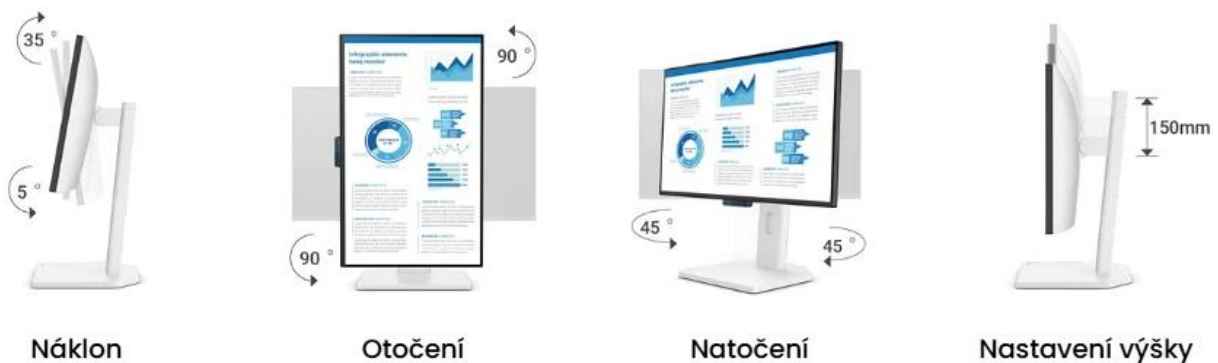

- 27" IPS panel s rozlišením 1920 × 1080 px a pokrytím 99 % barevného gamutu sRGB pro přesné barvy
- Trojitá Eye-Care ochrana s Visual Optimizer, Low Blue Light Plus a Flicker-Free technologií s certifikací TÜV
- Obnovovací frekvence 144 Hz a doba odezvy 5 ms (GtG) pro plynulý obraz
- USB-C port s Power Delivery 20 W, DisplayPort 1.2 a HDMI 1.4 pro univerzální konektivitu
- Plně ergonomický stojan s nastavením výšky 150 mm, náklonem, otáčením a natočením o 90°
- Certifikace TÜV Eye Comfort 4-Star a Eyesafe Certified 2.0 pro potvrzenou ochranu zraku
- Ultratenké 4stranné rámečky pro minimální rozptýlení a podpora AMD FreeSync
- Vestavěné stereo reproduktory 2 × 2 W a software Eye-CareU pro správu času u obrazovky

Visual Optimizer a adaptivní ochrana zraku

Funkce Visual Optimizer automaticky upravuje jas a teplotu barev podle okolního osvětlení díky vestavěnému senzoru. Klávesová zkratka umožňuje rychlé přepínání mezi přednastavenými režimy včetně ePaper módu pro čtení dokumentů a režimu Color Weakness pro uživatele s poruchou barvocitu.

Konektivita a napájení přes USB-C

Port USB-C s DisplayPort Alt Mode zajišťuje přenos obrazu i dat a současně nabíjí připojená zařízení výkonem až 20 W. Monitor disponuje také DisplayPort 1.2 a HDMI 1.4 vstupy pro připojení více zdrojů signálu.

Obsah balení

Monitor, stojan, HDMI 1.4 kabel, stručná příručka, záruční list, bezpečnostní pokyny.

ZÁKLADNÍ SPECIFIKACE

Úhlopříčka: 27" (68,6 cm)

Rozlišení: 1920 × 1080 px (Full HD)

Typ panelu: IPS s LED podsvícením