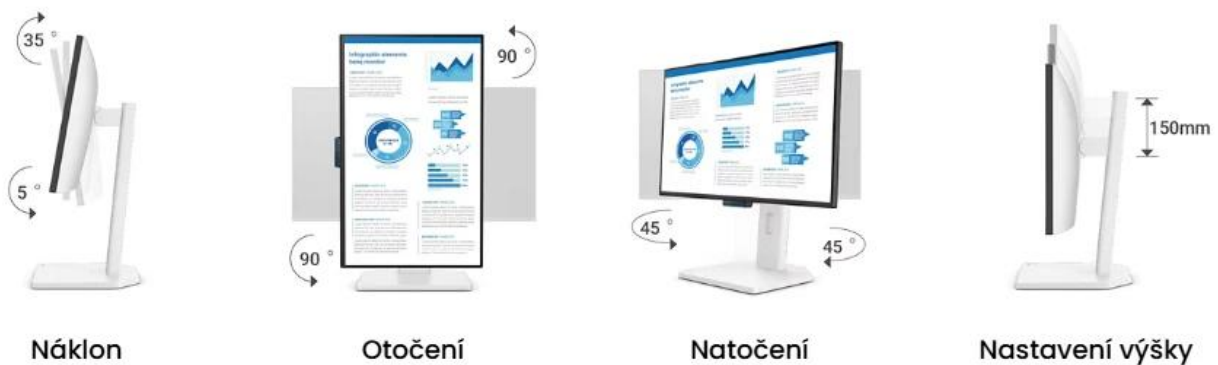

- IPS panel 23,8" s rozlišením 1920 × 1080 px a pokrytím 99 % sRGB pro přesné barvy
- Certifikovaná trojitá ochrana zraku s TÜV Eye Comfort 4-Star a Eyesafe 2.0
- USB-C port s DisplayPort Alt Mode, přenosem dat a 20W napájením připojených zařízení
- Obnovovací frekvence 144 Hz s podporou AMD FreeSync pro plynulý obraz
- Plně ergonomický stojan s nastavením výšky, náklonu, otočení a natočení
- Technologie Low Blue Light Plus a Flicker-Free pro minimalizaci únavy očí
- Funkce Visual Optimizer pro adaptivní úpravu jasu a teploty barev podle obsahu
- Ultratenké rámečky ze čtyř stran pro minimalistický design a multi-monitor setup
- Software Eye-CareU pro správu času u obrazovky a připomenutí přestávek

Pokročilá ochrana zraku

Technologie **Low Blue Light Plus** snižuje emisi modrého světla bez zažloutnutí obrazu, zatímco **Flicker-Free** eliminuje neviditelné blikání podsvícení. Funkce **Visual Optimizer** automaticky přizpůsobuje jas a teplotu barev podle typu zobrazovaného obsahu. Monitor nabízí specializované režimy včetně **ePaper** pro čtení dokumentů a **Color Weakness** pro uživatele s poruchami barvocitu.

Konektivita a funkce

Monitor disponuje vstupy **HDMI 1.4**, **DisplayPort 1.2** a **USB-C** s podporou DisplayPort Alt Mode. USB-C port umožňuje připojení notebooku jediným kabelem pro přenos obrazu, dat i napájení až **20 W**. K dispozici jsou integrované reproduktory **2 × 2 W** a výstup na sluchátka. Monitor podporuje **HDCP 1.4** a technologii **AMD FreeSync**.

Obsah balení

Monitor, ergonomický stojan, HDMI 1.4 kabel, napájecí kabel, stručná příručka, záruční list, bezpečnostní pokyny.

ZÁKLADNÍ SPECIFIKACE

Úhlopříčka: 23,8" (60,5 cm)

Rozlišení: 1920 × 1080 px (Full HD)