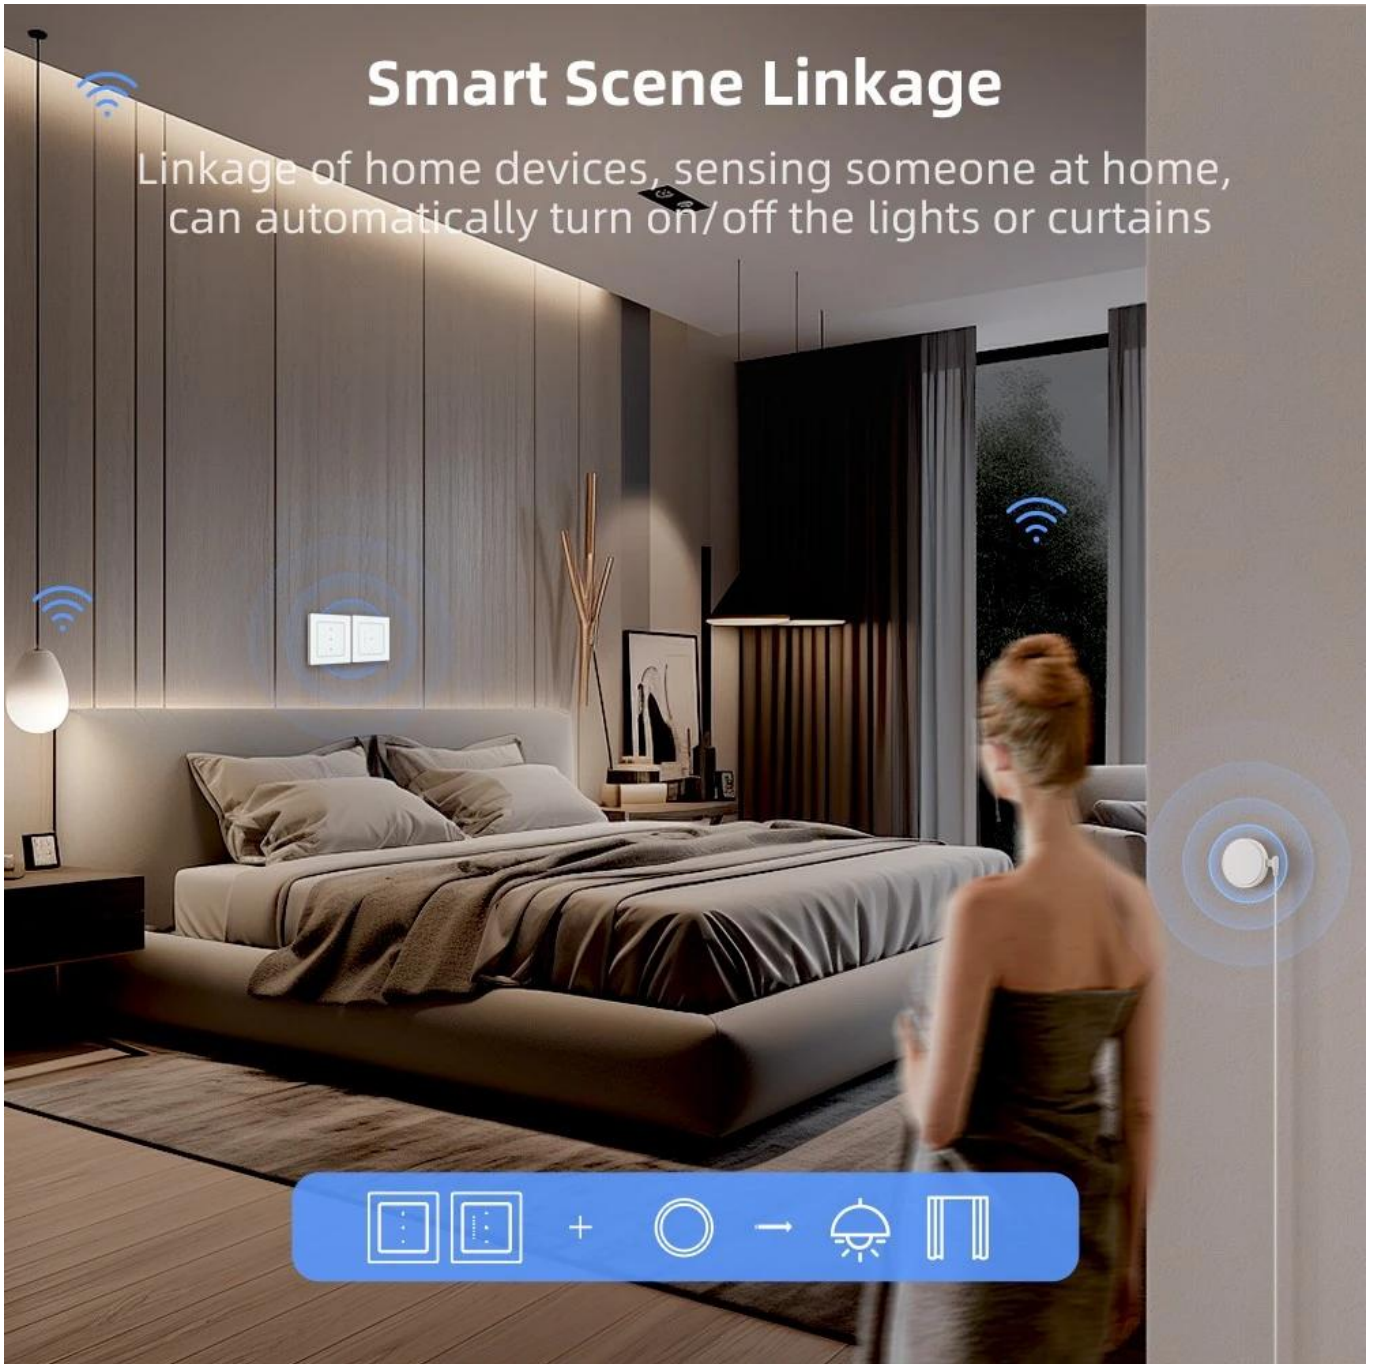

IMMAX NEO SMART NEXA OVLÁDÁNÍ ŽALUZÍÍ A ROLET (ZIGBEE 3.0)

Cena celkem:	736 Kč (bez DPH: 608 Kč)
Běžná cena:	809 Kč
Ušetříte:	74 Kč
Kód zboží:	ELIIMM1044
Part No.:	07551L
Záruka:	24 měs.
Stav:	Nové zboží

Popis**IMMAX NEO SMART Nexa ovládání žaluzií a rolet (Zigbee 3.0)****Inteligentní ovládání žaluzií a rolet s protokolem Zigbee 3.0 a univerzálními možnostmi ovládání.**

Chytrý vypínač nabízí flexibilní řešení pro **automatizaci žaluzií a rolet** v moderní domácnosti. Díky podpoře protokolu **Zigbee 3.0** a kompatibilitě s platformou **TUYA** umožňuje ovládání prostřednictvím aplikace **IMMAX NEO PRO**, hlasových asistentů nebo klasickým dotykem. Vypínač je ideální pro domácnosti s různými preferencemi – zatímco mladší generace ocení ovládání hlasem či mobilní aplikací, starší členové rodiny mohou používat tradiční dotykové ovládání.

Smart Scene Linkage

Linkage of home devices, sensing someone at home, can automatically turn on/off the lights or curtains

APP/Voice Control

Smart life/Tuya app remote control from anywhere,
anytime Work with Alexa and Google home, Yandex Alice

"Alexa, turn on the bedroom light. "

Zařízení podporuje vytváření **automatických scén a časových plánů**, což umožňuje přizpůsobit chování žaluzií denní rutině. Vestavěná funkce **Zigbee repeateru** rozšiřuje dosah bezdrátové sítě a zlepšuje stabilitu komunikace s dalšími chytrými zařízeními. Instalace je jednoduchá do standardní **EU krabice** a aplikace je dostupná v **češtině a dalších 60 jazycích**.