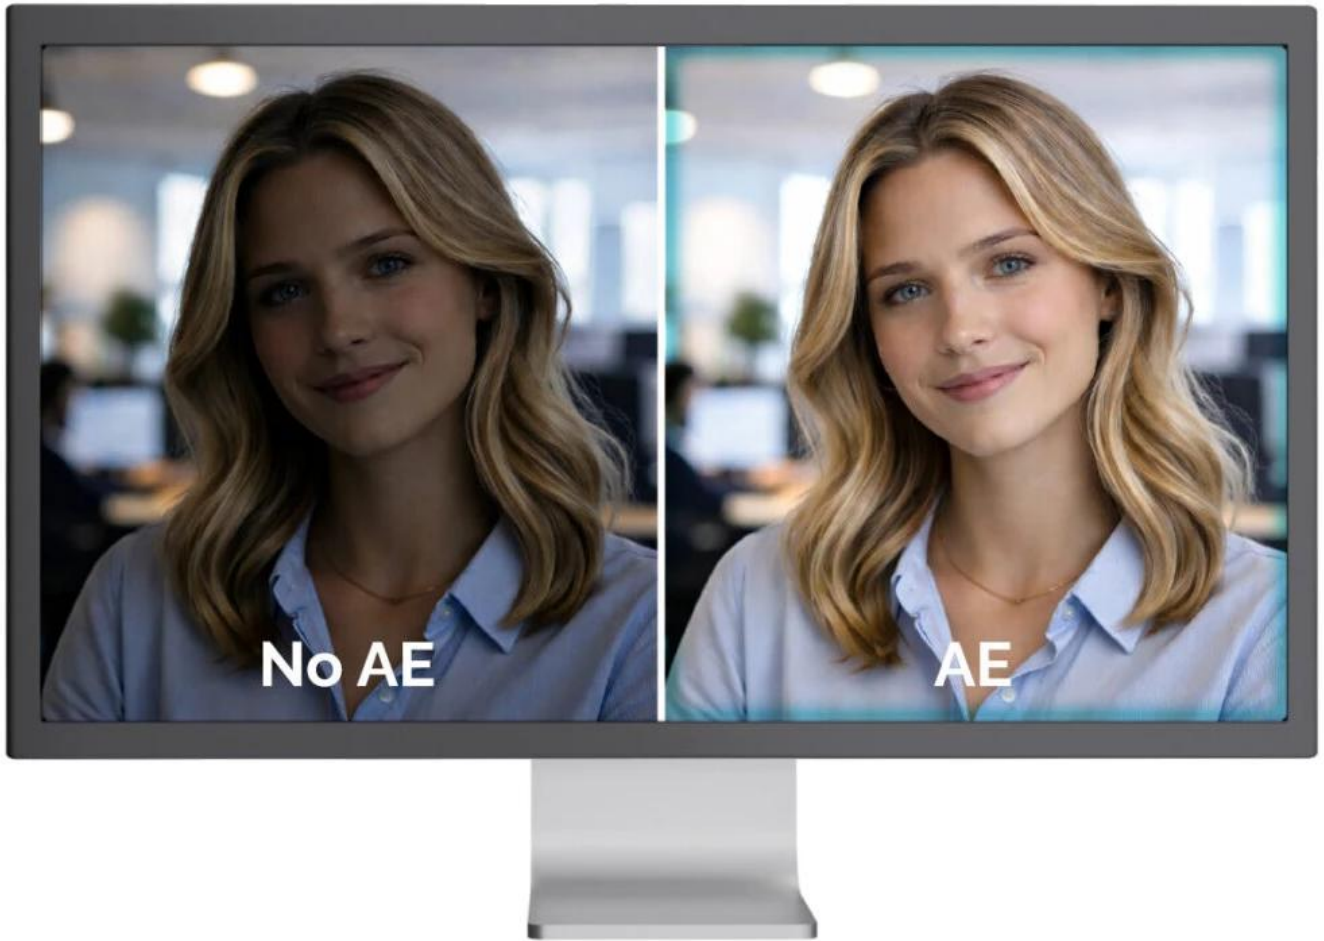

Automatic Exposure (AE)