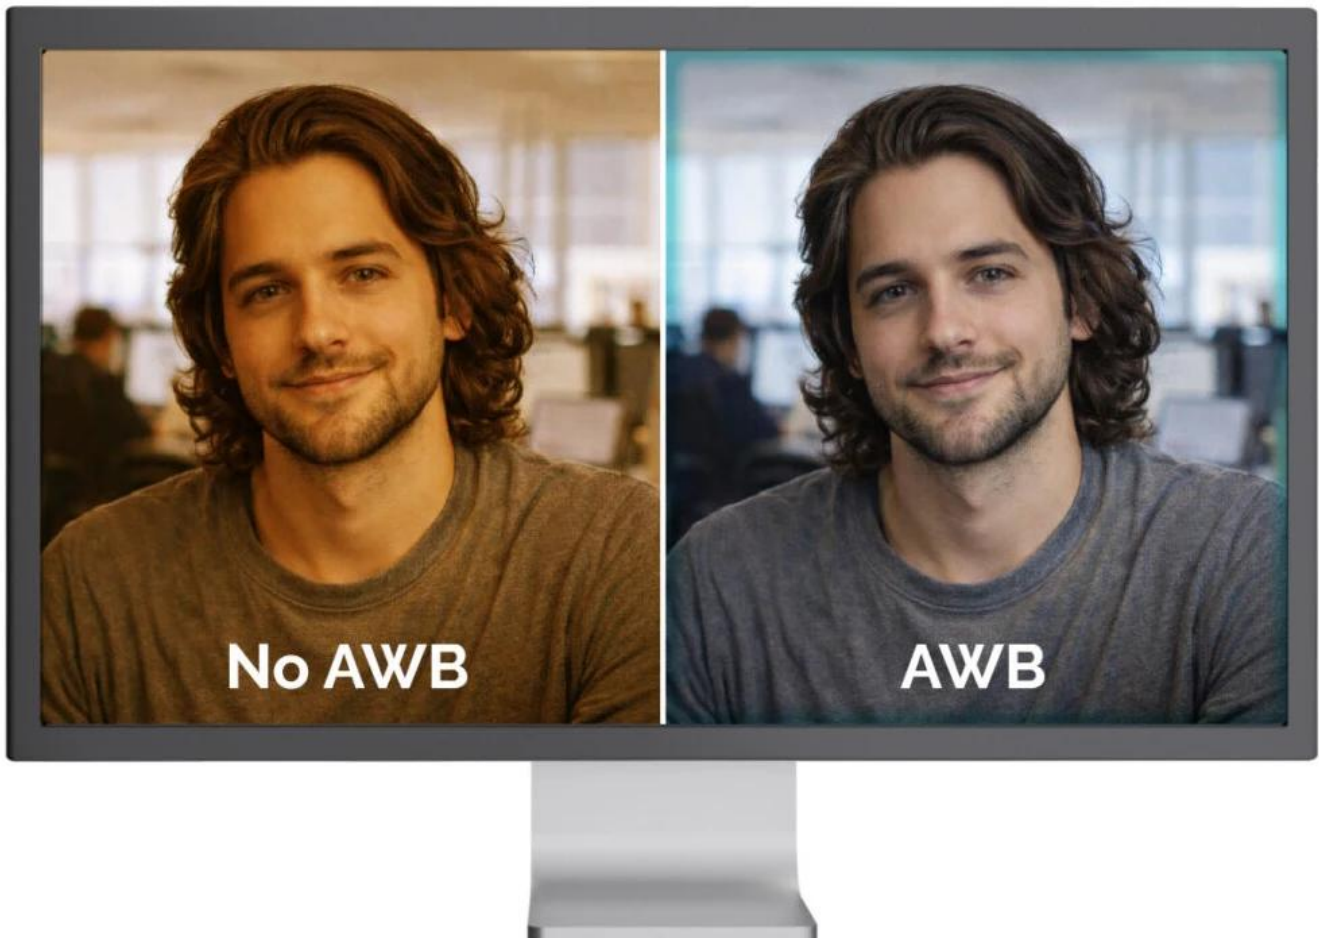

Automatic White Balance (AWB)

Pokročilá automatická optimalizace obrazu

Technologie WDR zachovává detaily v okolí oken a udržuje tváře dobře viditelné i při silném protisvětlu. Automatická expozice se přizpůsobuje změnám osvětlení a upravuje jas a kontrast bez přepalů nebo tmavých stínů. Automatické vyvážení bílé udržuje neutrální tóny a přirozené podání pleti při různých světelných podmínkách.

Flexibilní připojení a kompatibilita

Webkamera využívá **USB-C na USB kabel (150 cm)** s příloženým **USB/USB-C adaptérem** pro univerzální připojení. Podporuje **Plug & Play** instalaci na zařízeních s porty USB, USB-C, USB4 nebo Thunderbolt 3/4/5. Kompatibilní s operačními systémy **Windows 10/11, macOS, Android, iPadOS, ChromeOS a Linux.**

Obsah balení

Webkamera, uživatelská příručka, USB-C na USB kabel (150 cm), USB/USB-C adaptér

Poznámka k funkcím

Funkce Auto Framing, Picture-in-Picture a 5× digitální zoom jsou podporovány v rozlišeních Full HD (1920 × 1080 px) a HD (1280 × 720 px). Ve 4K rozlišení (3840 × 2160 px) nejsou tyto funkce dostupné.

ZÁKLADNÍ SPECIFIKACE

Typ snímače: 1/2,8" CMOS, 8,29 Mpx

Maximální rozlišení: 3840 × 2160 px při 30 fps

Další podporovaná rozlišení: 2560 × 1440 px, 1920 × 1080 px, 1280 × 720 px při 30 fps

Zorný úhel: 92°

Typ ostření: pevné ostření / AI autofokus