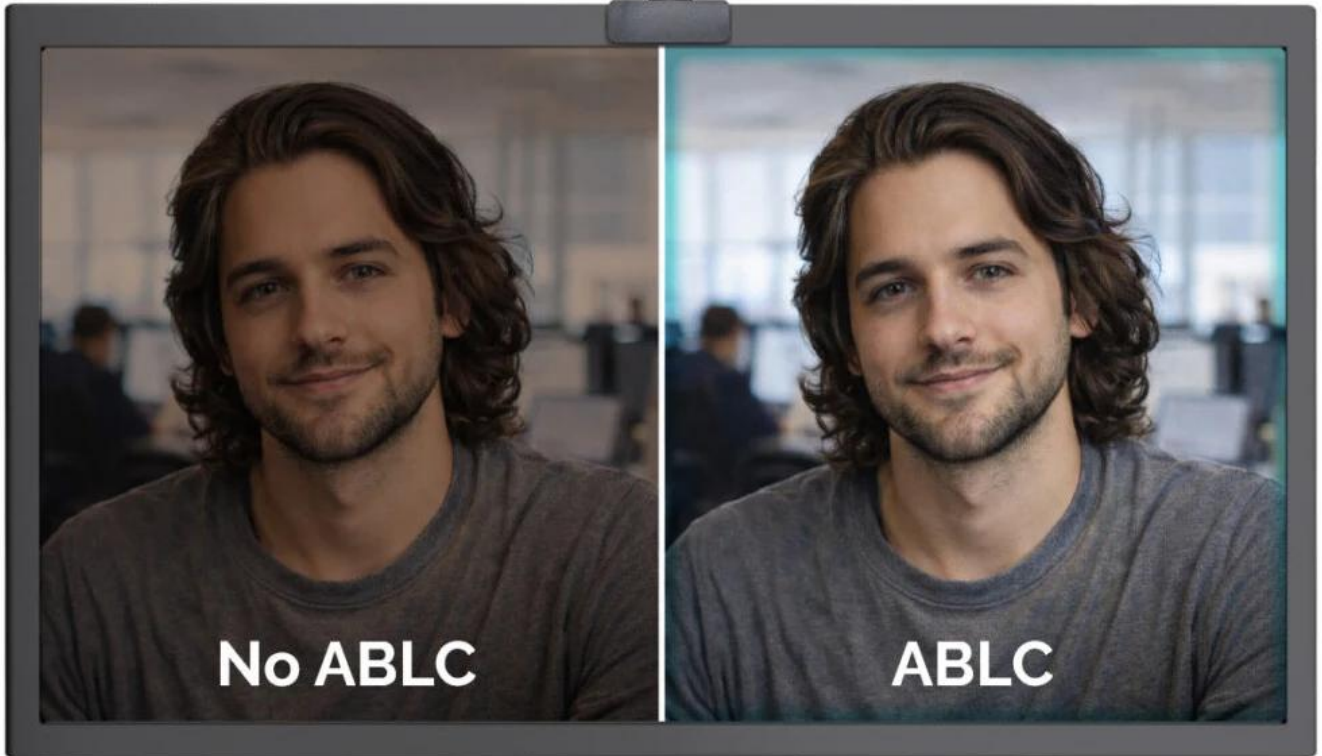

Automatic Black Level Control (ABLC)

No ABLC

ABLC