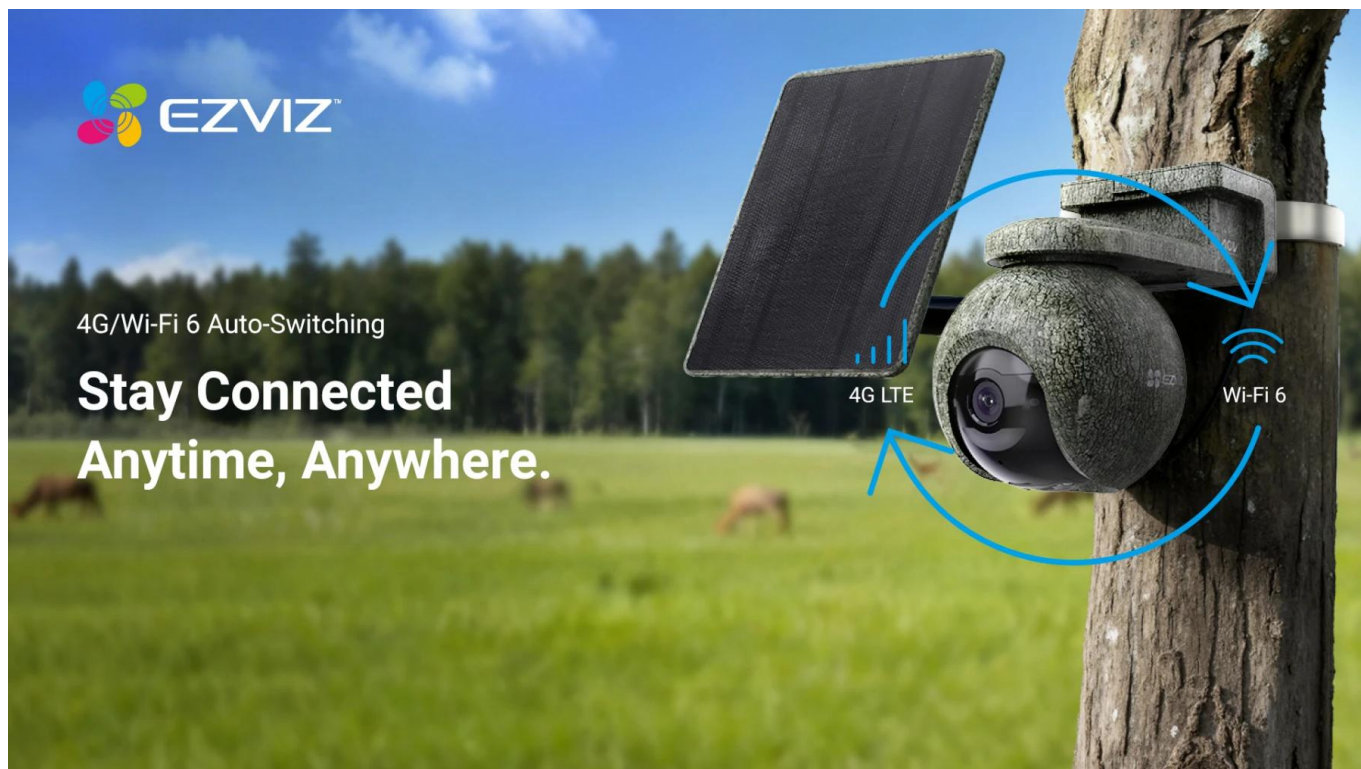

EZVIZ EB8 PRO RANGER KIT

| | |
|--------------|---|
| Cena celkem: | 7 721 Kč (bez DPH: 6 381 Kč) |
| Běžná cena: | 8 493 Kč |
| Ušetříte: | 772 Kč |
| Kód zboží: | KIPEZV1130 |
| Part No.: | CS-EB8/SP-R200-CF(4K W4GA) |
| Záruka: | 24 měs. |
| Stav: | Nové zboží |

Popis

EZVIZ EB8 Pro Ranger KIT

Profesionální 4K bezpečnostní kamera s duální konektivitou 4G a Wi-Fi pro dálkový monitoring divočiny i majetku.

Představujeme kompletní bezpečnostní set určený pro náročné venkovní podmínky. Kamera **EB8 Pro Ranger** s rozlišením **4K (3840 x 2160 px)** nabízí panoramatický rozsah **340° (otáčení) a 75° (náklon)** pro maximální pokrytí sledované oblasti. Díky **duální konektivitě 4G LTE a Wi-Fi 6 (802.11ax)** zůstanete ve spojení i v odlehlých lokalitách bez dostupné Wi-Fi sítě. Kamera automaticky přepíná mezi sítěmi podle dostupnosti signálu.

- 4K rozlišení s 8Mpx CMOS senzorem 1/2,8" a světelností F1.2 pro detailní záběry i za šera
- Duální konektivita 4G LTE (FDD/TDD) a Wi-Fi 6 s automatickým přepínáním podle dostupnosti signálu
- AI detekce lidí, vozidel a více než 20 druhů zvířat* s přizpůsobitelnými detekčními zónami
- 8W solární panel s monokrystalickými články a účinností $\geq 22\%$ pro nepřetržitý provoz již při 2 hodinách slunečního svitu denně
- Režim Always-On Video 2.0 s AOV technologií pro celodenní nahrávání s dosahem detekce až 25 metrů
- GPS lokalizace kamery s přesným určením polohy v otevřeném terénu
- 940nm infračervené LED diody bez viditelného záblesku pro noční vidění do 15 metrů bez vyrušování zvířat
- Inteligentní sledování pohybu s automatickým zamykáním na detekované osoby
- Obousměrná audio komunikace s možností přednahranych hlasových zpráv a aktivní obrana sirénou a stroboskopickým světlem
- Podpora microSD karet o kapacitě až 512 GB a cloudového úložiště EZVIZ CloudPlay (na základě předplatného) s H.265 kompresí