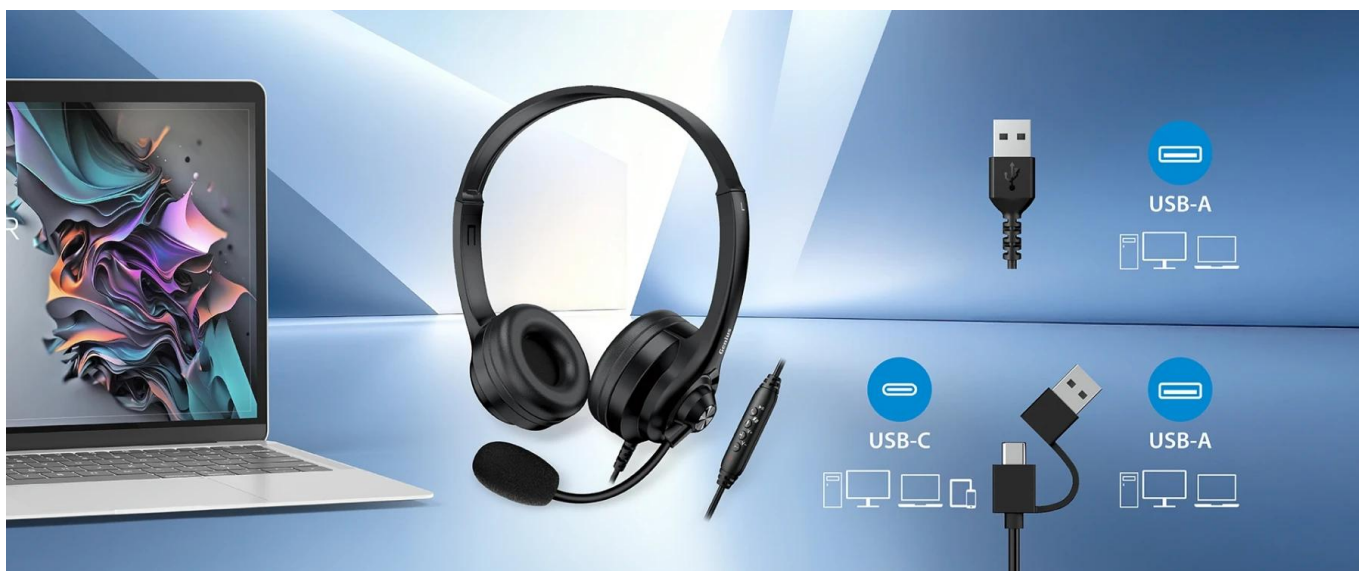

Model **HS-235U AI** nabízí univerzální **USB + USB-C duální konektor** pro snadné připojení k počítačům, notebookům i mobilním zařízením bez nutnosti adaptérů. Sluchátka jsou vybavena kvalitními **40mm měniči** s citlivostí **114 ± 3 dB** a **všesměrovým mikrofonom** s citlivostí **-54 ± 3 dB** pro čistý přenos hlasu při videohovorech a online schůzkách.

- Duální USB-A + USB-C konektor pro univerzální kompatibilitu s různými zařízeními
- 40mm dynamické měniče s impedancí 32 Ω ± 15 % a citlivostí 114 ± 3 dB
- Všesměrový mikrofón s citlivostí -54 ± 3 dB pro čistý přenos hlasu
- Rychlá aktivace Microsoft Copilot dlouhým stiskem tlačítka (2 sekundy)
- Integrované ovládním hlasitosti, přehrávání/pauzy a ztlumení mikrofonu s LED indikací
- Široký frekvenční rozsah 20 Hz - 20 kHz pro kvalitní reprodukci zvuku
- Plug & Play připojení bez nutnosti instalace ovladačů
- Dlouhý 2,4metrový kabel pro pohodlné používání

Ergonomie a konstrukce

Kompaktní design s nízkou hmotností přibližně **90 g** zajišťuje pohodlné nošení i při dlouhodobém používání. Černé provedení ladí s moderními pracovními stanicemi.

ZÁKLADNÍ SPECIFIKACE

**In-line
Control**

**Light
Weight**

**USB-A • USB-A+C
Optional Plug & Play**

**Calls &
Music**