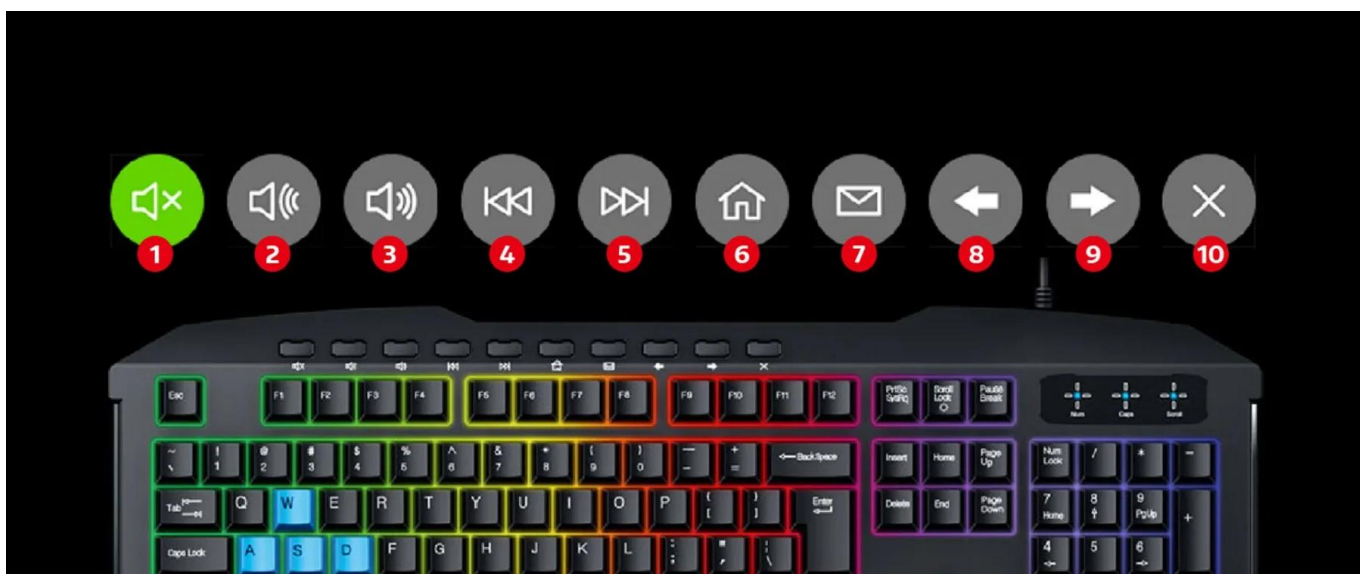

Herní klávesnice s efektním podsvícením.

Klávesnice **Genius Scorpion K215** nabízí atraktivní **RGB podsvícení v 7 barevných režimech**, které vytváří působivou atmosféru při hraní her i běžné práci. Díky **10 multimediálním klávesám** můžete ovládat přehrávání hudby a videa, aniž byste museli opouštět hru nebo aplikaci.

- Efektní RGB podsvícení se sedmi barevnými režimy pro herní atmosféru
- 10 multimediálních kláves pro rychlé ovládání přehrávání bez přerušení hry
- Vysoká životnost 2 miliony stisknutí pro dlouhodobé intenzivní používání
- Odolná konstrukce s ochranou proti polití a robustními klávesami
- 12 funkčních kláves a klávesa Windows Start Screen pro rychlý přístup
- USB připojení s kabelem dlouhým 1,5 m pro spolehlivé propojení
- Kompatibilní s Windows® 7, 8, 10 a novějšími verzemi

RGB podsvícení

Klávesnice disponuje atraktivním podsvícením, můžete přepínat mezi sedmi barevnými režimy. Podsvícení nejen zvyšuje herní zážitek, ale také usnadňuje práci v šeru.

Multimediální ovládání

Díky 10 dedikovaným multimediálním klávesám máte okamžitý přístup k ovládání přehrávání médií, hlasitosti a dalších funkcí bez nutnosti opouštět hru nebo aplikaci.

ZÁKLADNÍ SPECIFIKACE

Typ: herní klávesnice

Rozhraní: USB

Podsvícení: 7 barevných režimů

Funkční klávesy: 12

Multimediální klávesy: 10

Životnost kláves: 2 miliony stisknutí

Délka kabelu: 1,5 m