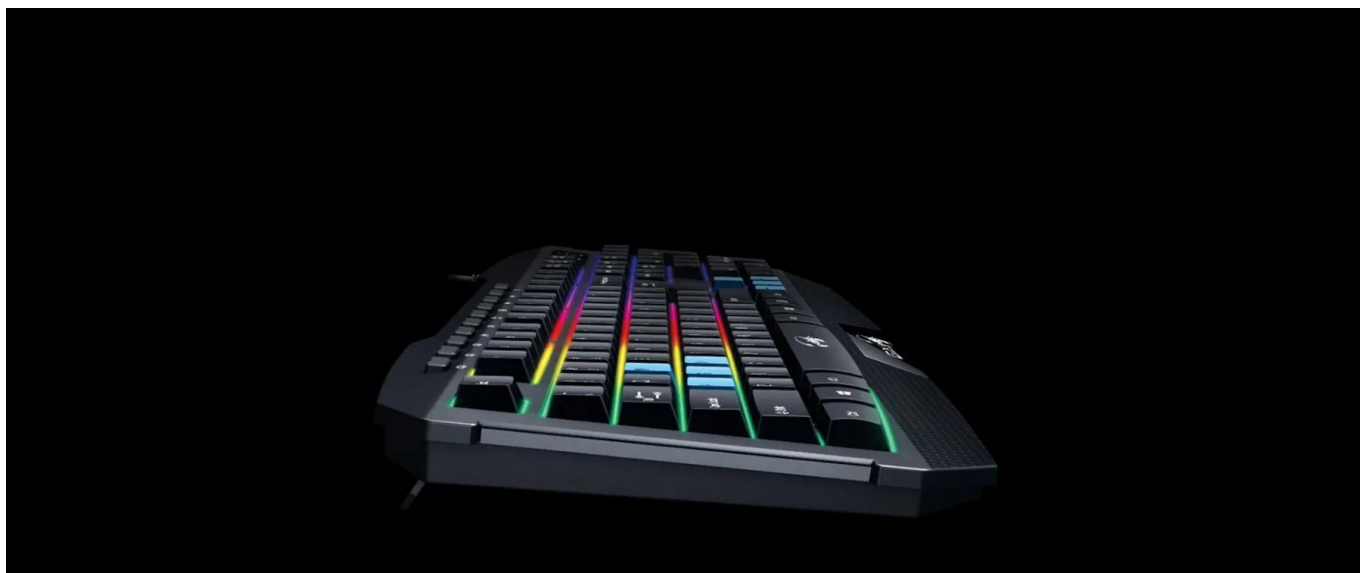

GENIUS GX GAMING SCORPION K215

Cena celkem:	360 Kč (bez DPH: 297 Kč)
Běžná cena:	396 Kč
Ušetříte:	36 Kč
Kód zboží:	KEYG16256
Part No.:	31310474118
Záruka:	24 měs.
Stav:	Nové zboží

Popis

Genius Scorpion K215 - herní klávesnice s RGB podsvícením

Herní klávesnice s efektním podsvícením.

Klávesnice **Genius Scorpion K215** nabízí atraktivní **RGB podsvícení v 7 barevných režimech**, které vytváří působivou atmosféru při hraní her i běžné práci. Díky **10 multimediálním klávesám** můžete ovládat přehrávání hudby a videa, aniž byste museli opouštět hru nebo aplikaci.

Klávesnice je postavena na **odolné konstrukci** s životností až **2 miliony stisknutí na klávesu**, což zajišťuje dlouhou životnost i při intenzivním používání. **Ochrana proti polití** a robustní provedení chrání klávesnici před náhodnými nehodami. Připojení přes **USB rozhraní** s kabelem o délce **1,5 m** zajišťuje spolehlivé propojení s počítačem.

- Efektní RGB podsvícení se sedmi barevnými režimy pro herní atmosféru
- 10 multimediálních kláves pro rychlé ovládání přehrávání bez přerušení hry
- Vysoká životnost 2 miliony stisknutí pro dlouhodobé intenzivní používání
- Odolná konstrukce s ochranou proti polití a robustními klávesami
- 12 funkčních kláves a klávesa Windows Start Screen pro rychlý přístup
- USB připojení s kabelem dlouhým 1,5 m pro spolehlivé propojení
- Kompatibilní s Windows® 7, 8, 10 a novějšími verzemi