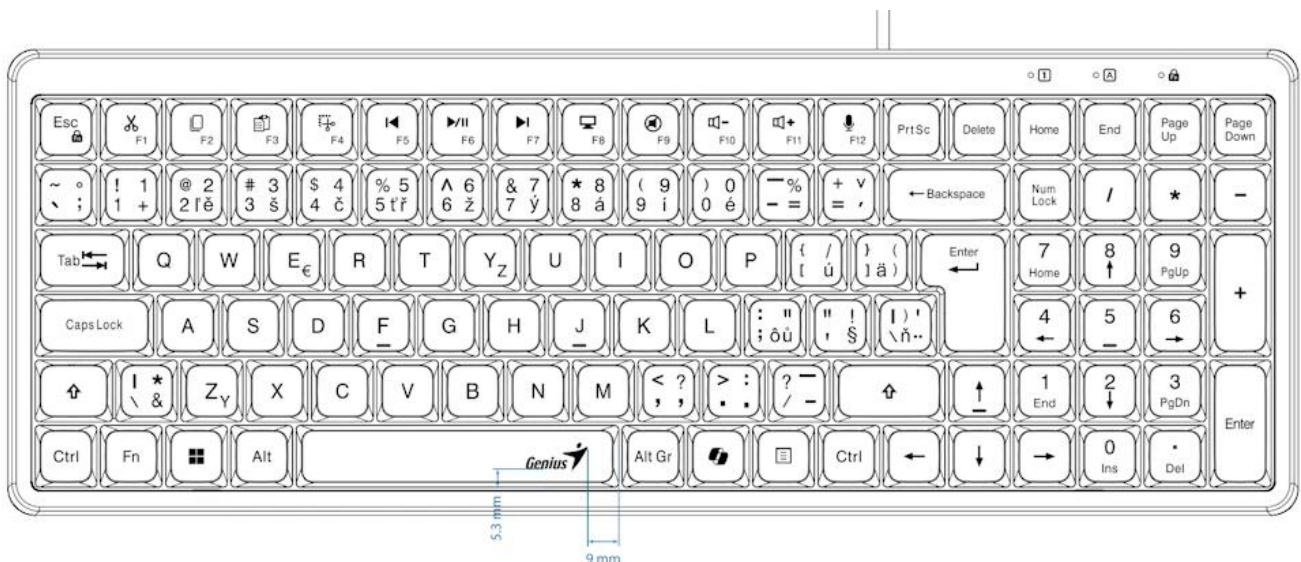

KEYG16255

Part No.:

31310059403

Záruka:

24 měs.

Stav:

Nové zboží

**Popis****Genius LuxeMate 120****Kompaktní kancelářská klávesnice s retro klávesami a dedikovanými tlačítky pro Copilot AI.**

**Pozor**, fotografie klávesnice jsou pouze ilustrativní! Tento model disponuje CZ+SK layoutem, správné rozvržení (s krátkým levým Shiftem) naleznete na tomto obrázku:

Klávesnice **Genius LuxeMate 120** kombinuje stylový design s pohodlnými **retro klávesami ve stylu psacího stroje** a praktickými zkratkovými tlačítky pro moderní produktivitu. Dedikovaná oblast rychlých kláves zahrnuje funkce pro **Copilot AI** (včetně aktivace mikrofonu), editační nástroje jako **Cut, Copy, Paste a SnipPaste** a kompletní ovládání médií.

Kompaktní design s **numerickou částí** šetří místo na pracovním stole, zatímco **USB připojení plug-and-play** zajišťuje okamžitou funkčnost bez nutnosti instalace ovladačů. Funkce **FN Lock** umožňuje přepínání mezi horními klávesami a funkcemi F1-F12.

### ZÁKLADNÍ SPECIFIKACE

**Typ kláves:** retro klávesy ve stylu psacího stroje

**Rozhraní:** USB

**Délka kabelu:** 1,5 m

**Hmotnost:** 587 g

**Rozměry:** 375,83 × 135,25 × 32 mm

**Barva:** černá

**Kompatibilita:** Windows® 10, 11 nebo novější, macOS X 10.8 nebo novější