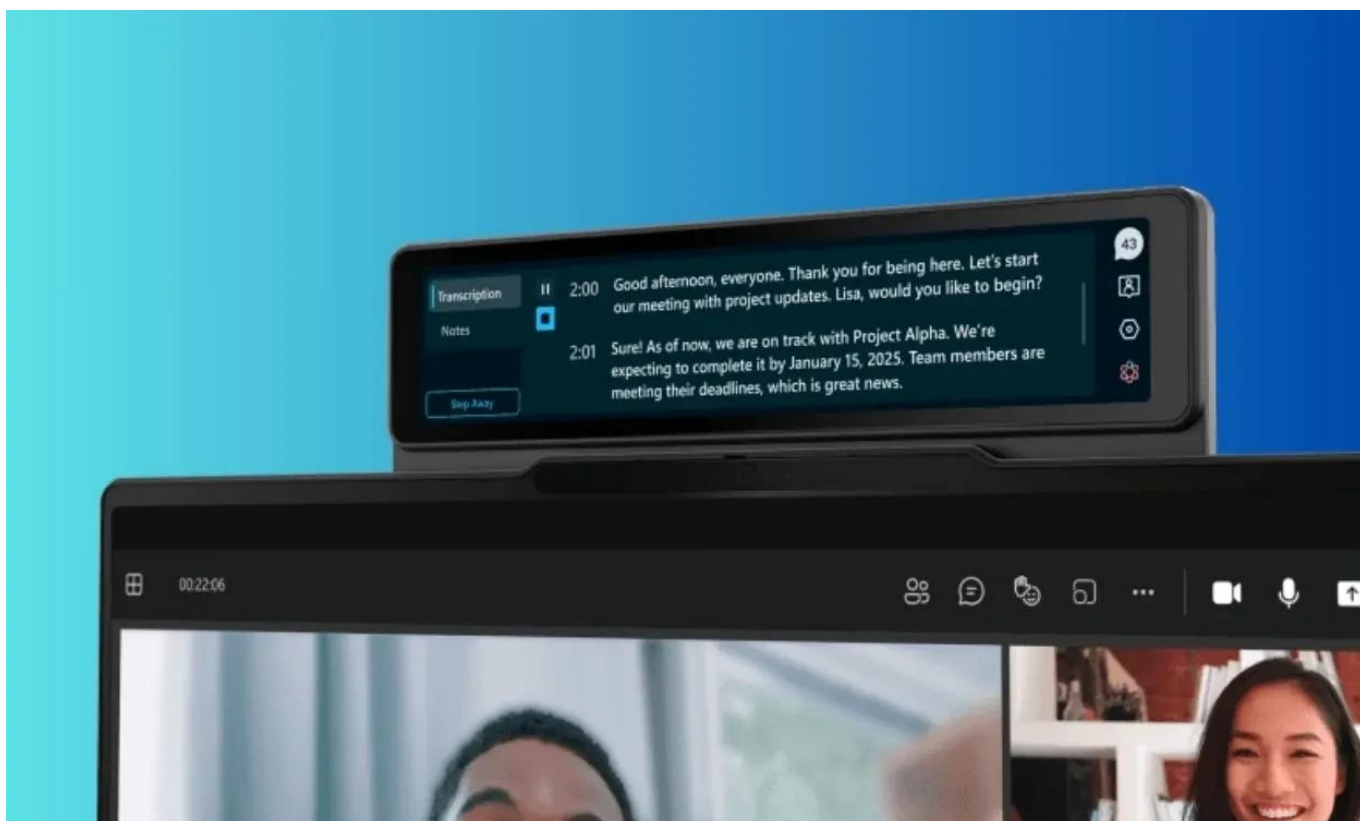

Lenovo MagicBay HUD představuje revoluční řešení pro rozšíření pracovního prostoru. Tento kompaktní **přídavný displej** se připojuje přímo k notebooku pomocí **magnetického uchycení a Pogo Pin konektoru**, což zajišťuje stabilní spojení bez kabelů. Díky integrovanému **AI asistentovi Lenovo AI Now** máte neustálý přístup k umělé inteligenci bez přepínání oken nebo přerušování práce.

Displej s rozlišením **1424 x 280 px při 60 Hz** poskytuje ideální prostor pro zobrazení notifikací, widgetů a asistenta pro videokonference. S hmotností pouhých **150 g** a kompaktními rozměry **186,6 x 42,2 x 11,2 mm** je MagicBay HUD perfektním společníkem na cesty. Elegantní provedení v barvě **Luna Grey** dokonale ladí s notebooky ThinkBook.

- Přímý přístup k AI asistentovi Lenovo AI Now bez přepínání aplikací
- Magnetické připojení přes Pogo Pin pro snadnou instalaci a stabilní spojení
- Displej s rozlišením 1424 × 280 px při obnovovací frekvenci 60 Hz
- Centrum rychlých informací s okamžitými notifikacemi a aktualizacemi
- Flexibilní widgety a režimy pro různé pracovní scénáře
- Kompaktní rozměry 186,6 × 42,2 × 11,2 mm a hmotnost pouze 150 g
- Kompatibilní s notebooky ThinkBook 16p G5/G6 a ThinkBook 13x G4