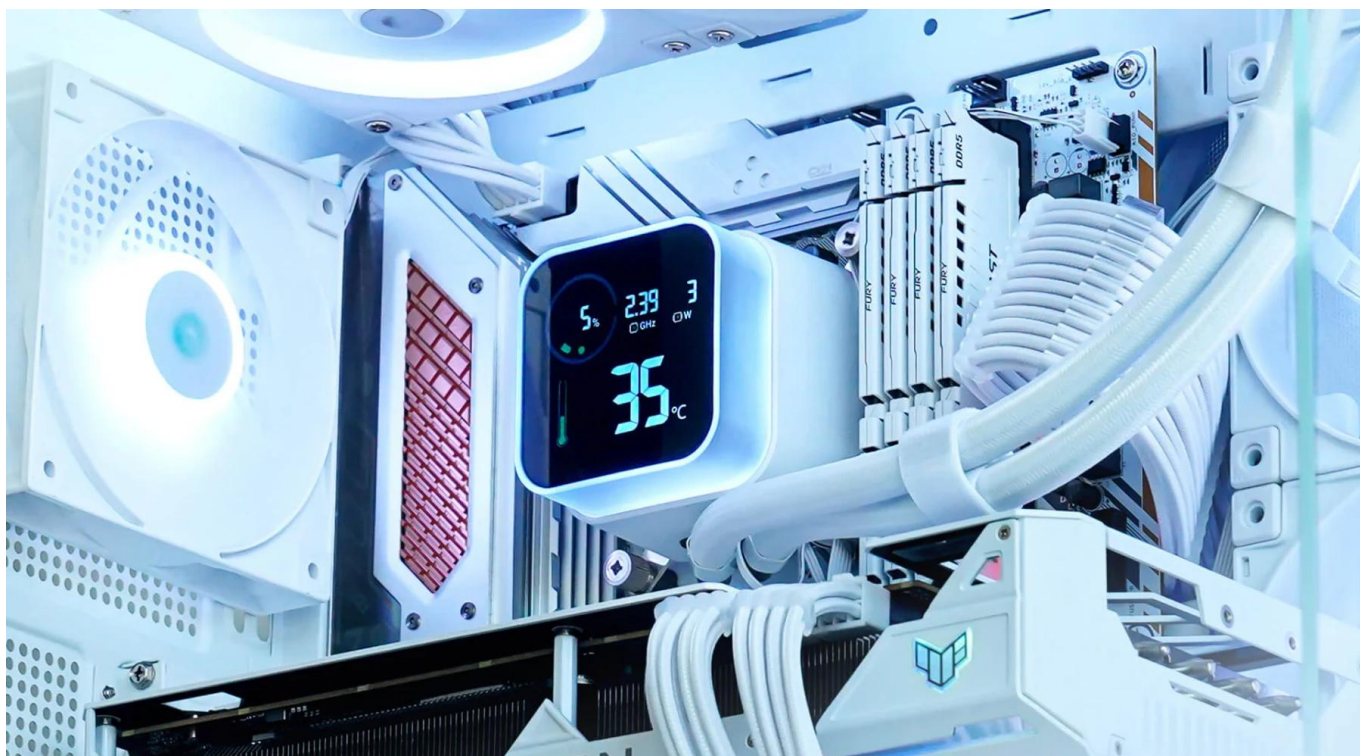

Součástí je **segmentovaný LCD displej** s aktivní plochou 53,9 × 49,15 mm, který zobrazuje provozní informace v reálném čase. Magnetický kryt čerpadla umožňuje **snadnou montáž bez náradí a 360° rotaci** pro perfektní zarovnání v jakékoliv sestavě. Precizně navržený pogo pin kontakt zajišťuje spolehlivé spojení. Kompletní sadu doplňují tři **FL12 ventilátory** s ARGB podsvícením a Fluid Dynamic Bearings pro tichý a dlouhodobý provoz.

- 6. generace vodního čerpadla s 3fázovým motorem a FOC řízením pro efektivní a tichý chod (2500–3400 RPM \pm 10 %)
- Segmentovaný LCD displej s aktivní plochou 53,9 × 49,15 mm zobrazující provozní informace v reálném čase
- Magnetický kryt čerpadla s možností 360° rotace a montáže bez nářadí díky pogo pin kontaktu
- Tři FL12 ventilátory s ARGB podsvícením, FDB ložiskem a rozsahem otáček 500–2150 RPM pro průtok vzduchu až 55 CFM
- Patentovaná Anti-Leak technologie s interním ventilem regulujícím tlak a snižujícím riziko úniku
- Hliníkový radiátor o rozměrech 402 × 120 × 27 mm s hadicemi o délce 410 mm
- Software DeepCreative pro kompletní ovládání, monitoring systému a synchronizaci ARGB podsvícení
- Kompatibilita s Intel LGA1851/1700/1200/115X a AMD AM5/AM4 platformami včetně montážního materiálu