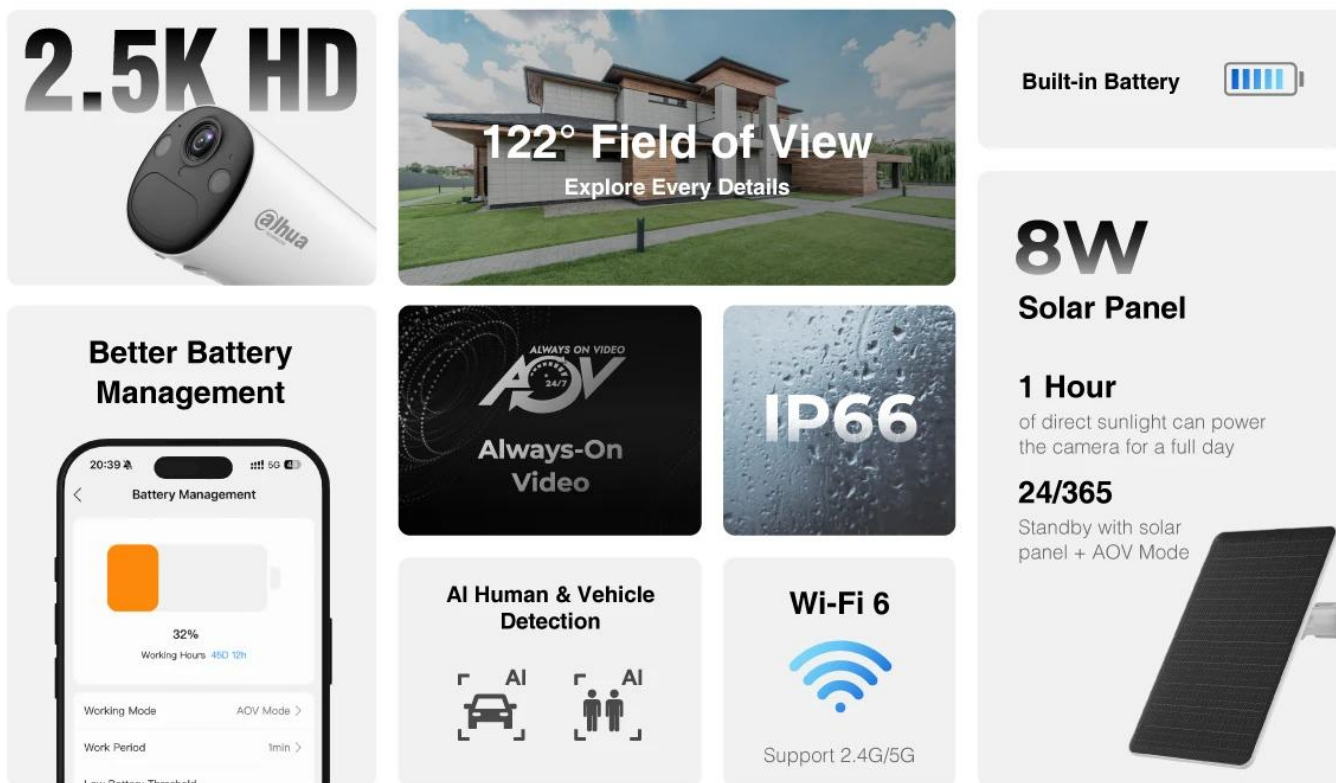

Stav: Nové zboží

Popis

Dahua KIT/BF4CA-0210B-XL/M0508

Bezdrátová IP kamera se solárním panelem pro nepřetržité sledování bez nutnosti kabeláže.

Kompletní monitorovací sada kombinující **4Mpx Wi-Fi kameru s 8W solárním panelem** a výkonnou baterií o kapacitě **32,4 Wh**. Díky pokročilé technologii **Wi-Fi 6** (dual-band 2,4/5 GHz) zajišťuje stabilní bezdrátové připojení bez nutnosti síťových kabelů. Kamera nabízí **AI detekci osob a vozidel s PIR senzorem** pro rychlé probuzení a přesné upozornění na pohyb.

BF4C / BF4C-XL

Bullet Network Camera

4MP

Wire-free Power, Consistent Protection

- Long-lasting Power, Non-stop Protection
- AI Precise Detection with Instantaneous Switch
- AOV Mode (Always-on Video)
- Sound and Light Alarm
- IP66 Protection
- Wi-Fi 6

- Rozlišení **4 Mpx** (2560 × 1440 px) s kompresí H.265 pro efektivní ukládání dat
- Dual-band **Wi-Fi 6** na frekvencích 2,4 GHz a 5 GHz pro stabilní připojení
- Solární napájení s **8W panelem** a baterií 32,4 Wh pro autonomní provoz
- AI detekce osob a vozidel s PIR senzorem pro dosah až **12 m**
- Smart Dual Light s IR osvětlením (15 m) a teplým světlem (20 m) pro barevné noční vidění
- Obousměrné audio s vestavěným mikrofonem a reproduktorem pro komunikaci
- Krytí **IP66** pro odolnost proti prachu a vodě, provoz -20 °C až +60 °C
- Podpora microSD karet až **512 GB** pro lokální ukládání záznamů
- Rychlé párování přes **Bluetooth** a ovládání aplikací DMSS (Android/iOS)