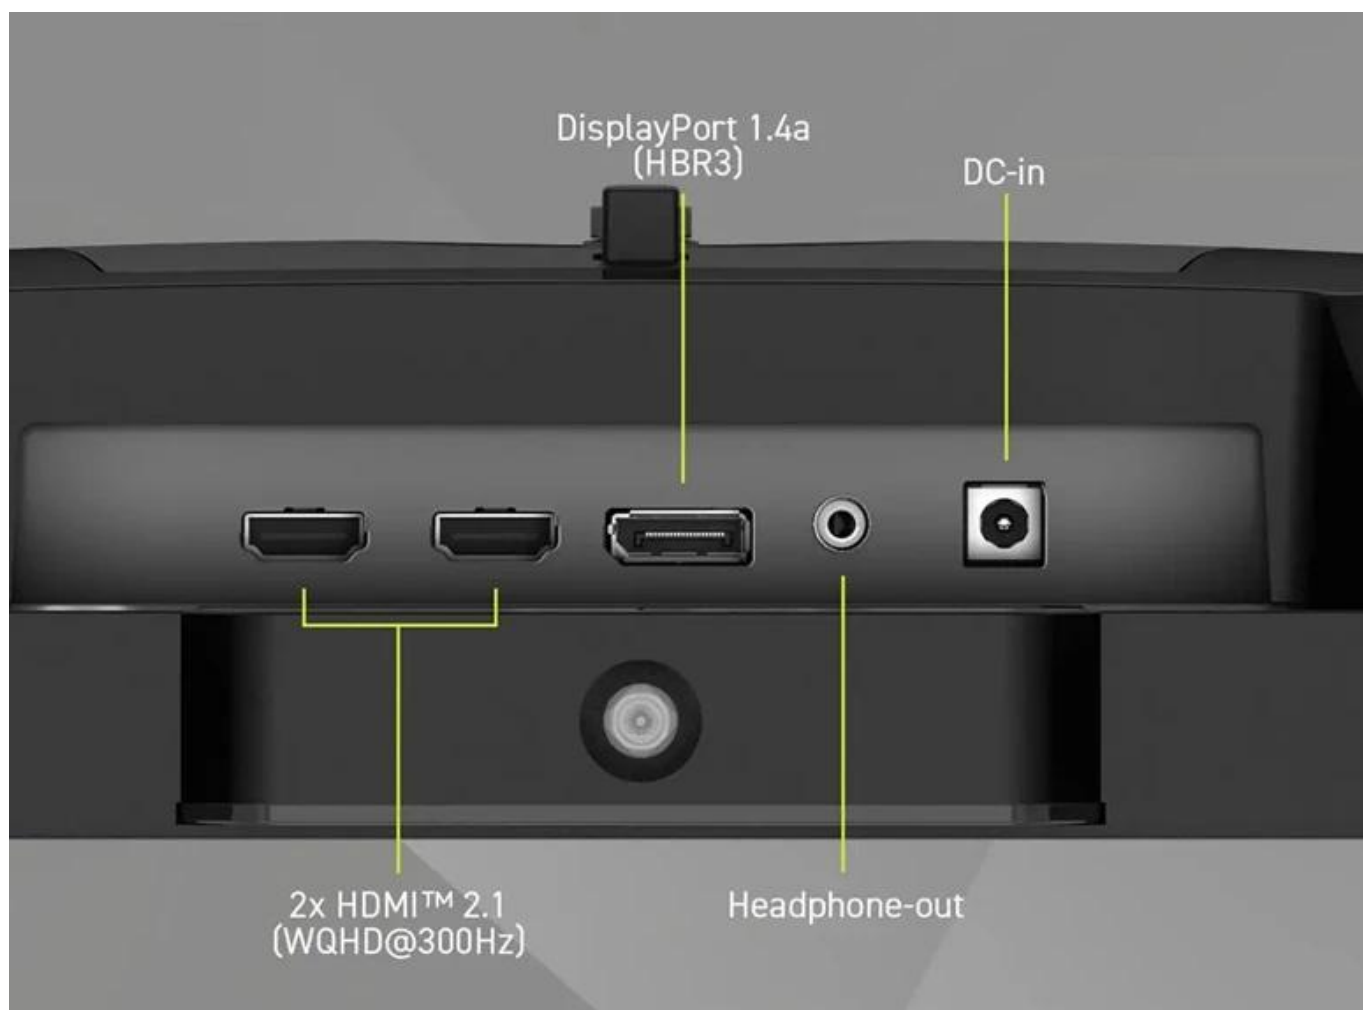

### Monitor MSI MAG 274QPF X30MV - jeho super schopností je rychlost

**Herní monitor MSI MAG 274QPF X30MV** je plně připraven na virtuální bitvy. Do e-sportu a kompetitivního hraní je vyzbrojen rychlostí, precizní odezvou a špičkovým zobrazením. Disponuje moderním **Rapid VA panelem s WQHD rozlišením**, díky čemuž na ploše 27 palců zachytí každý detail herních lokací, filmů a dalších multimédií.

**Modelová řada MAG** se vyznačuje svou robustní konstrukcí a důrazem na ergonomii. Je ideální pro dlouhé herní maratony, při kterých se postará o potřebné pohodlí skrze nastavitelný stojan. Dostupná konektivita podporuje připojení k moderním PC sestavám i herním konzolím. Zvláště konzolisty potěší plná podpora **pro PS5 a Xbox Series X/S**, a to včetně **VRR a HDMI CEC**.

## **ZÁKLADNÍ SPECIFIKACE**

**Úhlopříčka:** 27" (68,6 cm)

**Rozlišení:** 2560 × 1440 px (WQHD)

**Typ panelu:** Rapid VA s Mini-LED (1152 zón)

**Obnovovací frekvence:** 300 Hz

**Odezva:** 0,5 ms (GtG, min.)