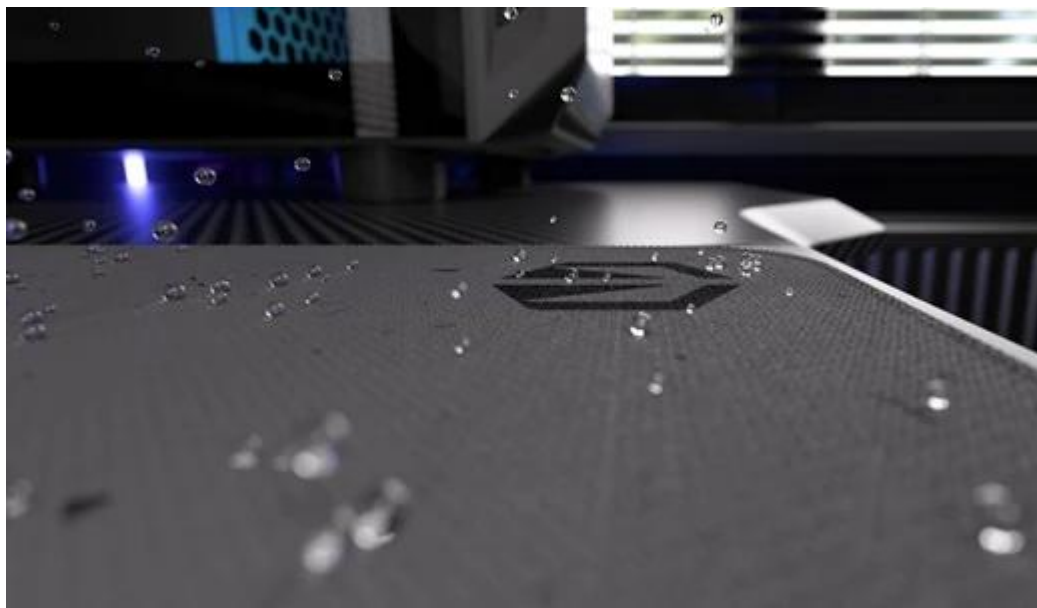

**Popis****Endorfy Stoneflow Grey XL - stylová estetika i praktické ovládání myši**

**Elegantní podložka pod myš Endorfy Stoneflow Grex XL**, která je navržena pro každý pracovní i herní stůl. Velikost XL dosahuje **rozměrů 900 x 400 mm**, takže pokryje široký prostor pro pohodlný pohyb mši i umístění klávesnice. **Protiskluzová spodní vrstva** zajistí, že podložka pevně drží na místě, ať už zuřivě bojujete s firemními tabulkami, nebo virtuálními bossy.

Vnější povrch je navržen s ohledem na **optické i laserové senzory myši** a podporuje přesný a plynulý pohyb kurzoru. Současně je tato **tkanina odolná proti vlhkosti** a podporuje dlouhou životnost i snadnou údržbu. **Podložka pod myš Endorfy Stoneflow Grey XL** má precizně prošité okraje, což **zabraňuje třepení** a dodává prémiový vzhled i po dlouhé době používání.

**Barevné obšití** ladí s potlaštěným vzorem a zároveň prodlužuje životnost podložky - bez třepení nebo odlupování okrajů, což bývá častým problémem u podložek bez šitého lemování. **Protiskluzová gumová spodní vrstva** zajišťuje stabilitu na stole i během rychlých pohybů. Povrch je **odolný proti vlhkosti**, snadno se čistí a zvládne běžné nároky každodenního používání.

- Velikost 900 × 400 × 3 mm poskytuje dostatek prostoru pro práci i hraní
- Tkanina odolná proti vlhkosti s minimalistickým terrazzo vzorem
- Barevné obšití okrajů chrání před třepením a odlupováním
- Protiskluzová gumová spodní vrstva zajišťuje stabilitu na stole
- Kompatibilní s optickými i laserovými senzory myši
- Snadná údržba díky povrchu odolnému vůči vlhkosti