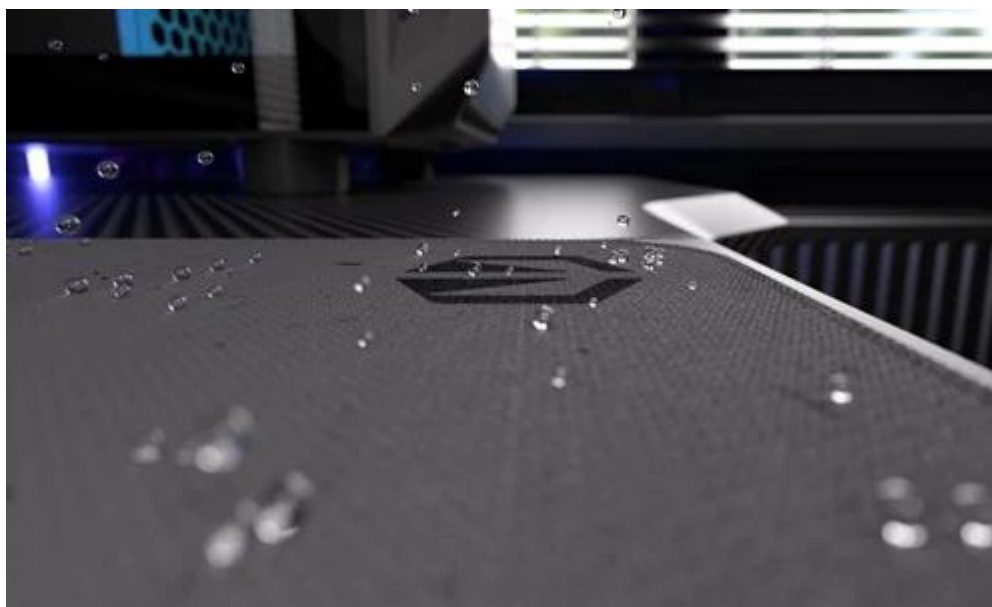

ENDORFY STONEFLOW GREY L

Cena celkem:	400 Kč (bez DPH: 330 Kč)
Běžná cena:	440 Kč
Ušetříte:	40 Kč
Kód zboží:	MYSEND5040
Part No.:	EY6B019
Záruka:	24 měs.
Stav:	Nové zboží

Popis

Endorfy Stoneflow Grey L - stylová estetika i praktické ovládání myši

Elegantní podložka pod myš Endorfy Stoneflow Grey L, která je navržena pro každý pracovní i herní stůl. Velikost L dosahuje **rozměrů 450 x 400 mm**, takže pokryje dostatek prostoru pro pohodlný a široký pohyb myši. **Protiskluzová spodní vrstva** zajistí, že podložka pevně drží na místě, ať už zuřivě bojujete s firemními tabulkami, nebo virtuálními bossy.

Vnější povrch je navržen s ohledem na **optické i laserové senzory myši** a podporuje přesný a plynulý pohyb kurzoru. Současně je tato **tkanina odolná proti vlhkosti** a podporuje dlouhou životnost i snadnou údržbu. **Podložka pod myš Endorfy Stoneflow Grey L** má precizně prošité okraje, což **zabraňuje třepení** a dodává prémiový vzhled i po dlouhé době používání.