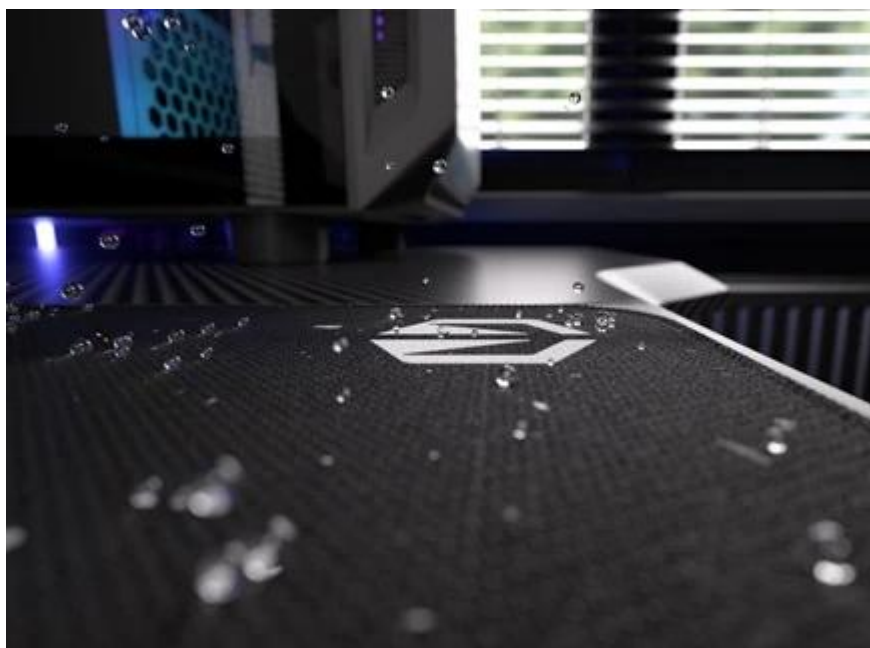

**Popis****Endorfy Stoneflow Black L - stylová estetika i praktické ovládání myši**

**Elegantní podložka pod myš Endorfy Stoneflow Black L**, která je navržena pro každý pracovní i herní stůl. Velikost L dosahuje **rozměrů 450 x 400 mm**, takže pokryje dostatek prostoru pro pohodlný a široký pohyb myši. **Protiskluzová spodní vrstva** zajistí, že podložka pevně drží na místě, ať už zuřivě bojujete s firemními tabulkami, nebo virtuálními bossy.

Vnější povrch je navržen s ohledem na **optické i laserové senzory myši** a podporuje přesný a plynulý pohyb kurzoru. Současně je tato **tkanina odolná proti vlhkosti** a podporuje dlouhou životnost i snadnou údržbu. **Podložka pod myš Endorfy Stoneflow Black L** má precizně prošité okraje, což **zabraňuje třepení** a dodává prémiový vzhled i po dlouhé době používání.

## Endorfy Stoneflow Black L

**Stylová podložka pod myš s minimalistickým kameninovým vzorem pro přesné a plynulé pohyby.**

Podložka **Endorfy Stoneflow Black L** spojuje funkčnost s moderním designem inspirovaným kameninou. Povrch z **odolné tkaniny** zajišťuje perfektní spolupráci s **optickými i laserovými senzory** myší, zatímco minimalistický vzor dodává pracovnímu prostoru jedinečný styl. Velikost **450 × 400 mm** poskytuje dostatek prostoru i pro rozsáhlé pohyby, aniž by zabírala místo dalším periferiím.

**Barevné obšití** ladí s potlačeným vzorem a zároveň prodlužuje životnost podložky – bez třepení nebo odlupování okrajů, což bývá častým problémem u podložek bez šitého lemování. **Protiskluzová gumová spodní vrstva** zajišťuje stabilitu na stole i během rychlých pohybů. Povrch je **odolný proti vlhkosti**, snadno se čistí a zvládne běžné nároky každodenního používání.