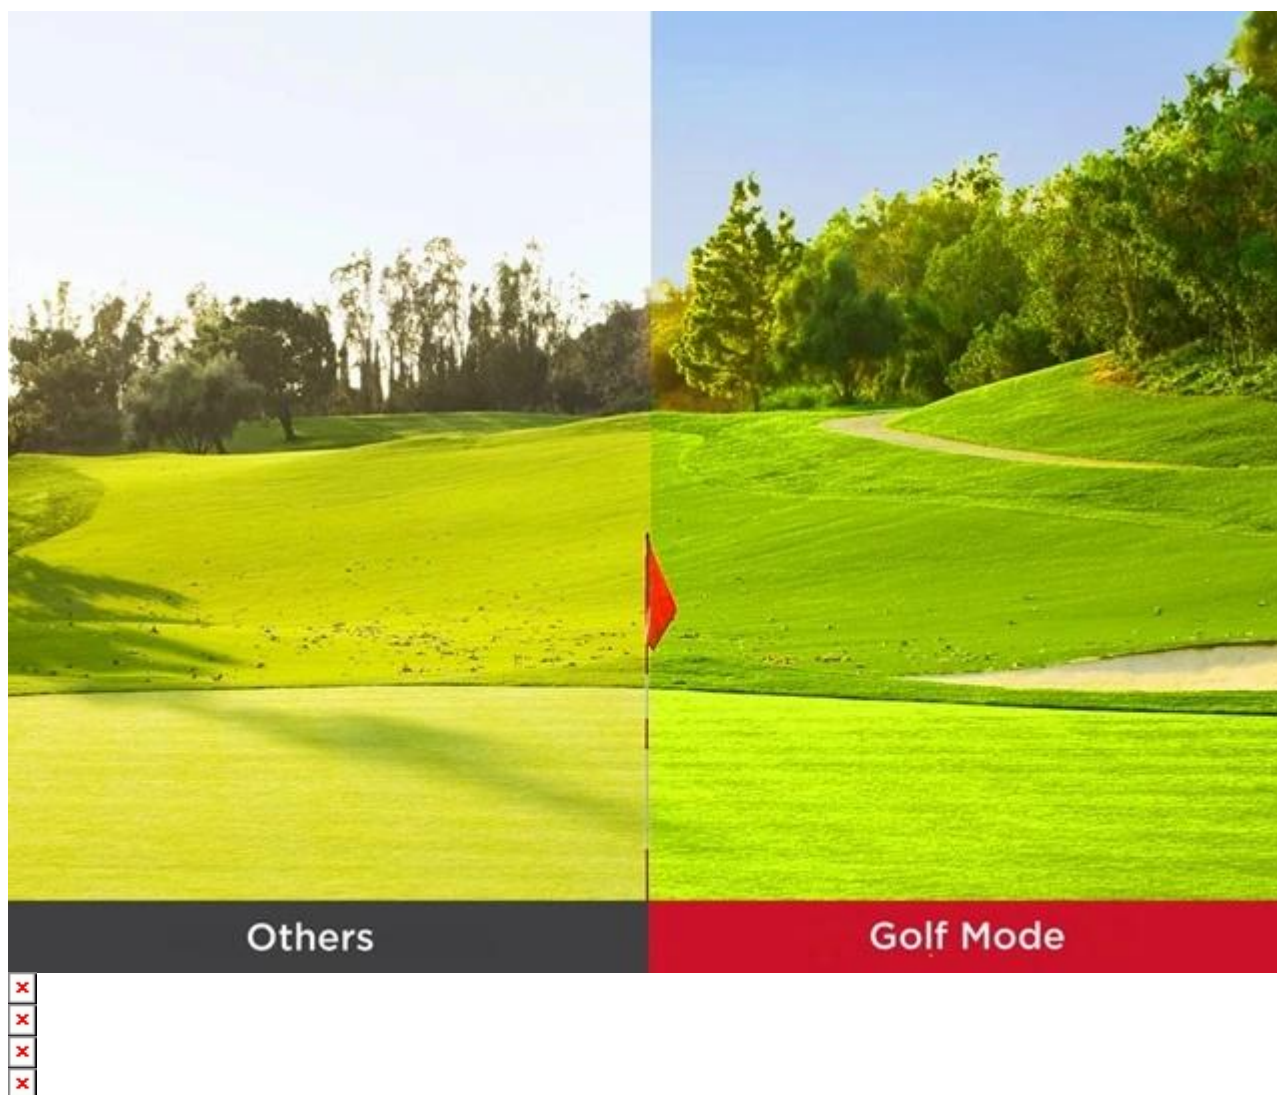

Popis

ViewSonic LSD400HD-ST - velký Full HD obraz v malém prostoru

Projektor ViewSonic LSD400HD-ST s krátkou projekční vzdáleností, který je navržen pro profesionální aplikace. Uplatní se tak ve firemní kanceláři, výstavních prostorách apod. Pro promítání využívá moderní **fosfor-laserovou technologii 3. generace**, která podporuje dlouhou životnost **až 30 000 hodin provozu** bez nutnosti výměny lampy. Disponuje **nativním rozlišením Full HD** a **svítivostí 4 000 ANSI lumenů** pro ostrý a dobře čitelný obraz i v osvětlených místnostech. I přes krátkou projekční vzdálenost **projektor ViewSonic LSD400HD-ST** produkuje obraz na **ploše 100" z pouhých 1,1 metru**.

DLP

Filter-Free

Long-Lasting
Colors

Crisp and
Seamless

Projektor ViewSonic LSD400HD-ST nabízí i speciální barevné režimy pro specifické uživatelské potřeby – **Golf Mode** podporuje realistické zobrazení zelených a modrých odstínů a umožní vám například plnohodnotné golfové simulace. Díky **funkcím pro korekci obrazu, portrétovému režimu a 360° projekci** umožňuje flexibilní instalaci v prostoru a přizpůsobení v interiéru podle vašich potřeb.

Široká konektivita umožní snadnou implementaci do profesionálních AV systémů. **Projektor ViewSonic LSD400HD-ST** je ideální pro všechny, kteří potřebují velký obraz na malém prostoru – v kanceláři, učebně nebo v rámci simulátoru. Laserový zdroj světla podporuje dlouhou životnost po dlouhé roky i **nižší spotřebu energie**, což vede k celkové úspoře nákladů.

ViewSonic LSD400HD-ST

Profesionální laser projektor s krátkou projekční vzdáleností pro komerční a vzdělávací použití.

Projektor ViewSonic LSD400HD-ST je součástí série Luminous Superior a využívá pokročilou **3. generaci laser phosphor technologie** s výjimečnou životností až **30 000 hodin**. Díky krátké projekční vzdálenosti **0,5** dokáže vytvořit obraz o úhlopříčce 100" ze vzdálenosti pouhých **1,1 metru**, což jej činí ideálním pro prostory s omezeným místem.