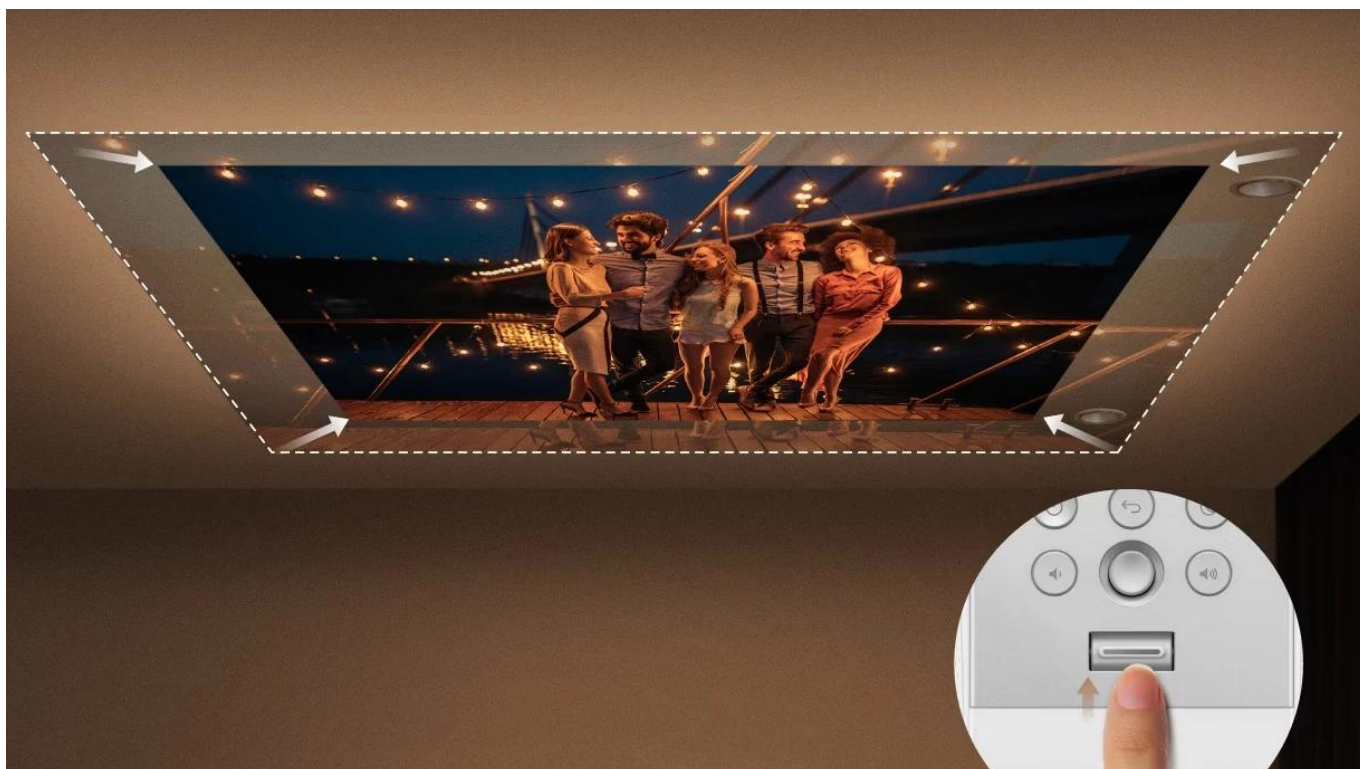

### BenQ GV32 - LED stropní projektor s Google TV

**Přenosný LED projektor s Google TV určený pro pohodlné sledování filmů na stropě přímo z postele.**

Projektor **BenQ GV32** nabízí unikátní flexibilní základnu s možností **otáčení o 360°** horizontálně a **135°** vertikálně, což umožňuje promítání z libovolného úhlu. Díky **Full HD rozlišení 1920 × 1080 px** a jasů **500 ANSI lumenů** s technologií **DLP LED** poskytuje kvalitní obraz s **95% pokrytím barevného prostoru Rec. 709** a kontrastním poměrem **100 000 : 1**. LED světelný zdroj má životnost až **30 000 hodin** v úsporném režimu.

Integrovaný **2.1kanálový reproduktorový systém** s celkovým výkonem **18 W** zahrnuje dedikovaný **10W basový reproduktor** pro kinematografický zvukový zážitek. Projektor je vybaven **Google TV** s přístupem ke streamovacím službám Netflix, Prime Video, YouTube a Disney+. Port **USB-C** podporuje **Power Delivery** pro nabíjení z powerbanky (60 W a více), režim DisplayPort Alt pro připojení Nintendo Switch a funguje jako čtečka médií.

- Flexibilní nastavitelná základna s otáčením o 360° horizontálně a 135° vertikálně pro stropní projekci z libovolného úhlu
- Full HD rozlišení 1920 x 1080 px s jasnou 500 ANSI lumenů, podpora HDR10 a HLG s 95% pokrytím Rec. 709
- Integrovaný 2.1kanálový audio systém o výkonu 18 W s dedikovaným 10W basovým reproduktorem a režimem Ceiling Cinema Sound

## Odpočívajte v jakékoľvek poloze

Projektor GV32 umožňuje nájsť ideálnu polohu pre pohodlné sledovanie díky nastavení úhlu natočení obrazu v rozsahu 360°.