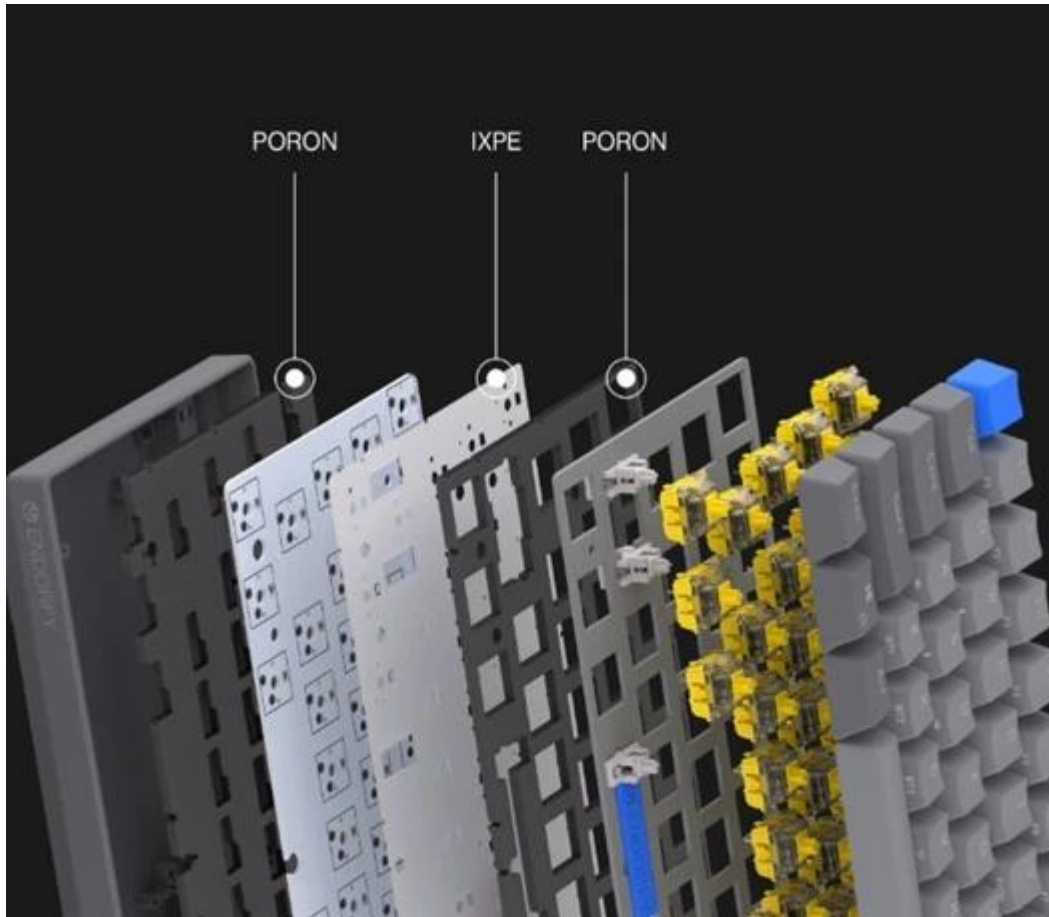

ENDORFY THOCK V2 COMPACT WIRELESS US

Cena celkem:	1 499 Kč (bez DPH: 1 239 Kč)
Běžná cena:	1 649 Kč
Ušetříte:	150 Kč
Kód zboží:	KLAEND1470
Part No.:	EY5A132
Záruka:	24 měs.
Stav:	Nové zboží

Popis

Endorfy Thock V2 Compact Wireless US - malá klávesnice pro masivní útok

Model Endorfy Thock V2 Compact Wireless US vám dokáže, že pro velká vítězství není potřeba obří gamingová klávesnice. **Herní mechanická klávesnice** dosahuje pouze **60% layoutu**, a přesto vám dá všechno, co potřebujete. Zkrátka **minimalistický design s maximálním výkonem. 60klávesové US ANSI rozložení** je ideální pro hráče, kteří chtějí mít více místa pro myš a další důležitou výbavu.

Díky malým rozměrům je **lehká, snadno přenosná** a ideální pro LAN párty. **Konstrukce s horní hliníkovou deskou** funguje jako opevnění proti mechanickému poškození. Ať je vaše vůle vyhrát jakkoli silná, **Endorfy Thock V2 Compact Wireless** to ustojí s přehledem. Lineární mechanické **spínače Endorfy Yellow by Gateron** podporují plynulost a přesnost s každým jedním stiskem. Kromě drátového připojení podporuje tento model také bezdrátovou konektivitu pomocí **Bluetooth** nebo přes **2,4GHz přijímač**.

Pokročilá akustika a konstrukce

Klávesnice využívá tři vrstvy tlumící pěny pro minimalizaci ozvěny a eliminaci dutého zvuku. Dokonce i mezerník je odhlučněn silikonovými podložkami pro čistý a uspokojivý zvuk každého úhozu.