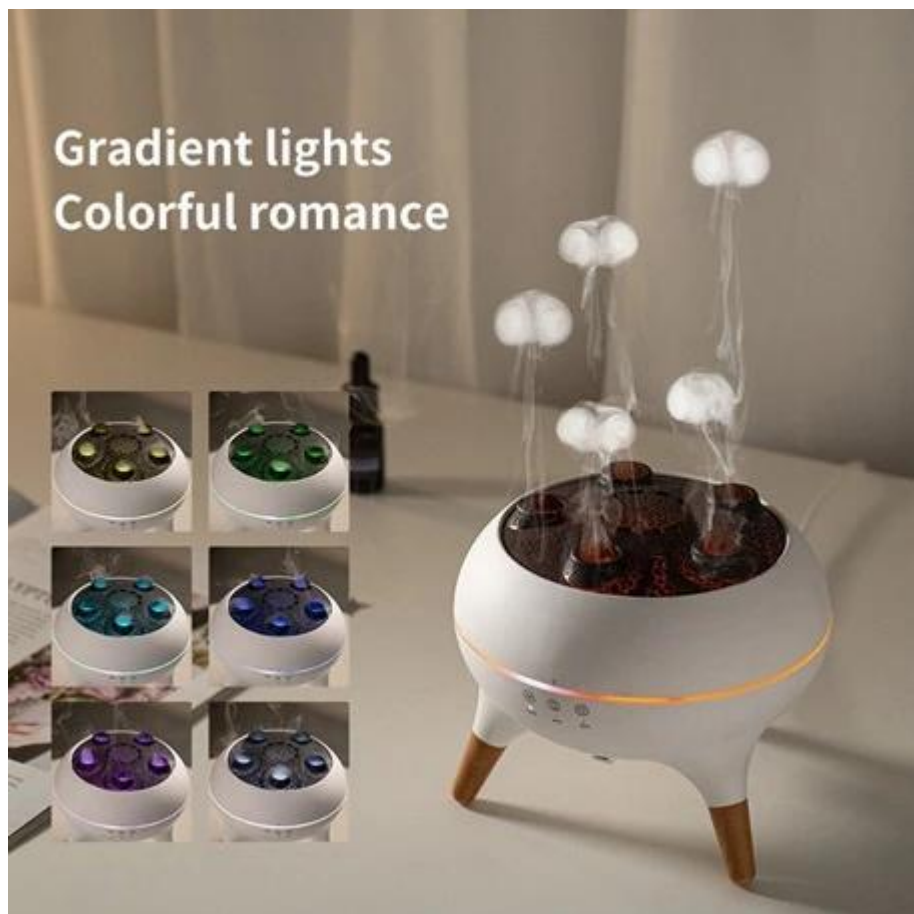

IMMAX JELLYFISH - difuzér, který provoní váš den i večer

Aroma difuzér IMMAX JELLYFISH, který provoní váš domov a vytvoří v něm příjemnou atmosféru. Tento model se vyznačuje unikátním designem a **technologíí rozptylu esenciálního oleje**. Díky tomu dokáže rozehrát v interiéru parádní vizuální divadlo. Vzduchový proud vytváří jedinečnou **iluzi malých plovoucích medúz**, které vypadají, jako by plovaly v moři. **RGB LED podsvícení** se postará o světelnou show a dokreslení relaxační atmosféry pomocí barev. Chcete se dostat opravdu do zenové nálady? **Aroma difuzér IMMAX JELLYFISH** podporuje hudební režim, kdy se světla a vzduchové medúzky roztančí do rytmu oblíbené hudby.

Samozřejmostí je také důraz na **bezpečný** provoz. Pokud tedy v nádržce dojde voda, difuzér se automaticky vypne. **Tichý provoz** vás nebude rušit při meditaci ani spánku. Jediné, co aroma difuzér šíří je vůně, klid a pohoda. Součástí balení je praktické **dálkové ovládání**, které vám umožní rychle a jednoduše přepínat režimy a mít vše pod kontrolou z pohodlí gauče. **Aroma difuzér IMMAX JELLYFISH** se vyznačuje **elegantním designem** a skvěle zapadne do ložnice, kanceláře nebo obývacího pokoje.

IMMAX JELLYFISH

Inovativní aroma difuzér s vizuálním efektem medúzek a pokročilými světelnými funkcemi.

Aroma difuzér IMMAX JELLYFISH kombinuje **ultrazvukovou technologii** pro šetrné rozptylování esenciálních olejů s jedinečným **vizuálním efektem plovoucích medúzek**. Jemný proud vytváří fascinující iluzi pohybujiících se tělísek, zatímco **RGB LED podsvícení** s proměnlivými barvami dokresluje relaxační atmosféru.

Několik efektních režimů

Aroma difuzér umožňuje přepínání mezi klidnými i dynamickými scénami podle aktuální nálady nebo příležitosti. Každý režim kombinuje specifické světelné efekty s pohybem medúzek.