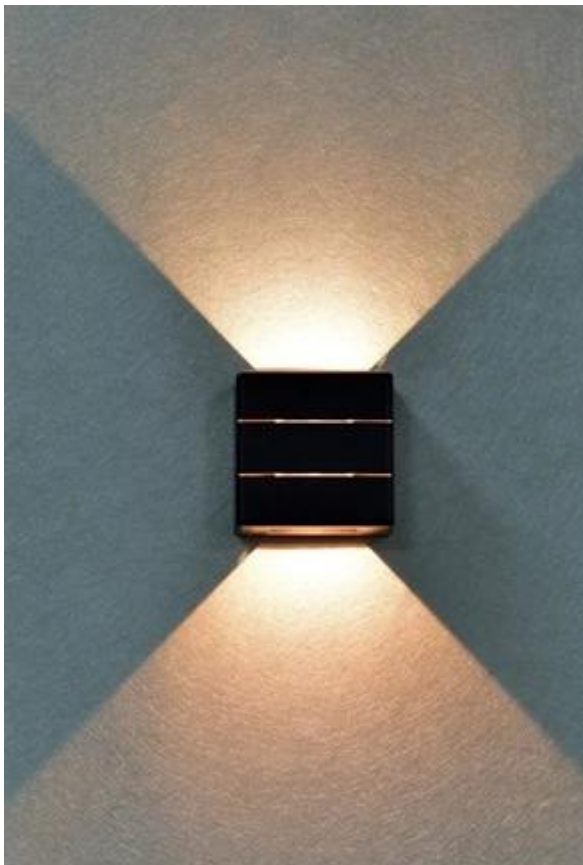

IMMAX LUXLINE 6W ČERNÉ

Cena celkem:	403 Kč (bez DPH: 333 Kč)
Běžná cena:	443 Kč
Ušetříte:	40 Kč
Kód zboží:	OSVIMM1468
Part No.:	08520L
Záruka:	24 měsíců/6 měs. akku
Stav:	Nové zboží

Popis

IMMAX LUXLINE - LED osvětlení s lehkostí a stylem

Moderní LED osvětlení IMMAX LUXLINE do venkovního prostoru, které **svítí ve 3 směrech** - nahoru, dolů a dopředu - a neprodukuje nežádoucí stíny. Produkuje **teplé bílé světlo** (3000 K), které neoslňuje a současně optimálně osvětluje prostředí schodiště, pergol, teras, vchodových dveří nebo balkonu. Vytvoří také příjemnou atmosféru, kterou ocení každá návštěva.