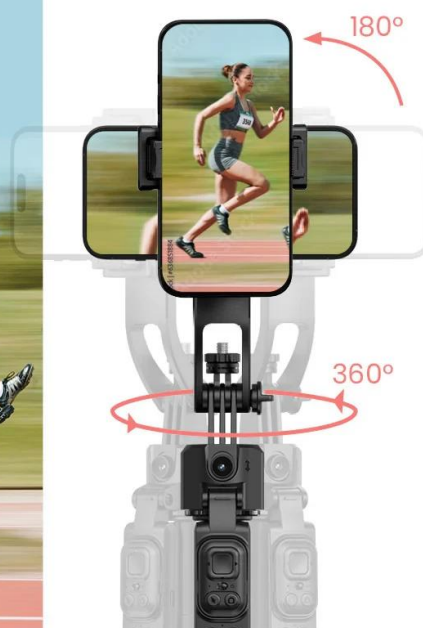

360° otáčení: přináší pohyb do záběrů

Díky 360° otáčení lze snadno pořizovat působivé **panoramatické snímky nebo dynamické kamerové záběry**. Dosáhnete tak **kreativní kompozice obrazu a profesionálního efektu** ve svých videích.