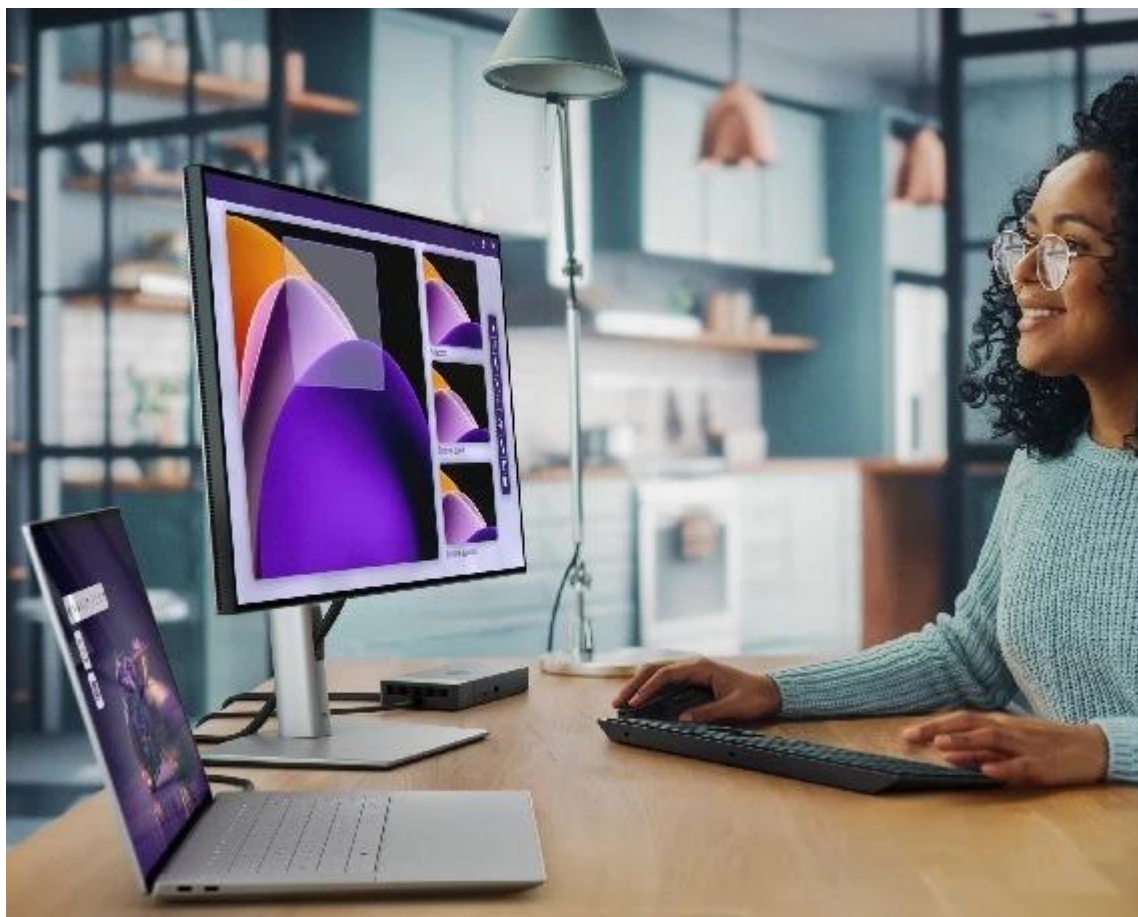

### Dell 16 Premium DA16250 - nevyhýbá se ani té nejtěžší práci

**Notebook Dell 16 Premium DA16250** vás oslní elegantním vzhledem, výkonem a pořádnou dávkou **umělé inteligence**. Bude vám krýt záda při každém pracovním projektu a nespokojí se s nějakými polovičatými výsledky. Tento **16,3palcový model** zvládne vše - od tabulek přes datové analýzy až po kreativní činnosti. **Notebook Dell 16 Premium DA16250** pohání **procesor Intel Core Ultra 7**, který si perfektně rozumí s AI a vytvoří řešení přesně na míru vašim požadavkům.

**Dotykový OLED displej se 4K rozlišením** rozmazlí oči i těch nejnáročnějších uživatelů. Kromě mimořádně ostrého obrazu ve 4K kvalitě displej vykresluje obsah hladce a plynule díky **až 120Hz obnovovací frekvenci**. Zvukový systém v podobě **4 reproduktorů s Dolby Atmos a Waves MaxxAudio** pro 360° prostorové ozvučení. Je ideální pro poslech hudby, sledování filmů, videí a hraní.