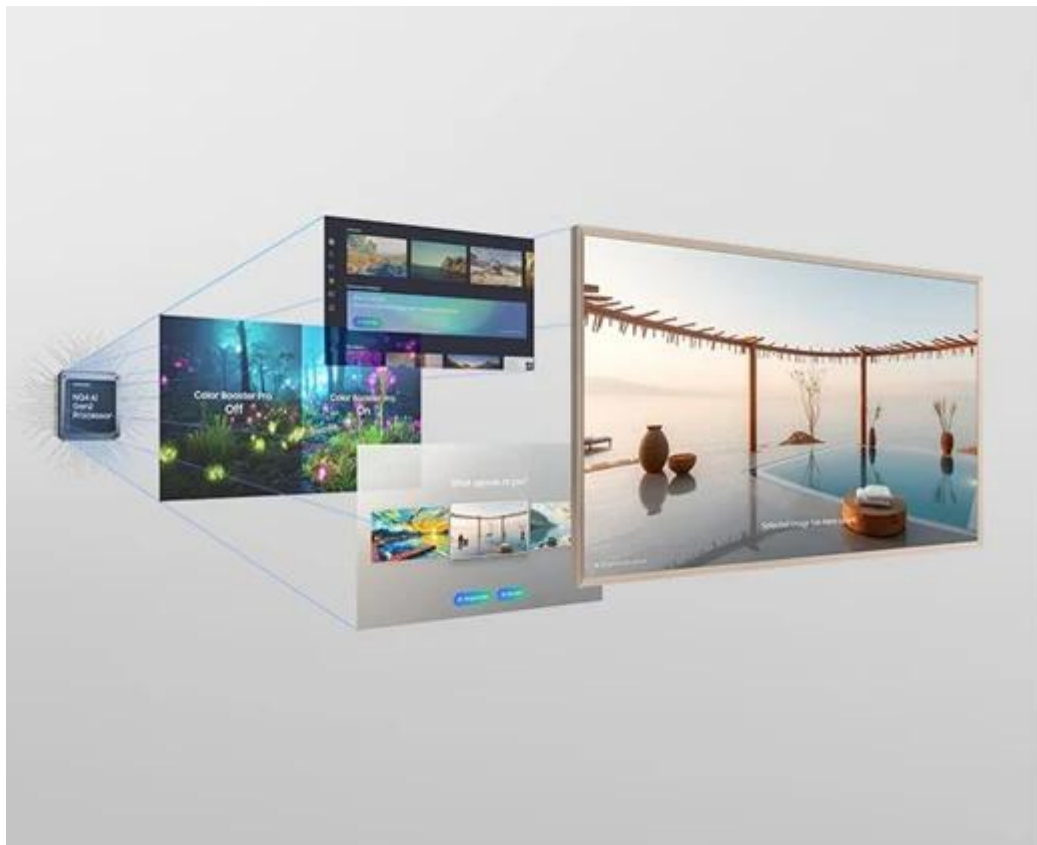

**Popis****TV Samsung The Frame QE43LS03F - digitální obraz v obraze**

**Samsung The Frame QE43LS03F** promění váš obývací pokoj v televizní galerii. **Obrazovka s úhlopříčkou 43 palců** je vyvedena v **provedení obrazového rámu**, díky čemuž dokonale splyne s interiérem. **Unikátní režim Art Mode** promění obrazovku v digitální galerii s přehlídkou uměleckých děl z celého světa nebo vašich fotografií.

Tento model tak spojuje umělecký design s moderními technologiemi a je ideální pro všechny, kteří hledají estetický přesah a výkon. **Samsung The Frame QE43LS03F** je vybaven výkonným **QLED panelem**, který produkuje obraz v ostrém **rozlišení 4K**. Dokáže zachytit každý detail a podpoří špičkovou kvalitu filmů, seriálů, her a dalšího vizuálního obsahu.

**Operační systém Tizen** přináší funkce **Smart TV**, a to včetně přístupu ke streamovacím službám. S televizorem **Samsung The Frame QE43LS03F** tak multimediální zábava nikdy nekončí.