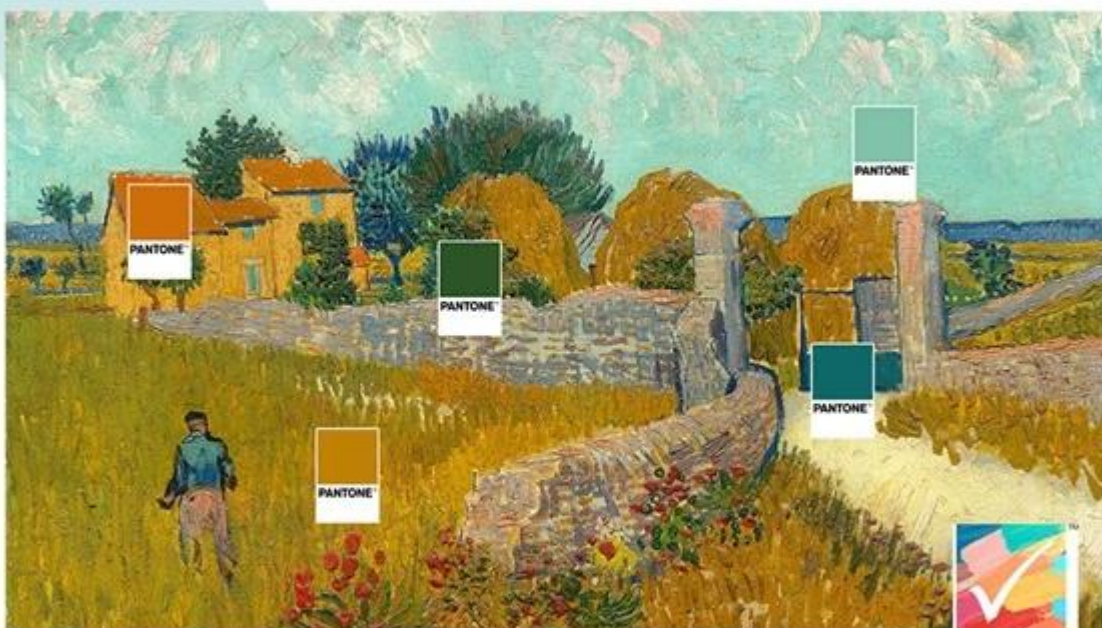

**Popis****TV Samsung The Frame QE43LS03F - digitální obraz v obraze**

**Samsung The Frame QE43LS03F** promění váš obývací pokoj v televizní galerii. **Obrazovka s úhlopříčkou 43 palců** je vyvedena v **provedení obrazového rámu**, díky čemuž dokonale splyne s interiérem. **Unikátní režim Art Mode** promění obrazovku v digitální galerii s přehlídkou uměleckých děl z celého světa nebo vašich fotografií.

Tento model tak spojuje umělecký design s moderními technologiemi a je ideální pro všechny, kteří hledají estetický přesah a výkon. **Samsung The Frame QE43LS03F** je vybaven výkonným **QLED panelem**, který produkuje obraz v ostrém **rozlišení 4K**. Dokáže zachytit každý detail a podpoří špičkovou kvalitu filmů, seriálů, her a dalšího vizuálního obsahu.