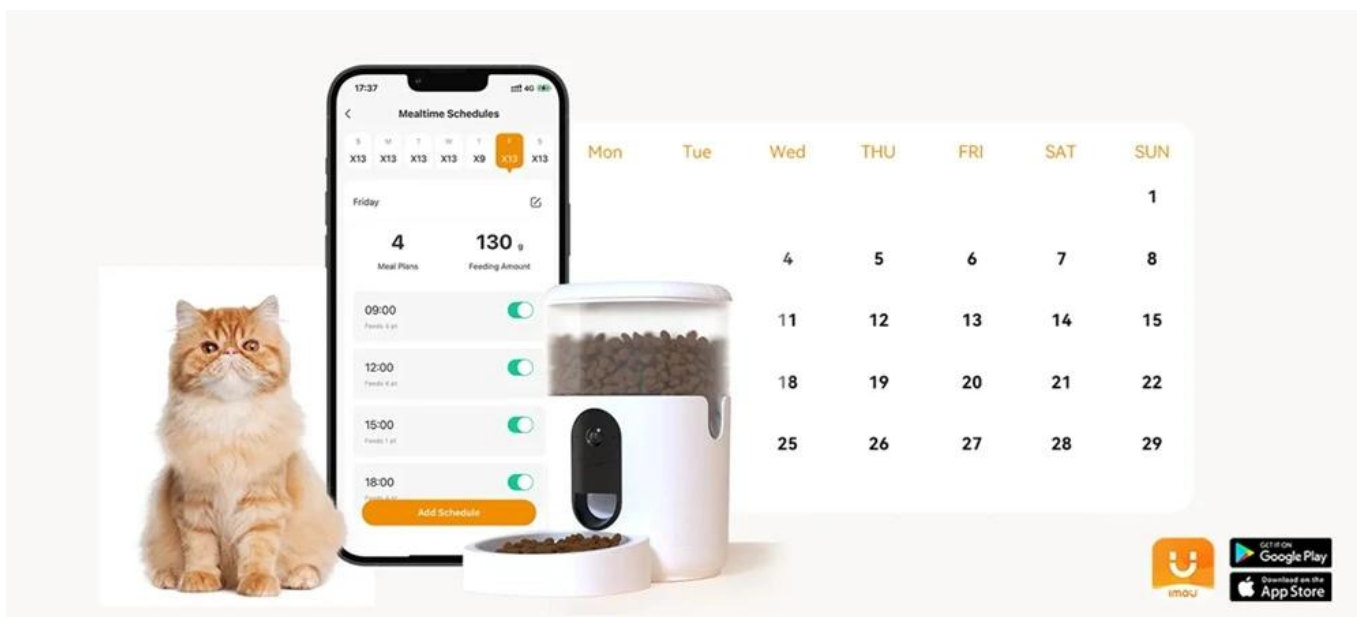

S **chytrým dávkovačem krmiva Imou PF1** bude mít váš chlupáč vždy plnou misku a vy klid na duši. Díky **integrované kameře** můžete svého parťáka sledovat a případně s ním komunikovat odkudkoli přes chytré mobilní zařízení s nainstalovanou **aplikací IMOU Life**.

Ať už jste v práci v kanceláři, na poradě, zkrátka kdekoli mimo domov, vždy máte přehled o tom, co se doma děje, a jestli vám někdo zrovna netrhá vaše oblíbené papuče. Zařízení **Imou PF1** primárně slouží k pravidelnému a dostatečnému dávkování krmiva během celého dne. **Dávkování krmiva dle plánu** zamezí tomu, aby se zvíře přejídalo, jedno nepravidelně nebo vyluxovalo celou misku dřív, než odejdete z domu, a pak nemělo co jíst.

**Zabudovaná 2,5K HD kamera s panoramatickým pohledem** podporuje také režim nočního vidění, díky čemuž můžete mít dokonalý přehled ve dne i v noci. Díky podpoře **obousměrné komunikace**, uslyšíte, když váš pes nebo kočka tropí nějakou neplechu. Mezi další praktické funkce patří například upozornění na zůstatek jídla v misce a možnost **ovládání přes mobilní aplikace** ve vašem telefonu.

#### Imou PF1

Imou PF1 je **chytrý dávkovač krmiva s vestavěnou kamerou**, který umožňuje kompletní dohled nad mazlíčkem včetně sledování příjmu potravy. Díky **360°** rybímu oku můžete vidět panoramatický pohled v rozlišení **2,5K HD** včetně celé misky s jídlem. **AI detekce** mazlíčků a detekce krmení vám pomůže zachytit jejich stravovací návyky. Režim inteligentního dávkování zabraňuje plýtvání jídlem tím, že před plánovaným krmením detekuje, zda v misce zůstalo nějaké jídlo. Ovládání a plánování krmení probíhá přes aplikaci **IMOU Life**. Zařízení také umožňuje zálohování videí do **cloudu** a funguje i při výpadku proudu díky **záložnímu napájení**.