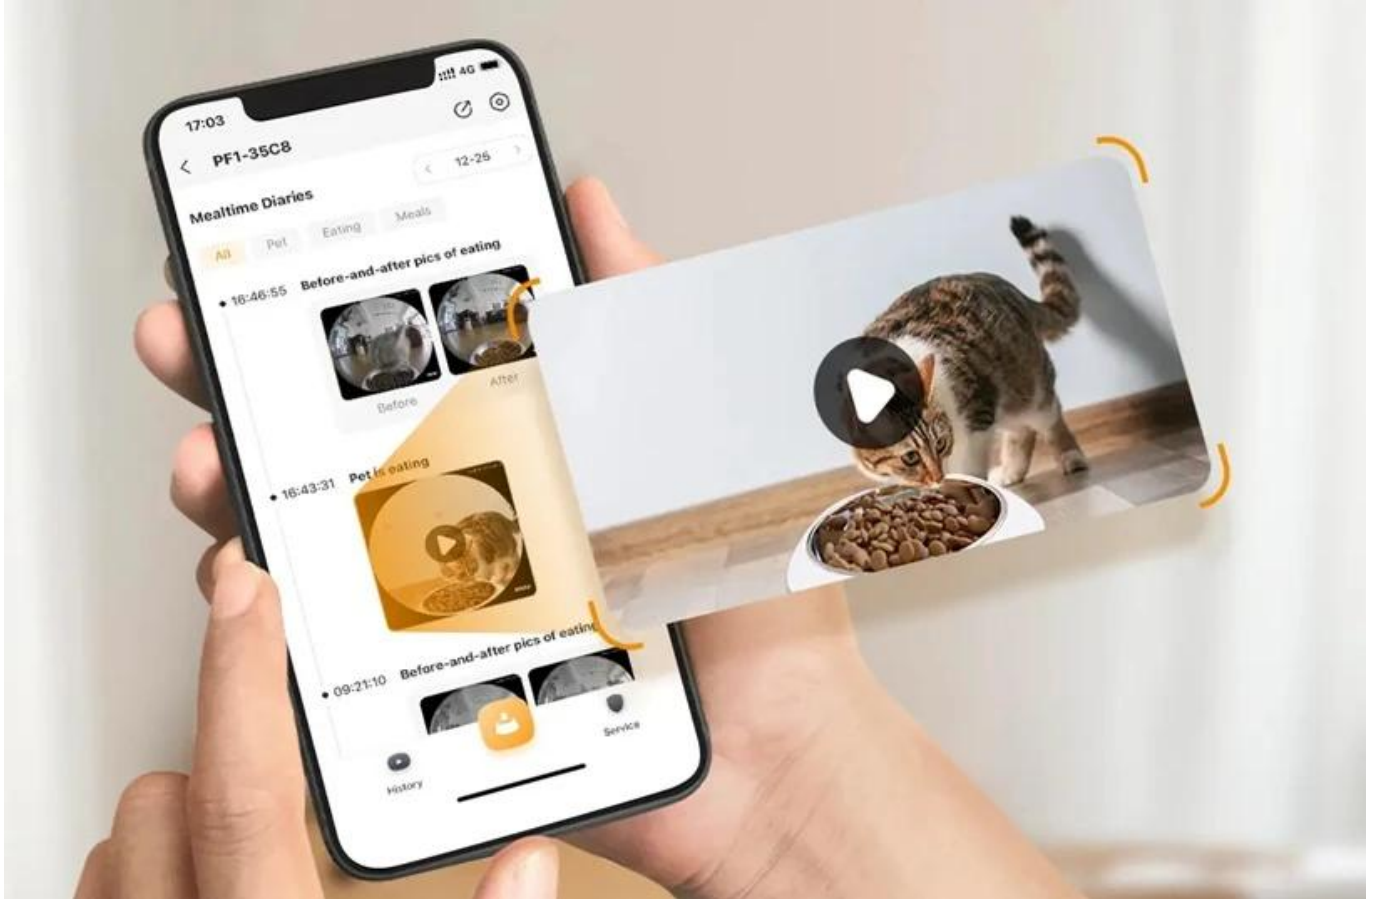

S **chytrým dávkovačem krmiva Imou PF1** bude mít váš chlupáč vždy plnou misku a vy klid na duši. Díky **integrované kameře** můžete svého parťáka sledovat a případně s ním komunikovat odkudkoli přes chytré mobilní zařízení s nainstalovanou **aplikací IMOU Life**.

Ať už jste v práci v kanceláři, na poradě, zkrátka kdekoli mimo domov, vždy máte přehled o tom, co se doma děje, a jestli vám někdo zrovna netrhá vaše oblíbené papuče. Zařízení **Imou PF1** primárně slouží k pravidelnému a dostatečnému dávkování krmiva během celého dne. **Dávkování krmiva dle plánu** zamezí tomu, aby se zvíře přejídalo, jedno nepravidelně nebo vyluxovalo celou misku dřív, než odejdete z domu, a pak nemělo co jíst.

**Zabudovaná 2,5K HD kamera s panoramatickým pohledem** podporuje také režim nočního vidění, díky čemuž můžete mít dokonalý přehled ve dne i v noci. Díky podpoře **obousměrné komunikace**, uslyšíte, když váš pes nebo kočka tropí nějakou neplechu. Mezi další praktické funkce patří například upozornění na zůstatek jídla v misce a možnost **ovládání přes mobilní aplikace** ve vašem telefonu.

#### Imou PF1

Imou PF1 je **chytrý dávkovač krmiva s vestavěnou kamerou**, který umožňuje kompletní dohled nad mazlíčkem včetně sledování příjmu potravy. Díky **360°** rybímu oku můžete vidět panoramatický pohled v rozlišení **2,5K HD** včetně celé misky s jídlem. **AI detekce** mazlíčků a detekce krmení vám pomůže zachytit jejich stravovací návyky. Režim inteligentního dávkování zabraňuje plýtvání jídlem tím, že před plánovaným krmením detekuje, zda v misce zůstalo nějaké jídlo. Ovládání a plánování krmení probíhá přes aplikaci **IMOU Life**. Zařízení také umožňuje zálohování videí do **cloudu** a funguje i při výpadku proudu díky **záložnímu napájení**.