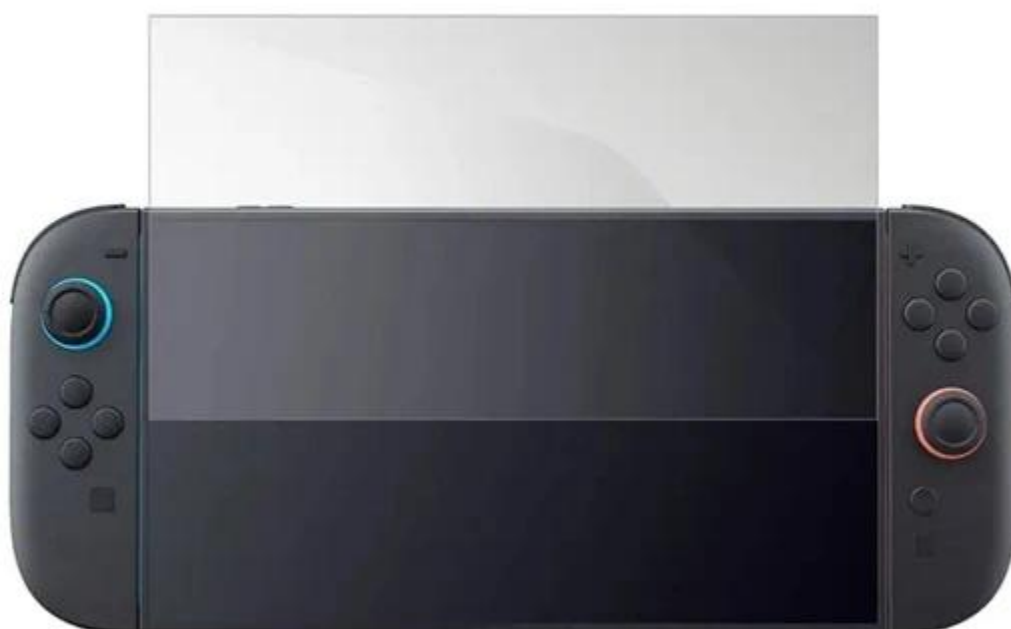

SUBSONIC BY SUPERDRIVE FÓLIE PRO SWITCH 2

Cena celkem:

208 Kč
(bez DPH: 172 Kč)

Běžná cena:

229 Kč

Ušetříte:

21 Kč

Kód zboží:

SUBSONIC by SUPERDRIVE fólie pro Switch 2 - nový level proti poškrábání

Nenechte svoji herní **konzoli Nintendo Switch 2** napospas upatlaným prstům, škrábancům nebo nečekaným testům odolnosti a chraňte displej **tvrzeným sklem SUBSONIC by SUPERDRIVE**, speciálně navrženým pro Switch 2. **Tvrzené sklo 9H** je navrženo tak, aby pohltilo nárazy a chrání displej před poškrábáním ostrými předměty, jako jsou například klíče. Při nárazu se fólie roztříští na malé neostře částičky, díky čemuž je obrazovka primárně **chráněna před poškozením**.

Povrchová úprava je odolná nejen proti škrábancům, ale také prachu. **Instalace je snadná** a podporuje snadné přilnutí k povrchu bez nevzhledných bublin. **SUBSONIC by SUPERDRIVE fólie pro Switch 2** zvýší ochranu displeje a udělá z něj neviditelnou neprůchozí bariéru. Mimořádně tenká fólie dosahuje **tloušťky pouhých 0,24 mm**, díky čemuž je dokonale průhledná a každý pixel oblíbené hry si užijete bez zkraslení.