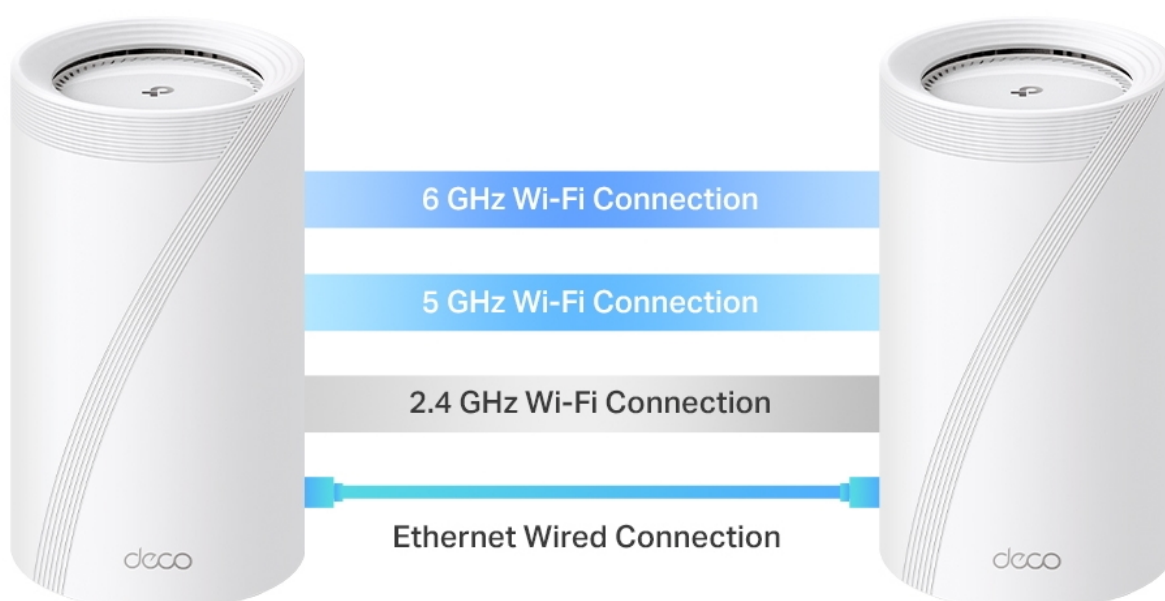

Čtyři porty s rychlostí 2,5 Gb/s přenášejí domácí internetové připojení na vyšší úroveň, přičemž kabelové připojení dosahuje až 2,5krát vyšších rychlostí než standardní gigabitový ethernetový port. Díky dalšímu portu USB 3.0 je zařízení Deco BE65 ideálním řešením pro budoucí rozšíření vaší domácí sítě.

Dokonalá páteří síť: Robustnější a flexibilnější

Díky vlastní vyvinuté technologii dokáže zařízení Deco BE65 připojit bezdrátovou i kabelovou páteří síť ke každé jednotce současně. Nejnovější technologie Wi-Fi 7 MLO navíc zvyšuje agregovanou rychlost datových přenosů u kombinovaného bezdrátového a kabelového připojení. Tím se výrazně zlepšuje celková propustnost a snižuje latence.