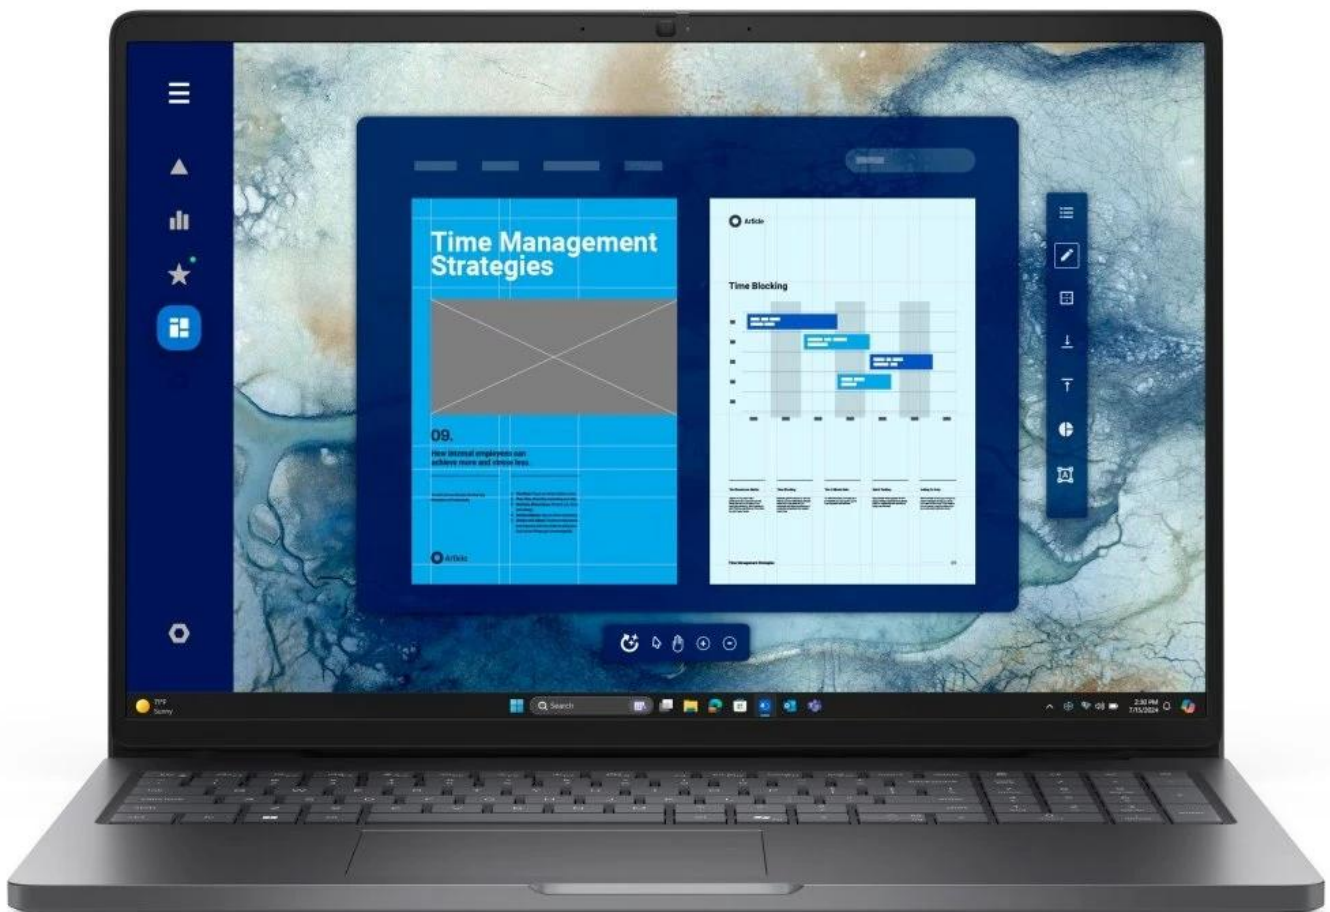

### Dell Pro 16 PC16250 - připraveni na moderní AI?

**Notebook Dell Pro 16 PC16250** je spolehlivý pracant, se kterým ke svým projektům a úkolům přidáte také špetku originality umělé inteligence. Tento model je vybaven **procesorem Intel Core 5 120U**, který zvládne všechny PC činnosti moderní doby. CPU spolu s **nadstandardní 16GB RAM DDR5** zajistí spolehlivý provoz toho nejnáročnějšího softwaru i multitasking a postará se nejen o práci, ale také zábavu.

**Displej s úhlopříčkou 16 palců** nabízí plochu pro komfortní zobrazení aplikací, tabulek, dokumentů a samozřejmě digitálních multimédií. **Full HD+ rozlišení** produkuje jasný a ostrý obraz, který je dokonale čitelný i díky antireflexní úpravě.

## **Microsoft Copilot - váš tvůrčí asistent**

Jednoduchý a snadno použitelný **AI nástroj Copilot** vám pomůže s každým úkolem. Tato **umělá inteligence** dokáže zpracovat velké množství informací a vytvořit vstupní podklady, rešerše, celý projekt nebo jen jeho část, a spoustu dalšího. Stiskem jediné klávesy na klávesnici spustíte pomocníka, který vám vždy přijde na pomoc, ať už hledáte informaci, inspiraci nebo návrh řešení. Co umí? Odpovídat na otázky, **psát, tvořit obrázky a generovat** další obsah podle toho, co si přejete.

procesorem **Intel® Core™ 5 120U** s maximálním taktem až 5,0 GHz. Nabízí velkorysý **16" Full HD+ displej** s rozlišením 1920 × 1200 pixelů, antireflexní úpravou a jasem 300 nitů, který poskytuje o 10 % větší zobrazovací plochu díky poměru stran 16 : 10.