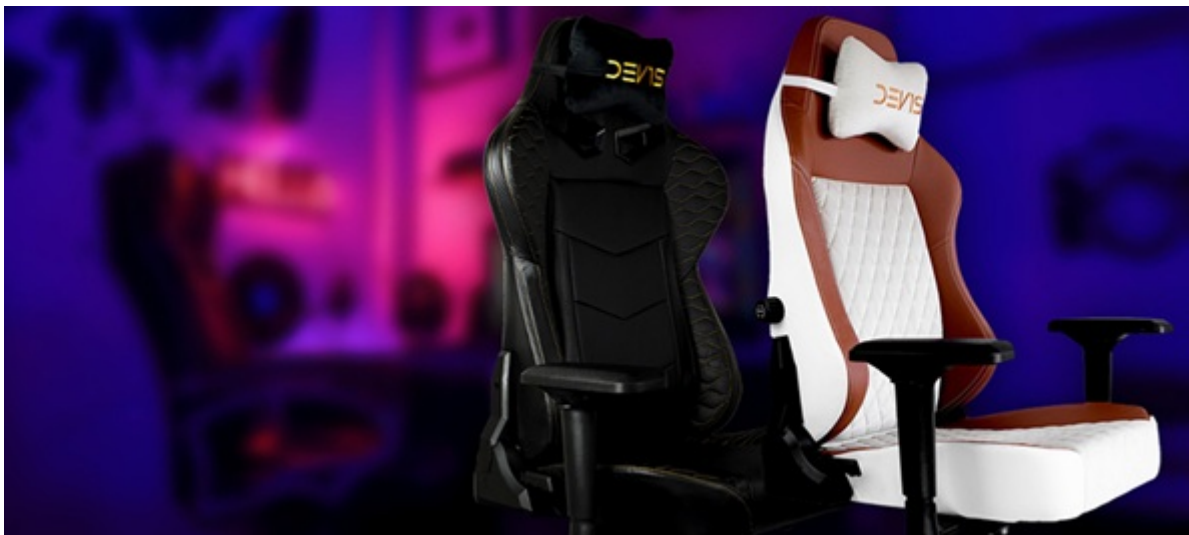

---

**Popis**

---

**DEV1S CREMA - posezení pro opravdové šampiony**

**Prémiová herní židle DEV1S CREMA**, která svůj vzhled odvozuje od sedaček luxusních sportovních aut. Podporuje maximální pohodlí, které oceníte při dlouhých herních maratonech i náročné práci na počítači. **Židle DEV1S CREMA** je ztělesněním moderní ergonomie. Silné boční vedení poskytuje **potřebnou oporu při intenzivních soutěžních kláních** i dotažení náročných projektů. Povrch je kryt **broušenou koženkou**, která patří mezi prémiové materiály a podílí se na impozantním vzhledu celé židle.

**Ocelová konstrukce** je zárukou odolnosti a dlouhé životnosti. Samozřejmostí jsou bohaté možnosti nastavení, díky kterým se **židle DEV1S CREMA** přizpůsobí rozmanitým požadavkům uživatele. Nabízí například **polohovatelnou opěrku pro bedra**, **výškově nastavitelný sedák** nebo **opěrku pro krk**. Díky tomu poskytne dokonalý komfort pro nejmáchanější části těla během sezení. Pokud hraní her prožíváte až příliš intenzivně, **zabrzditelná kolečka** zamezí nechtěným pohybům.

## DEVIS CREMA

Herní židle **DEVIS CREMA** je kombinací luxusu a elegance, která uspokojí potřeby každého skutečného hráče. **Broušená koženka** připomíná luxusní sedadla nejdražších sportovních aut, zatímco **ocelový rám** zajistí mimořádnou stabilitu a odolnost. **Nastavitelná výška sedáku**, sklápěcí mechanismus a polohovatelná bederní a krční opěrka poskytují dobrou oporu a podporují správné držení těla, které potřebujete při dlouhém sezení u počítače. Zajisté potěší také **zabrzditelná kolečka**.

### ZÁKLADNÍ SPECIFIKACE

**Doporučená výška:** 150–200 cm

**Max. nosnost:** 150 kg

**Náklon:** 85–135°

**Materiál:** PU kůže, semiš, ocel

**Hmotnost:** 26 kg

**Barva:** bílá-hnědá