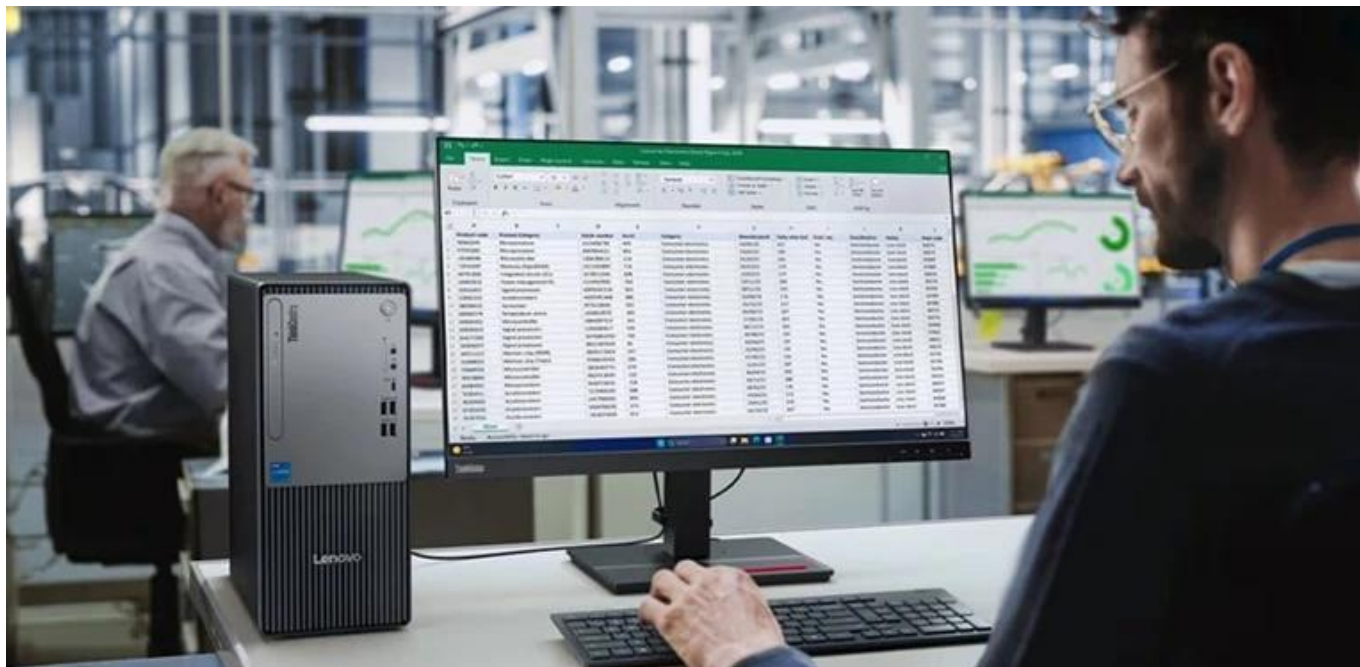

Popis**Lenovo ThinkCentre Neo 50t Gen5 TWR - posuňte své projekty a byznys dál**

Stolní počítač Lenovo ThinkCentre Neo 50t Gen5 TWR zvládne i ty nejnáročnější projekty. Je to výpočetní titán, který se nezalekne žádné výpočetní výzvy nebo digitálního média. O výkon se stará **procesor Intel Core i7 14. generace**, který disponuje silou pro provoz moderního softwaru a plynulost všech výpočetních procesů.

Ve spojení se **16GB RAM typu DDR5** je zajištěna také svižná odezva i při multitaskingu. **SSD jednotka s kapacitou 512 GB** přináší bleskovou rychlost při spouštění aplikací a celého systému. Zapněte stolní počítač **Lenovo ThinkCentre Neo 50t Gen5 TWR** a jedte na plný výkon.