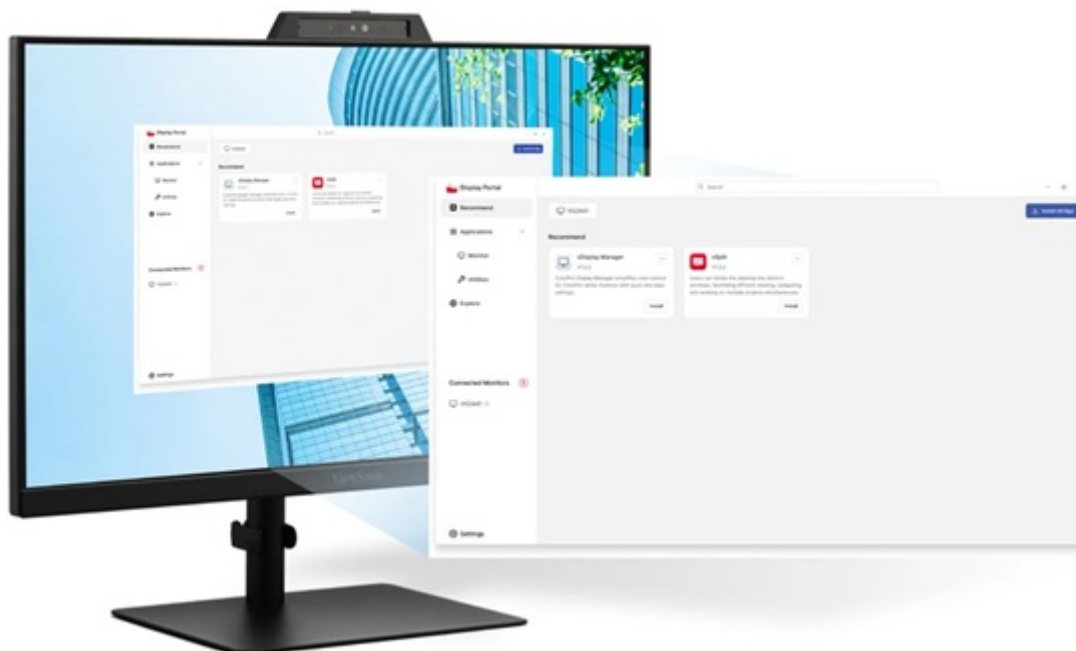

Záruka:

36 měs.

Stav:

Nové zboží

Popis

ViewSonic VG2441V - videokonferenční monitor pro náročné

Monitor ViewSonic VG2441V je navržen pro každodenní produktivitu a veškerou on-line komunikaci. Trávíte hodně času v on-line kontaktu s kolegy nebo rodinou? S tímto monitorem se můžete rozloučit s rozmazaným obrazem nebo špatně nastaveným úhlem kamery.

Budete vidět i slyšet

Disponuje **5Mpx webkamerou a dvěma mikrofony**, takže zajistí nejenom ostrý obraz, ale také kvalitní reprodukci hlasu. Nechybí ani **zabudované stereo reproduktory** pro plnohodnotné ozvučení. Součástí videokonferenční výbavy je také **posuvná krytka** a podporou funkce **Windows Hello**, čímž je zajištěno maximální soukromí a bezpečné přihlášení.

Monitor ViewSonic VG2441V představuje ideální volbu pro práci z domova nebo v kanceláři. Výrazně vám usnadní on-line mítinky s kolegy, zákazníky nebo třeba celým pracovním týmem. V rámci svých pracovních povinností se můžete těšit na **Full HD displej**, který vám zprostředkuje komfortní plochu o velikosti **24 palců**.

Vertical $\pm 5^\circ$

ViewSonic VG2441V

LED monitor s úhlopříčkou **23,8"** a rozlišením **1920 × 1080** obrazových bodů. Disponuje kontrastním poměrem **1500 : 1**, jasem **250 cd/m²**, dobou odezvy **4 ms**, **104% pokrytím sRGB** barevné palety obnovovací frekvencí **120 Hz**. Použitím technologie **IPS** je dosaženo širokých pozorovacích úhlů **178° horizontálně i vertikálně**. K dispozici jsou dva porty **USB 3.0** pro připojení datových uložišť nebo periférií a dva porty **USB-C**, z nichž jeden kromě vysokorychlostního přenosu videa a dat umožňuje napájení připojených zařízení až do **15 W**. Potěší také vestavěné **stereo reproduktory** s celkovým výkonem **4 W**. Pro videokonference lze využít **5Mpx webkameru** se **dvěma mikrofony**, posuvnou **krytkou** a podporou funkce **Windows Hello**. Předností monitoru je také možnost nastavení optimální orientace díky výškově nastavitelnému stojanu a funkci **Pivot**.