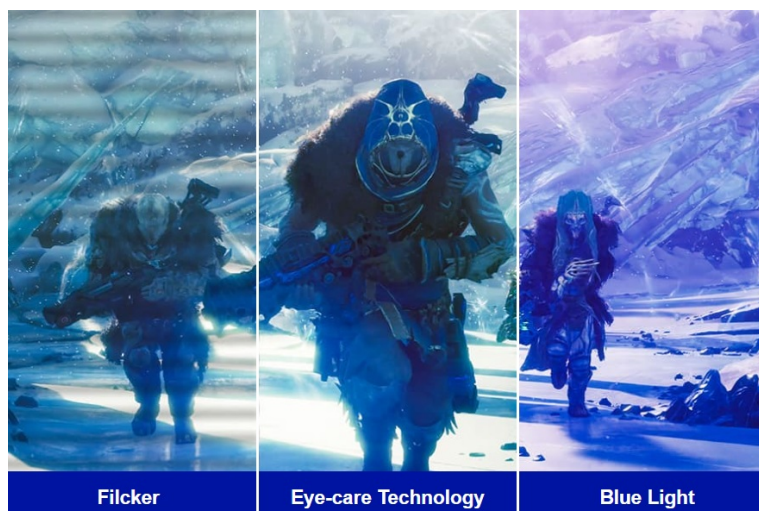

### ViewSonic VX27G1-HD - čistá herní preciznost

Herní monitor ViewSonic VX27G1-HD na virtuálním bojišti nedělá žádné kompromisy. Disponuje **180Hz obnovovací frekvencí** a **1ms dobou odezvy**, díky čemuž vykresluje obraz hladce a bez zpoždění, takže nad soupeři budete mít vždy kousíček toho klíčového náskoku. **Full HD displej s úhlopříčkou 27"**, podporou HDR10 a **113% pokrytím sRGB barevné palety** zajistí živé a bohaté barvy.

Navíc díky **SuperClear IPS panelu** a jeho širokým pozorovacím úhlům si veškerý obsah dopřejete pohodlně a bez zkreslení i při pohledu ze stran. **Technologie VRR (Variable Refresh Rate)** upravuje obnovovací frekvenci obrazu s frekvencí grafického procesoru, čímž efektivně potlačuje sekání a trhání.

Akční scény, přestřelky, zběsilé závody a další gamingové zážitky si vychutnáte plynule a bez rušivých vizuálních artefaktů. Konektivita v podobě portů **HDMI** a **DisplayPort** umožní snadné připojení **monitoru ViewSonic VX27G1-HD** k moderním PC systémům a **herním konzolám**. Technologie **Eye ProTech** chrání vaše oči před modrým světlem a blikáním, takže si klidně můžete dát i několikahodinový herní maraton.