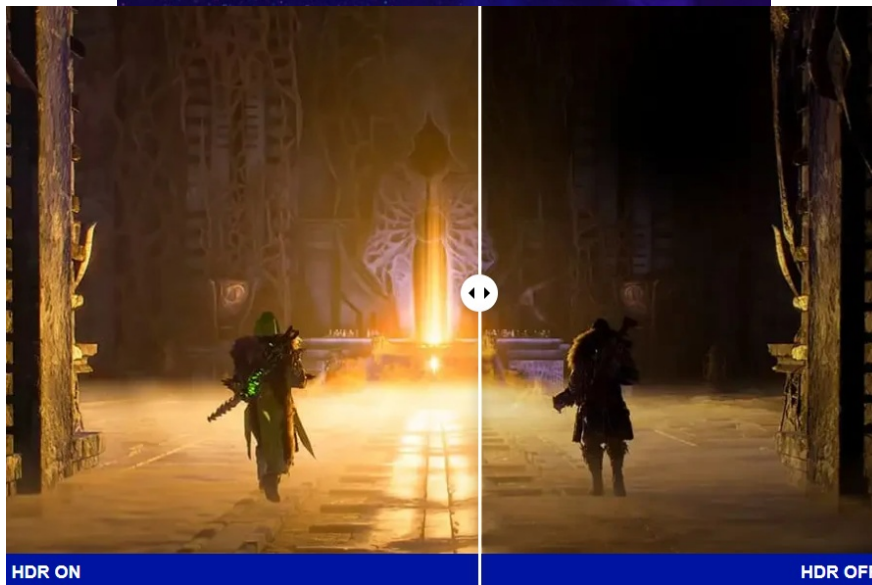

### ViewSonic VX27G1-HD - čistá herní preciznost

Herní monitor ViewSonic VX27G1-HD na virtuálním bojišti nedělá žádné kompromisy. Disponuje **180Hz obnovovací frekvencí** a **1ms dobou odezvy**, díky čemuž vykresluje obraz hladce a bez zpoždění, takže nad soupeři budete mít vždy kousíček toho klíčového náskoku. **Full HD displej s úhlopříčkou 27"**, podporou HDR10 a **113% pokrytím sRGB barevné palety** zajistí živé a bohaté barvy.

Navíc díky **SuperClear IPS panelu** a jeho širokým pozorovacím úhlům si veškerý obsah dopřejete pohodlně a bez zkreslení i při pohledu ze stran. **Technologie VRR (Variable Refresh Rate)** upravuje obnovovací frekvenci obrazu s frekvencí grafického procesoru, čímž efektivně potlačuje sekání a trhání.

## ViewSonic VX27G1-HD

Herní LED monitor s úhlopříčkou **27"** nabízí Full HD rozlišení **1920 × 1080** obrazových bodů a podporu **HDR10** zobrazení, které poskytuje vynikající kontrast a vysokou přesnost barev. Disponuje dobou odezvy **1 ms**, kontrastním poměrem **1000 : 1**, jasem **300 cd/m<sup>2</sup>** a **113% pokrytím sRGB** barevné palety. **Variabilní obnovovací frekvence (VRR)** až **180 Hz** zajistí intenzivní akci bez trhání, zadržávání nebo rozmazávání obrazu při pohybu. Příjemné jsou též pozorovací úhly **178°** horizontálně i vertikálně.

### ZÁKLADNÍ SPECIFIKACE

**Typ panelu:** IPS

**Úhlopříčka:** 27"

**Poměr stran:** 16 : 9

**Rozlišení:** 1920 × 1080

**Kontrastní poměr:** 1000 : 1

**Doba odezvy:** 1 ms

**Rozhraní:** 2× HDMI, 1× DisplayPort, 1× audio výstup